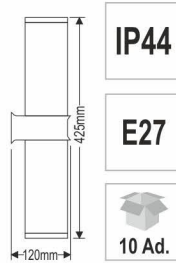

TRUVA

18,40$ YL72-0380