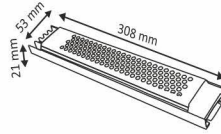

5A 60W

11,90$ YL21-0060

IP20

60W

12V

100 Ad.

YÜKSEK AKIM KORUMALI

10A 120W

15,90$ YL21-0120

IP20

120W

12V

100 Ad.

YÜKSEK AKIM KORUMALI

12.5A 150W

18,00$ YL21-0150

IP20

150W

12V

50 Ad.

YÜKSEK AKIM KORUMALI

16.5A 200W

19,85$ YL21-0200

IP20

200W

12V

50 Ad.

YÜKSEK AKIM KORUMALI

25A 300W FANLI

25,40$ YL21-0300

IP20

300W

12V

50 Ad.

YÜKSEK AKIM KORUMALI