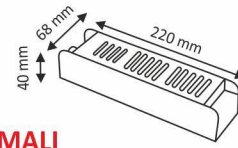

**YÜKSEK AKIM KORUMALI**

24V 5A 120W

18,00\$ YL30-0120

IP20 24V

120W 40 Ad.

YÜKSEK AKIM KORUMALI

24V 10A 240W FANLI

26,00\$ YL30-0240