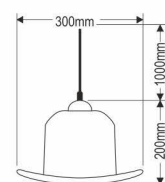

TEKSAS

YENİ

29,10$

YL02-0029 ● KIRMIZI
YL02-0030 ● SARI
YL02-0031 ● SİYAH