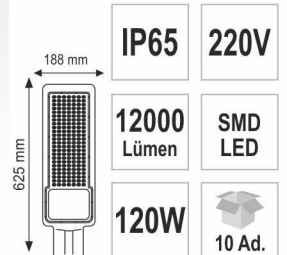

0.90 PF

120W

119,00\$ YL73-0120 ○ 6500K

0.90 PF