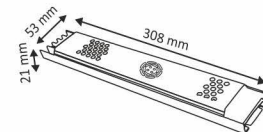

IP20

200W

12V

50 Ad.

YÜKSEK AKIM KORUMALI

25A 300W FANLI

25,40$ YL21-0300