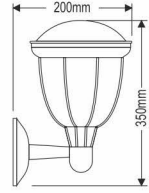

ASPENDOS

YENİ

13,60$ YL72-0130