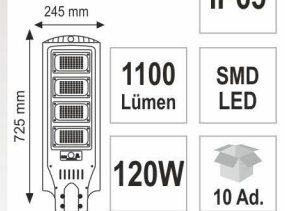

1100
Lümen

SMD
LED

120W

10 Ad.

IP65

1. STAND BY MODU (HAREKETSİZ ORTAMDA %50 AYDINLATMA)
   - PLASTİK KASA
   - 5 SAAT ŞARJ SÜRESİ
   - 12 SAAT ÇALIŞMA SÜRESİ
   - 100M²'YE KADAR AYDINLATMA
2. **PİL ÖMÜRLERİ GERÇEK DEĞERİNDEDİR.**