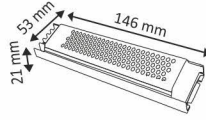

IP20 12V  
360W 30 Ad.

**YÜKSEK AKIM KORUMALI**

**40A 500W GENİŞ KASA FANLI**

**36,50\$** YL20-0500

IP20 12V  
500W 20 Ad.

**YÜKSEK AKIM KORUMALI**

**5A 60W**

**11,90\$** YL21-0060