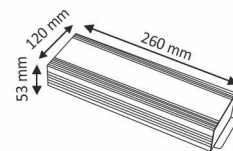

YÜKSEK AKIM KORUMALI