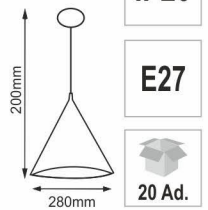

ALASKA

YENİ

63,50$

YL02-0008 ● SİYAH

IP20

GU10

20 Ad.

ALABAMA

YENİ

67,50$

YL02-0009 ● SİYAH

IP20

GU10

20 Ad.

ARIZONA

YENİ

32,00$

YL02-0010 ● SİYAH

IP20

E27

20 Ad.

ARKANSAS

YENİ

24,00$

YL02-0011 ● SİYAH
YL02-0012 ○ BEYAZ
YL02-0013 ● MAVİ
YL02-0015 ● YEŞİL
YL02-0016 ● TURUNCU

IP20

E27

20 Ad.

VIRGINIA

YENİ

30,00$

YL02-0017 ● SİYAH
YL02-0018 ○ BEYAZ
YL02-0019 ● MAVİ
YL02-0020 ● GRİ
YL02-0021 ● TURUNCU

IP20

E27

20 Ad.

CHICAGO

YENİ

72,00$

YL02-0022 ● SİYAH

IP20

E27

20 Ad.