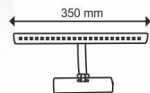

6W BRONZ - GRANADA

YENİ

38,50$

YL85-3501 ○ 6500K
YL85-3502 ● 3200K

IP20 220V

540
Lümen SMD
LED

6W 20 Ad.