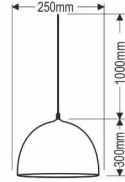

TULSA

YENİ

33,75$ YL02-0024 ● SİYAH