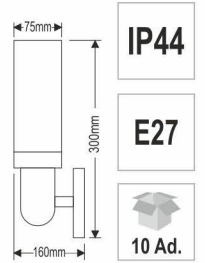

TRUVA

12,75$ YL72-0390