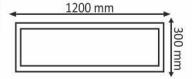

## PANEL YAY APARATI (2 ADET)

2,00\$ YL61-6001

**30X60**

**4,75\$** YL60-3000

**30X120**

**10,00\$** YL60-1201

**60X60**

**4,75\$** YL60-6000