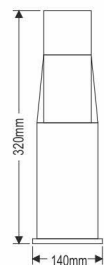

PERGAMON

YENİ

49,15$ YL72-0500