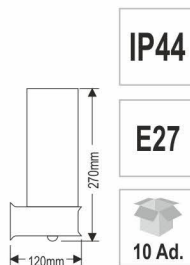

TRUVA

80cm 23,95\$ YL72-0410-8  
100cm 30,50\$ YL72-0410-10  
120cm 36,75\$ YL72-0410-12

TRUVA

YENİ

23,20\$ YL72-0420

TRUVA

YENİ

23,20\$ YL72-0430