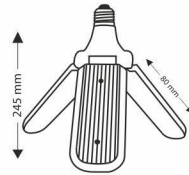

40W YONCA

8,90$ YL90-0041 6500K
YL90-0042 3200K

IP20 220V

3600
Lümen SMD
LED

40W E27

50 Ad.