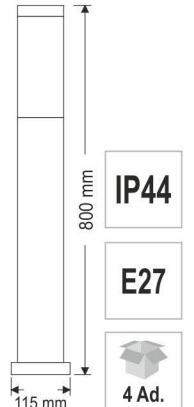

## OLIMPOS

YENİ

80cm 23,95\$ YL72-0100-8

100cm 30,50\$ YL72-0100-10

120cm 36,75\$ YL72-0100-12