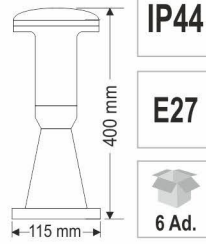

EFES

14,95$ YL72-0030