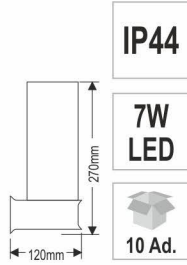

TRUVA

YENİ

17,60$ YL72-0440