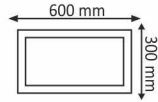

30X60

4,75$ YL60-3000