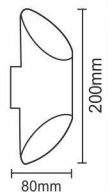

IP20

G9

20 Ad.

ÇİFT YÖNLÜ