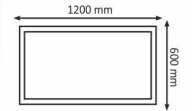

60X120

14,50$ YL60-1200