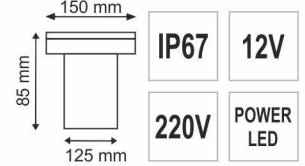

- 6500K
- 3200K
- MAVİ
- KIRMIZI
- YEŞİL
- AMBER

85,00$ YL72-0909 ● RGB