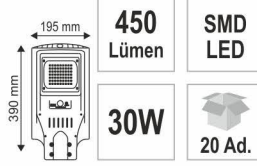

30W

52,50$ YL73-0030-S ○ 6500K

FOTOSELLİ
SENSÖRLÜ

450
Lümen

SMD
LED

30W

20 Ad.

IP65

1. STAND BY MODU (HAREKETSİZ ORTAMDA %50 AYDINLATMA)
   - PLASTİK KASA
   - 5 SAAT ŞARJ SÜRESİ
   - 12 SAAT ÇALIŞMA SÜRESİ
   - 40M²'YE KADAR AYDINLATMA
2. **PİL ÖMÜRLERİ GERÇEK DEĞERİNDEDİR.**

60W

75,00$ YL73-0060-S ○ 6500K

FOTOSELLİ
SENSÖRLÜ