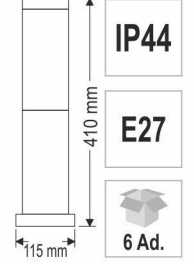

OLIMPOS

YENİ

12,75$ YL72-0070