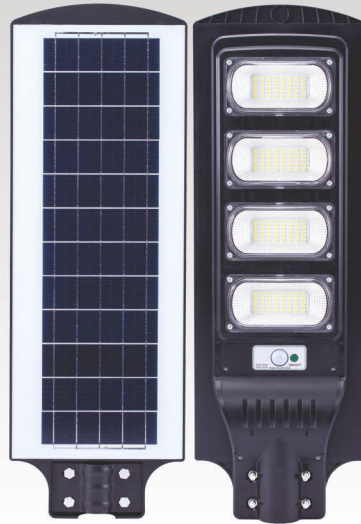

1100
Lümen

SMD
LED

120W

10 Ad.

IP65

1. STAND BY MODU (HAREKETSİZ ORTAMDA %50 AYDINLATMA)
   - PLASTİK KASA
   - 5 SAAT ŞARJ SÜRESİ
   - 12 SAAT ÇALIŞMA SÜRESİ
   - 100M²'YE KADAR AYDINLATMA
2. **PİL ÖMÜRLERİ GERÇEK DEĞERİNDEDİR.**