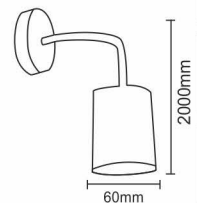

IP20

E27

20 Ad.