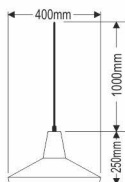

FLORIDA

YENİ

76,00$ YL02-0028 ● SİYAH