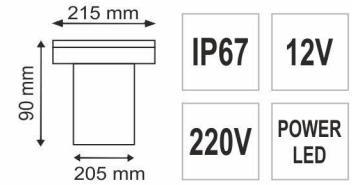

- 6500K
- 3200K
- MAVİ
- KIRMIZI
- YEŞİL
- AMBER

165,00$ YL72-1809 ● RGB