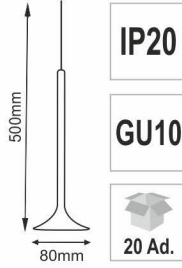

ALASKA

YENİ

63,50$

YL02-0008 ● SİYAH