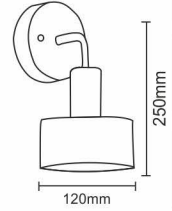

IP20

E27

20 Ad.