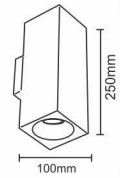

## PORTLAND

YENİ

26,50\$ YL85-0700 ● SİYAH

IP64

GU10

36 Ad.