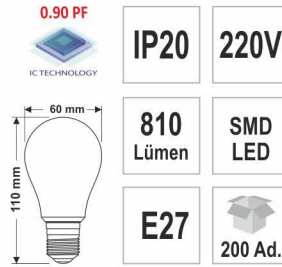

9W

1,15$

YL95-9001 ○ 6500K
YL95-9002 ● 3200K