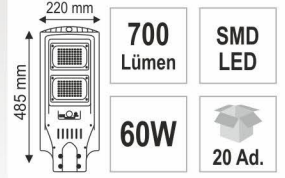

700
Lümen

SMD
LED

60W

20 Ad.

IP65

1. STAND BY MODU (HAREKETSİZ ORTAMDA %50 AYDINLATMA)
   - PLASTİK KASA
   - 5 SAAT ŞARJ SÜRESİ
   - 12 SAAT ÇALIŞMA SÜRESİ
   - 60M²'YE KADAR AYDINLATMA
2. **PİL ÖMÜRLERİ GERÇEK DEĞERİNDEDİR.**

90W

100,00$ YL73-0090-S ○ 6500K

FOTOSELLİ
SENSÖRLÜ