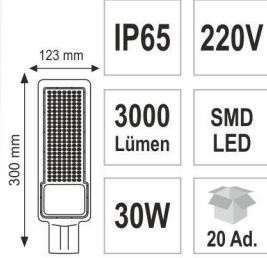

30W

34,00$ YL73-0030 ○ 6500K

0.90 PF

60W

57,00$ YL73-0060 ○ 6500K

0.90 PF

90W

92,00$ YL73-0090 ○ 6500K

0.90 PF

120W

119,00$ YL73-0120 ○ 6500K

0.90 PF