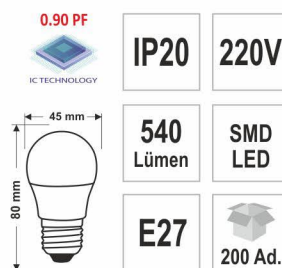

6W TOP

1,60$

YL95-0701-T ○ 6500K
YL95-0702-T ● 3200K