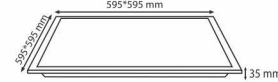

IP20

220V

3600
Lümen

SMD
LED

40W

10 Ad.