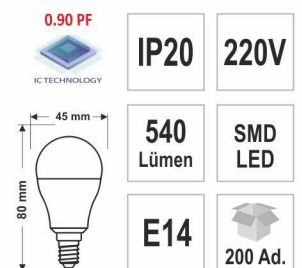

6W TOP

1,60$

YL96-0701-T ○ 6500K
YL96-0702-T ● 3200K