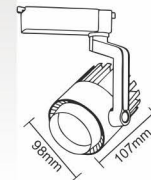

35W BEYAZ KASA - MARSİLYA

11,85$

YL29-3601 ○ 6500K

12,70$

YL29-3602 ● 3200K
YL29-3607 ● 4000K

IP20	220V
3150 Lümen	COB LED
35W	20 Ad.