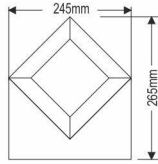

ZEUGMA

YENİ

34,95$ YL72-0200