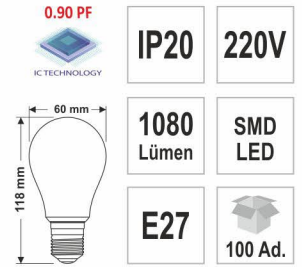

12W

1,75$

YL95-1201 ○ 6500K
YL95-1202 ● 3200K