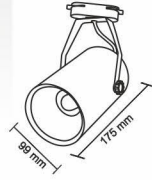

IP20 220V

1800  
Lümen COB  
LED20W **20W BEYAZ KASA - METZ****13,50\$**

YL29-2101 ○ 6500K

YL29-2102 ● 3200K

IP20 220V

1800  
Lümen COB  
LED20W 

**35W SİYAH KASA - CANNES****23,00\$**YL29-3501-B ○ 6500K  
YL29-3502-B ● 3200K