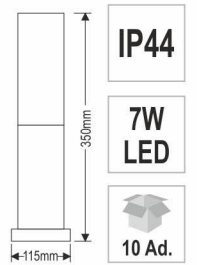

TRUVA

YENİ

17,60$ YL72-0460