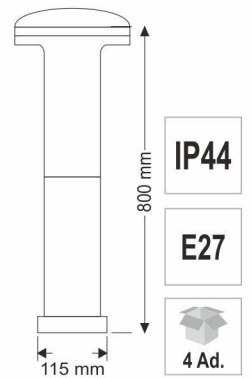

## EFES

80cm **26,45\$** YL72-0050-8  
 100cm **32,75\$** YL72-0050-10  
 120cm **39,10\$** YL72-0050-12