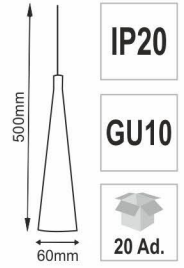

ALABAMA

YENİ

67,50$

YL02-0009 ● SİYAH