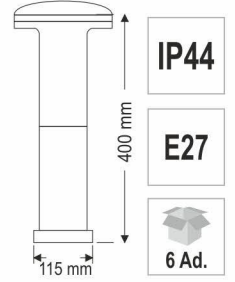

EFES

14,95$ YL72-0020