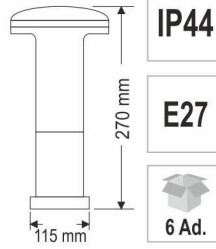

EFES

13,40$ YL72-0010