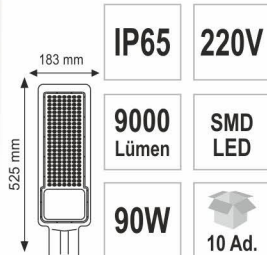

30W

34,00$ YL73-0030 ○ 6500K

0.90 PF

60W

57,00$ YL73-0060 ○ 6500K

0.90 PF

90W

92,00$ YL73-0090 ○ 6500K

0.90 PF

120W

119,00$ YL73-0120 ○ 6500K

0.90 PF