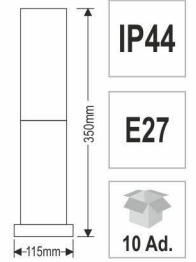

TRUVA

12,75$ YL72-0370