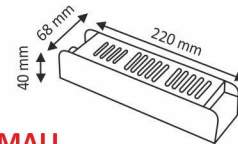

IP20 24V

360W 30 Ad.

YÜKSEK AKIM KORUMALI