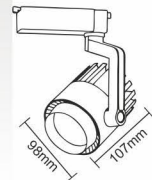

35W SİYAH KASA - MARSİLYA

11,85$

YL29-3501 ○ 6500K

12,70$

YL29-3502 ● 3200K
YL29-3507 ● 4000K

IP20	220V
3150 Lümen	COB LED
35W	20 Ad.