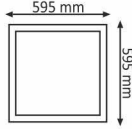

60X60 SLIM KASA

24,60$

YL18-5400-S ○ 6500K
YL18-5401-S ● 3200K