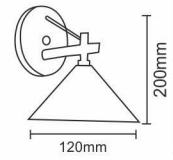

OHIO

YENİ

59,50$ YL85-1300 ● SİYAH

ÇİFT YÖNLÜ

IP20

E27

20 Ad.

CAROLINA

YENİ

27,00$ YL85-1400 ● SİYAH

IP20

E27

20 Ad.

DAKOTA

YENİ

38,00$ YL85-1500 ● SİYAH

IP20

E27

20 Ad.

WISCONSIN

YENİ

24,00$ YL85-1600 ● SİYAH

IP20

E27

20 Ad.