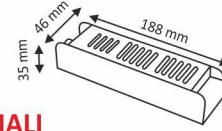

24V 5A 120W

18,00$ YL30-0120

IP20 24V

120W 40 Ad.

YÜKSEK AKIM KORUMALI

24V 10A 240W FANLI

26,00$ YL30-0240