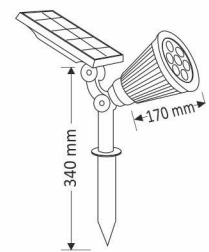

## 15W LED SOLAR BAHÇE ARMATÜRÜ

YENİ

40,15\$

- YL74-1502-S ● 3200K
- YL74-1505-S ● YEŞİL
- YL74-1506-S ● AMBER

5 Saat Şarj Süresi  
12 Saat Çalışma Süresi

IP65

225  
Lümen

SMD  
LED