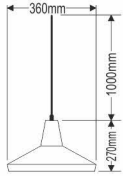

## MIAMI

YENİ

29,10\$ YL02-0023 ● SİYAH

IP20

E27