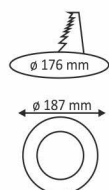

15W SLIM

6,05$

YL10-1500 ○ 6500K
YL10-1501 ● 3200K

IP20 220V

1350
Lümen SMD LED

40 Ad.