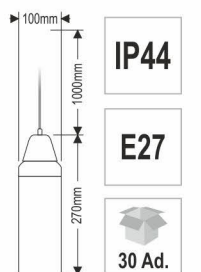

8,00$

- YL72-0510 ○ BEYAZ