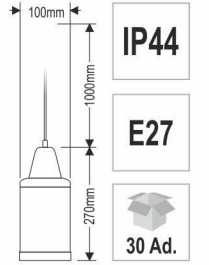

4,60$

- YL72-0352 ● SARI
- YL72-0353 ● MAVİ
- YL72-0354 ● KIRMIZI
- YL72-0351 ○ BEYAZ
- YL72-0355 ● YEŞİL
- YL72-0356 ● TURUNCU