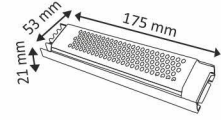

IP20

120W

12V

100 Ad.

YÜKSEK AKIM KORUMALI

12.5A 150W

18,00$ YL21-0150