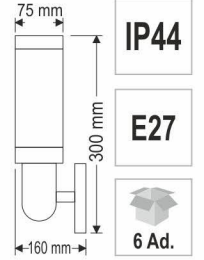

## OLIMPOS

YENİ

80cm 23,95\$ YL72-0100-8

100cm 30,50\$ YL72-0100-10

120cm 36,75\$ YL72-0100-12