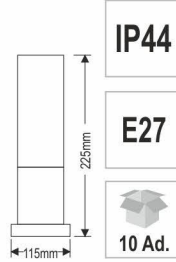

TRUVA

10,60$ YL72-0360