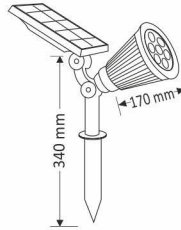

- YL74-0701-S ○ 6500K
- YL74-0702-S ● 3200K
- YL74-0703-S ● MAVİ
- YL74-0705-S ● YEŞİL
- YL74-0706-S ● AMBER