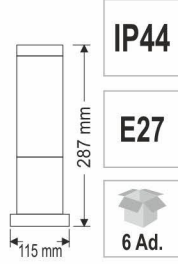

OLIMPOS

YENİ

10,60$ YL72-0060