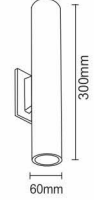

IP20

GU10

20 Ad.

ÇİFT YÖNLÜ