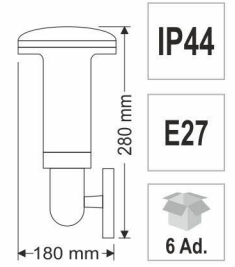

## EFES

80cm **26,45\$** YL72-0050-8  
 100cm **32,75\$** YL72-0050-10  
 120cm **39,10\$** YL72-0050-12