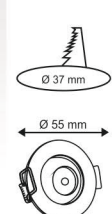

## 1W HAREKETLİ MANDA GÖZÜ

4,65\$

YL94-0101 ○ 6500K  
YL94-0102 ● 3200K  
YL94-0103 ● MAVİ  
YL94-0104 ● KIRMIZI  
YL94-0106 ● AMBER

IP20 220V

90 Lümen POWER LED

1W 200 Ad.

**20W-60CM IP20****5,10\$**YL98-6000 ○ 6500K  
YL98-6001 ● 3200K