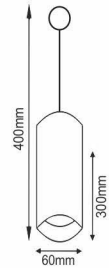

KANSAS

YENİ

37,70$ YL02-0004 ● GOLD