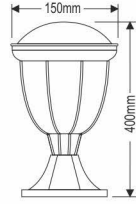

ASPENDOS

YENİ

13,60$ YL72-0120