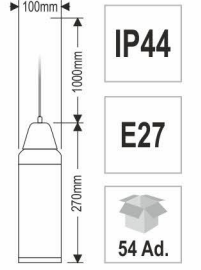

8,60$

- YL72-0102 ● SARI
- YL72-0103 ● MAVİ
- YL72-0104 ● KIRMIZI
- YL72-0101 ○ BEYAZ
- YL72-0105 ● YEŞİL
- YL72-0106 ● TURUNCU