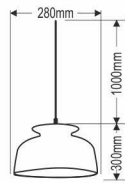

DENVER

YENİ

100,00$ YL02-0026 ● SİYAH