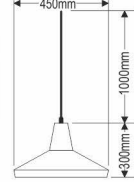

DETROIT

YENİ

33,75$ YL02-0025 ● SİYAH