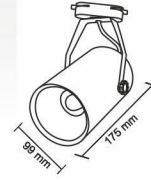

35W BEYAZ KASA - CANNES

23,00$

YL29-3601-B ○ 6500K
YL29-3602-B ● 3200K

IP20	220V
3150 Lümen	COB LED
35W	30 Ad.