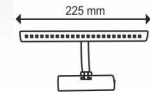

IP20 220V

450  
Lümen SMD  
LED

5W 20 Ad.

**7W KROM - BARCELONA****29,00\$**YL85-1701 ○ 6500K  
YL85-1702 ● 3200K**ANAHTARLI**

IP20 220V

630  
Lümen SMD  
LED

7W 10 Ad.

**5W GOLD - SEVİLLA****36,50\$**YL85-2501 ○ 6500K  
YL85-2502 ● 3200K**ANAHTARLI**