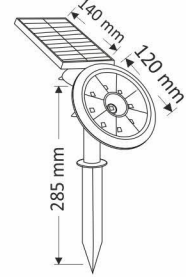

- YL74-1002-S ● 3200K
- YL74-1005-S ● YEŞİL
- YL74-1006-S ● AMBER
- YL74-1009-S ● RGB