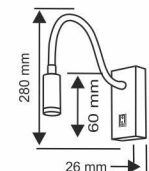

ANAHTARLI

IP20 220V

270
Lümen SMD
LED

3W 20 Ad.