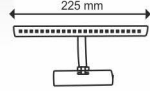

## 30W RAY SPOT ( ÇİP DRIVER TAKIM )

- 4,75\$** YL88-3001 ○ 6500K  
**4,75\$** YL88-3002 ● 3200K  
**5,00\$** YL88-3007 ○ 4000K

**5W KROM - MALAGA****24,30\$**YL85-1501 ○ 6500K  
YL85-1502 ● 3200K**ANAHTARLI**