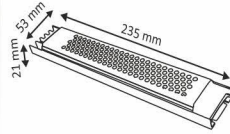

IP20

150W

12V

50 Ad.

YÜKSEK AKIM KORUMALI

16.5A 200W

19,85$ YL21-0200