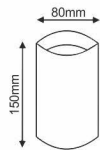

GENOVA

YENİ

26,50$ YL60-9120 ● SİYAH