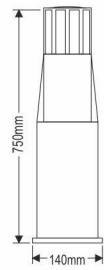

PERGAMON

YENİ

52,50$ YL72-0480