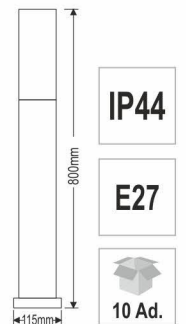

TRUVA

80cm 23,95\$ YL72-0410-8  
100cm 30,50\$ YL72-0410-10  
120cm 36,75\$ YL72-0410-12

TRUVA

YENİ

23,20\$ YL72-0420

TRUVA

YENİ

23,20\$ YL72-0430