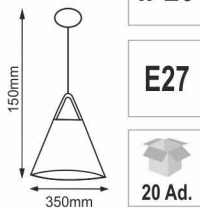

ARIZONA

YENİ

32,00$

YL02-0010 ● SİYAH

IP20

E27

20 Ad.

ARKANSAS

YENİ

24,00$

YL02-0011 ● SİYAH
YL02-0012 ○ BEYAZ
YL02-0013 ● MAVİ
YL02-0015 ● YEŞİL
YL02-0016 ● TURUNCU