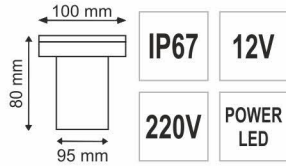

## 3W GÖMME ARMATÜR

33,75\$ YL72-0300

- 6500K
- 3200K
- MAVİ
- KIRMIZI
- YEŞİL
- AMBER