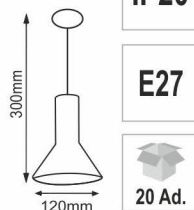

VIRGINIA

YENİ

30,00$

YL02-0017 ● SİYAH
YL02-0018 ○ BEYAZ
YL02-0019 ● MAVİ
YL02-0020 ● GRİ
YL02-0021 ● TURUNCU