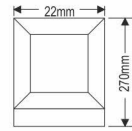

ZEUGMA

YENİ

31,75$ YL72-0210