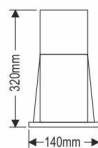

PERGAMON

YENİ

20,90$ YL72-0490