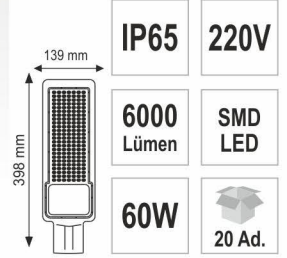

30W

34,00\$ YL73-0030 ○ 6500K

0.90 PF

60W

57,00\$ YL73-0060 ○ 6500K

0.90 PF

90W

92,00\$ YL73-0090 ○ 6500K