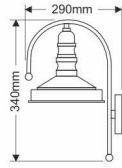

IP20

E27

20 Ad.