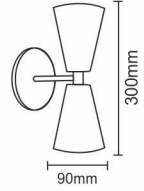

IP20

E27

20 Ad.

ÇİFT YÖNLÜ