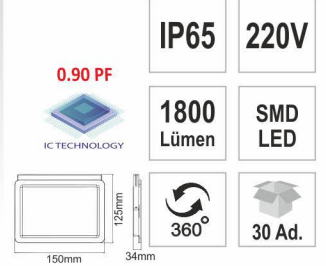

20W

11,90$

YL70-0020 ○ 6500K
YL70-0021 ● 3200K

13,90$

YL70-0025 ● YEŞİL