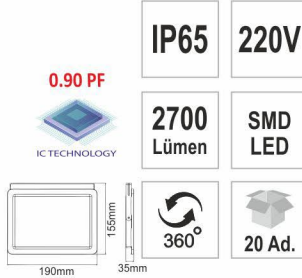

30W

14,30$

YL70-0030 ○ 6500K
YL70-0031 ● 3200K

16,30$

YL70-0035 ● YEŞİL