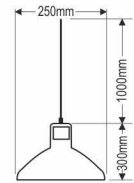

COLUMBUS

YENİ

72,00$ YL02-0027 ● SİYAH