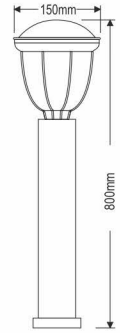

ASPENDOS

YENİ

13,60$ YL72-0120

IP44

E27

4 Ad.

ASPENDOS

YENİ

13,60$ YL72-0130

IP44

E27

6 Ad.

ASPENDOS

YENİ

80cm 25,10$ YL72-0140-8
100cm 31,80$ YL72-0140-10
120cm 38,25$ YL72-0140-12

IP44

E27

4 Ad.

PERGAMON

YENİ

24,25$ YL72-0470

IP44

E27

6 Ad.

PERGAMON

YENİ

52,50$ YL72-0480

IP44

E27

6 Ad.

PERGAMON

YENİ

20,90$ YL72-0490

IP44

E27

6 Ad.

PERGAMON

YENİ

49,15$ YL72-0500

IP44

E27

6 Ad.