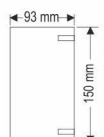

IP64

GU10

24 Ad.

ÇİFT YÖNLÜ