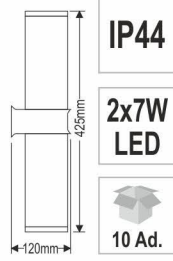

TRUVA

80cm 23,95\$ YL72-0410-8  
100cm 30,50\$ YL72-0410-10  
120cm 36,75\$ YL72-0410-12

TRUVA

YENİ

23,20\$ YL72-0420

TRUVA

YENİ

23,20\$ YL72-0430