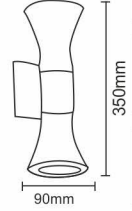

59,50$ YL85-1300 ● SİYAH

ÇİFT YÖNLÜ