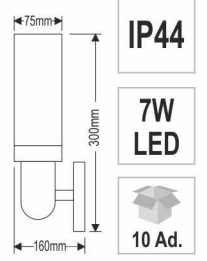

TRUVA

80cm 23,95\$ YL72-0410-8  
100cm 30,50\$ YL72-0410-10  
120cm 36,75\$ YL72-0410-12

TRUVA

YENİ

23,20\$ YL72-0420

TRUVA

YENİ

23,20\$ YL72-0430