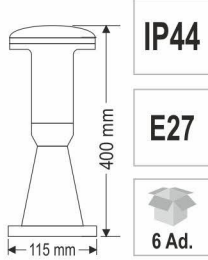

OLIMPOS

YENİ

12,75$ YL72-0080