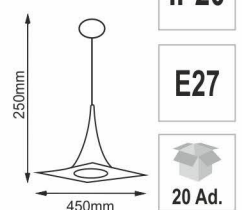

CHICAGO

YENİ

72,00$

YL02-0022 ● SİYAH