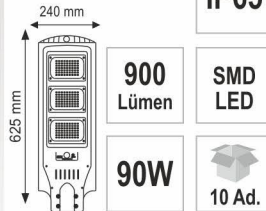

900
Lümen

SMD
LED

90W

10 Ad.

IP65

1. STAND BY MODU (HAREKETSİZ ORTAMDA %50 AYDINLATMA)
   - PLASTİK KASA
   - 5 SAAT ŞARJ SÜRESİ
   - 12 SAAT ÇALIŞMA SÜRESİ
   - 80M²'YE KADAR AYDINLATMA
2. **PİL ÖMÜRLERİ GERÇEK DEĞERİNDEDİR.**

120W

160,00$ YL73-0120-S ○ 6500K

FOTOSELLİ
SENSÖRLÜ