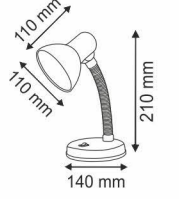

## MASA LAMBASI BERLİN

14,00\$

● SİYAH  
YL86-1000

○ BEYAZ  
YL86-1001

● SARI  
YL86-1002

● MAVİ  
YL86-1003

● KIRMIZI  
YL86-1004

IP20