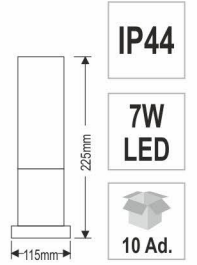

TRUVA

YENİ

15,40$ YL72-0450