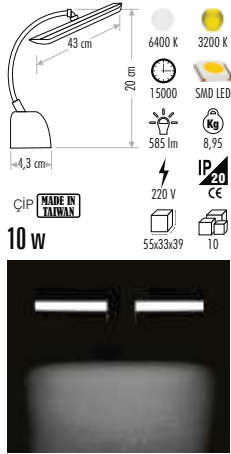

CT-5244 MANDARİN (SİYAH) 300,00 ₺