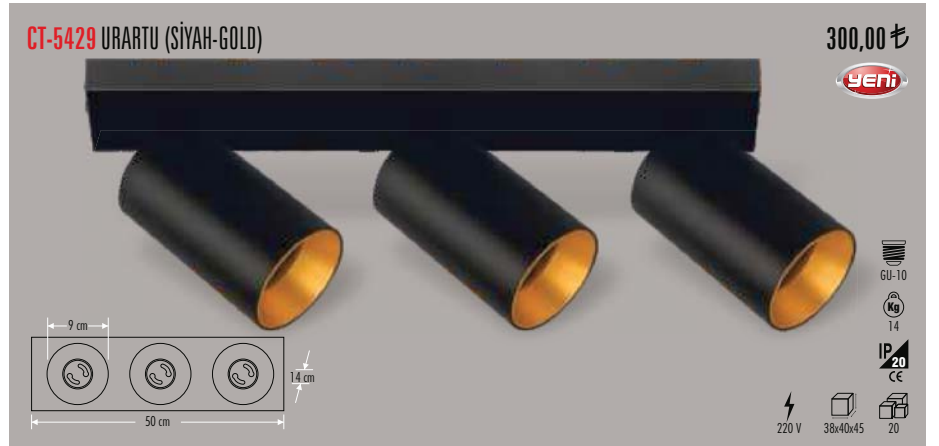

SIVA ÜSTÜ DEKORATİF ARMATÜR VE APLİK