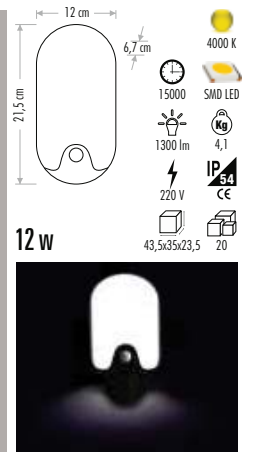

DIŐ MEKAN MODERN LED ARMATÖR VE APLİK