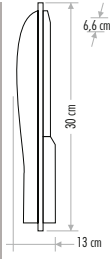

SOKAK VE YÜKSEK TAVAN ARMATÜRÜ

CT-4680 30 watt SOKAK ARMATÜRÜ 300,00 ₺
CT-4623 KONSOL 55,00 ₺