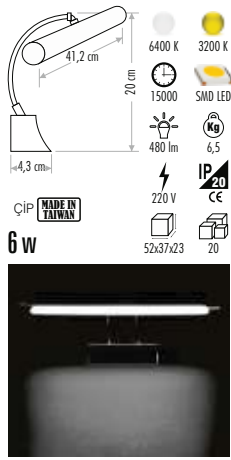

25000 SMD LED
140 lm
220 V
E-14
2 w
60x23x23 500

3,7 cm
11,5 cm

EPISTAR Chip **MADE IN TAIWAN**

DEKORATİF LED APLİK

CT-5246 KUĞU LEDLİ APLİK (GOLD) 230,00 ₺

CT-5212 KUĞU LEDLİ APLİK (KROM) 225,00 ₺

CT-5207 PELİKAN LEDLİ APLİK (KROM) 200,00 ₺