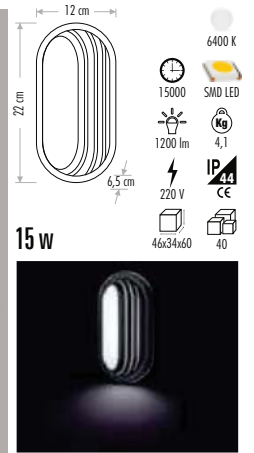

DIŐ MEKAN MODERN LED ARMATÖR VE APLİK