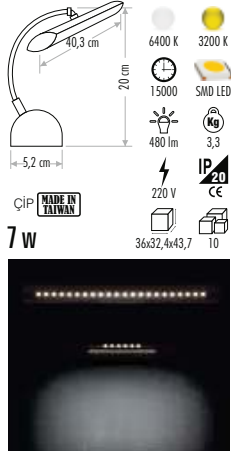

CT-5212 KUĞU LEDLİ APLİK (KROM) 225,00 ₺

DEKORATİF LED APLİK

CT-5246 KUĞU LEDLİ APLİK (GOLD) 230,00 ₺