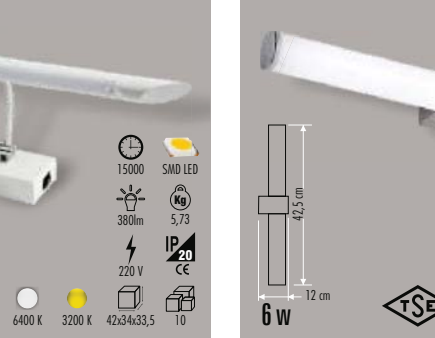

CT-5219 KUĞU LEDLİ APLİK (KROM) 275,00 ₺

CT-5244 MANDARİN (SİYAH) 300,00 ₺

CT-5245 MANDARİN (KROM) 300,00 ₺

CT-5205 FLAMİNGO LEDLİ APLİK (BEYAZ) 160,00 ₺

CT-5206 FLAMİNGO LEDLİ APLİK (BEYAZ) 200,00 ₺

CT-5248 MARTİ LEDLİ APLİK (KROM) 200,00 ₺