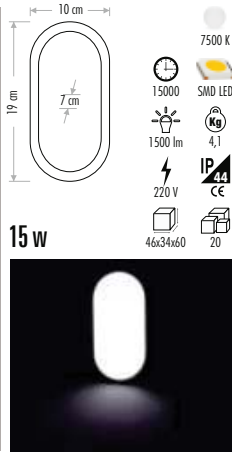

DIŐ MEKAN MODERN LED ARMATÖR VE APLİK