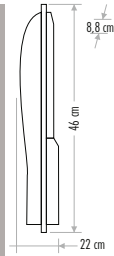

CT-4683 150 watt SOKAK ARMATÜRÜ 1.100,00 ₺
CT-4624 KONSOL 70,00 ₺