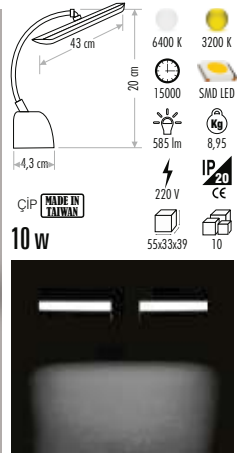

CT-5245 MANDARİN (KROM) 300,00 ₺