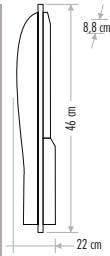

CT-4682 120 watt SOKAK ARMATÜRÜ 825,00 ₺
CT-4624 KONSOL 55,00 ₺