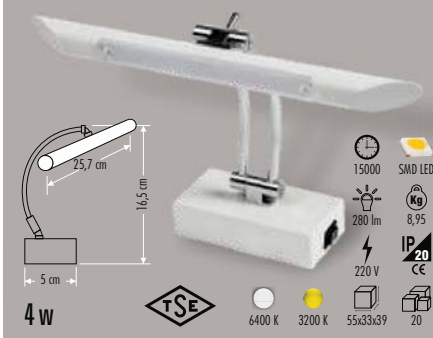

CT-5219 KUĞU LEDLİ APLİK (KROM) 275,00 ₺

CT-5244 MANDARİN (SİYAH) 300,00 ₺

CT-5245 MANDARİN (KROM) 300,00 ₺

CT-5205 FLAMİNGO LEDLİ APLİK (BEYAZ) 160,00 ₺

CT-5206 FLAMİNGO LEDLİ APLİK (BEYAZ) 200,00 ₺

CT-5248 MARTİ LEDLİ APLİK (KROM) 200,00 ₺