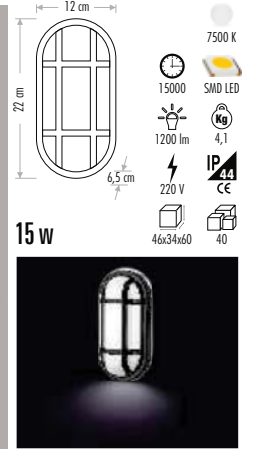

DIŐ MEKAN MODERN LED ARMATÖR VE APLİK