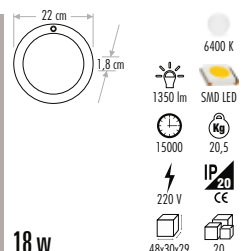

CT-9245 ULTRA SLİM SENSÖRLÜ TAVAN 325,00 ₺
(AÇIL AYDINLATMA KİTLİ)