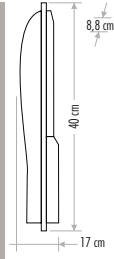

CT-4681 70 watt SOKAK ARMATÜRÜ 500,00 ₺
CT-4624 KONSOL 70,00 ₺