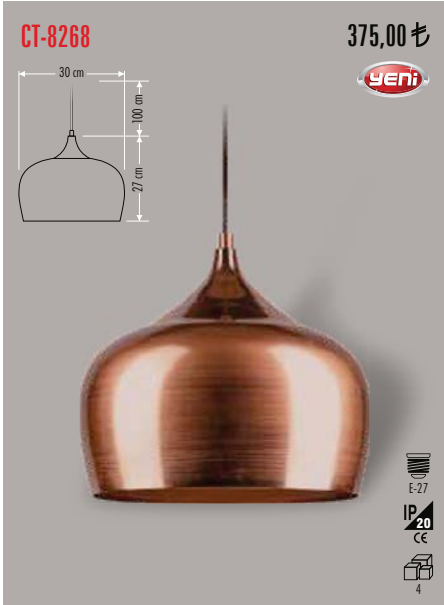

2 x 15 w

CT-9401 ETKİ ALANI 40 M² 500,00 ₺

Yeni

Kg 18,5
IP 20
CE

220 V 66x44x34 4

2 x 20 w

MODERN DEKORATİF SARKIT VE APLİK

MODERN DEKORATİF SARKIT