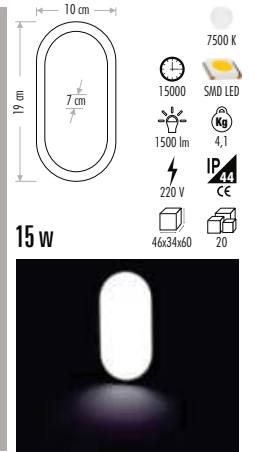

DIŐ MEKAN MODERN LED ARMATÖR VE APLİK