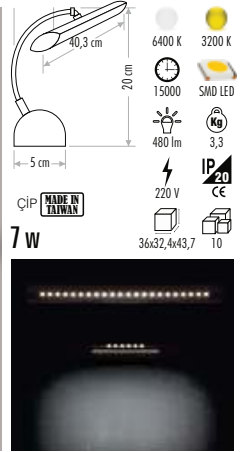

25000 SMD LED
140 lm
220 V
E-14
2 w
60x23x23 500

3,7 cm
11,5 cm

EPISTAR Chip **MADE IN TAIWAN**

DEKORATİF LED APLİK

CT-5246 KUĞU LEDLİ APLİK (GOLD) 230,00 ₺

CT-5212 KUĞU LEDLİ APLİK (KROM) 225,00 ₺

CT-5207 PELİKAN LEDLİ APLİK (KROM) 200,00 ₺