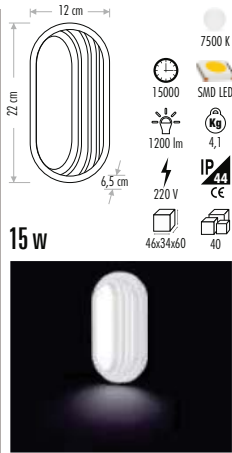

DIŐ MEKAN MODERN LED ARMATÖR VE APLİK