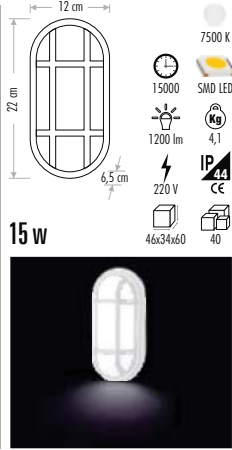

DIŐ MEKAN MODERN LED ARMATÖR VE APLİK