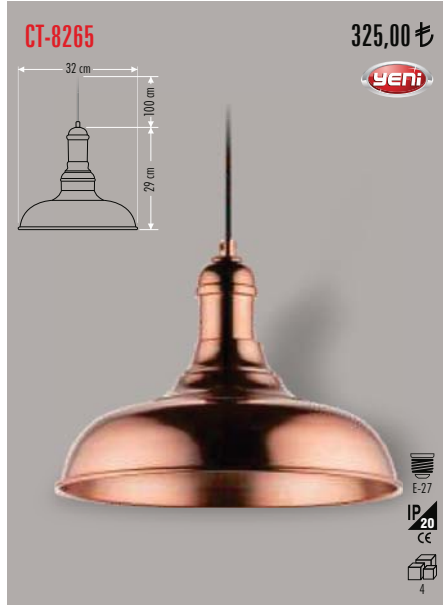

2 x 15 w

CT-9401 ETKİ ALANI 40 M² 500,00 ₺

Yeni

Kg 18,5
IP 20
CE

220 V 66x44x34 4

2 x 20 w

MODERN DEKORATİF SARKIT VE APLİK

MODERN DEKORATİF SARKIT