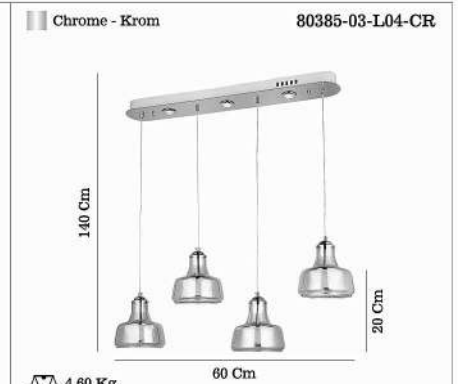

Chrome - Krom 80385-02-P06-CR

Chrome - Krom 80385-03-L04-CR

⚖️ 4,60 Kg
⌀ 17x60 Cm
Ⓚ 3000 K
⚡ LED / 3x5W + 4x14W (Lm) 7420 L