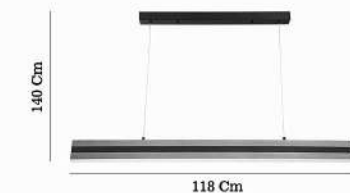

2,50 Kg
2x118 Cm
LED / 1x23W
3000 K
2990 L