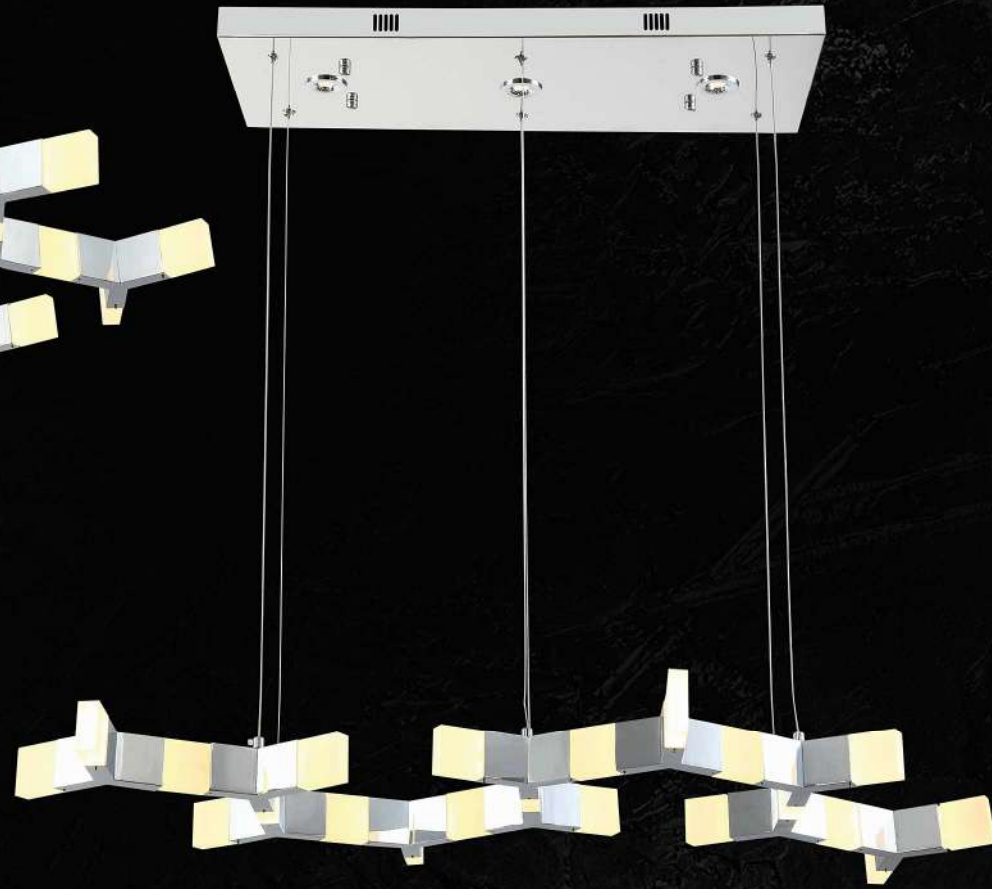

52001-02-L10-CR