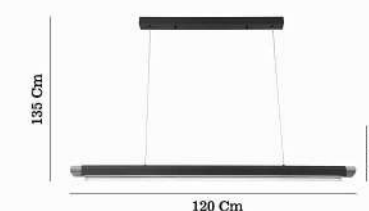

3,01 Kg
8x120 Cm
LED / 1x69W
3000 K
5720 L