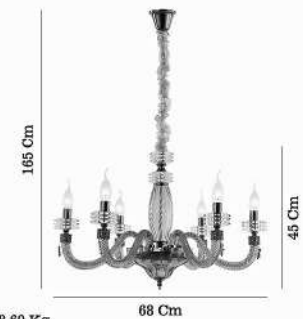

# LATINO

80416-03-P15-GD

80416-01-P06-GD

80416-04-W02-GD

80416-02-P08-GD

LATINO

<p>Golden - Altan 80416-01-P06-GD</p> <p>184 Cm 80 Cm 64 Cm</p> <p>14,00 Kg 80 Cm E-14 / 6x40W Max.</p>	<p>Golden - Altan 80416-02-P08-GD</p> <p>184 Cm 80 Cm 64 Cm</p> <p>18,00 Kg 80 Cm E-14 / 8x40W Max.</p>	<p>Golden - Altan 80416-03-P15-GD</p> <p>237 Cm 102 Cm 87 Cm</p> <p>37,00 Kg 102 Cm E-14 / 15x40W Max.</p>
<p>Golden - Altan 80416-04-W02-GD</p> <p>39 Cm 47 Cm</p> <p>3,00 Kg 33x47 Cm E-14 / 2x40W Max.</p>		

# FUSETA

FUSETA

<p>Blue Black - Mavi Siyah 80335-01-P06-BL</p> <p>175 Cm 67 Cm 55 Cm</p> <p>12,50 Kg 67 Cm E-14 / 6x40W Max.</p>	<p>Blue Black - Mavi Siyah 80335-02-P08-BL</p> <p>175 Cm 80 Cm 55 Cm</p> <p>17,80 Kg 80 Cm E-14 / 8x40W Max.</p>	<p>Blue Black - Mavi Siyah 80335-03-P12-BL</p> <p>210 Cm 95 Cm 60 Cm</p> <p>25,00 Kg 95 Cm E-14 / 12x40W Max.</p>
<p>Blue Black - Mavi Siyah 80335-04-W02-BL</p> <p>35 Cm 38 Cm</p> <p>2,40 Kg 23x38 Cm E-14 / 2x40W Max.</p>		

# HUBERTA

80339-04-W02-BL

80339-02-P08-BL

80339-01-P06-BL

80339-03-P15-BL

HUBERTA

Blue Black - Mavi Siyah 80339-01-P06-BL

8,60 Kg  
68 Cm  
E-14 / 6x40W Max.

# P AVENA

PAVENA

<p>Golden - Altan 51940-01-P09-GD</p> <p>190 Cm 65 Cm</p> <p>⚖️ 13,20 Kg ⊘ 65 Cm 💡 E-14 / 9x40W Max.</p>	<p>Golden - Altan 51940-02-P12-GD</p> <p>190 Cm 80 Cm</p> <p>⚖️ 17,30 Kg ⊘ 80 Cm 💡 E-14 / 12x40W Max.</p>	<p>Golden - Altan 51940-03-L09-GD</p> <p>200 Cm 98 Cm</p> <p>⚖️ 20,20 Kg ⊘ 58x98 Cm 💡 E-14 / 9x40W Max.</p>
<p>Golden - Altan 51940-05-W02-GD</p> <p>33 Cm 34 Cm</p> <p>⚖️ 2,20 Kg ⊘ 20x34 Cm 💡 E-14 / 2x40W Max.</p>		