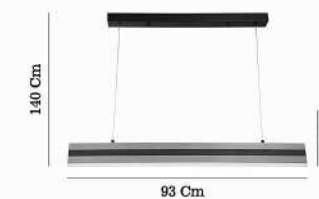

2,00 Kg
2x93 Cm
LED / 1x18W
3000 K
2340 L

Black - Siyah 51973-02-LB1-BK