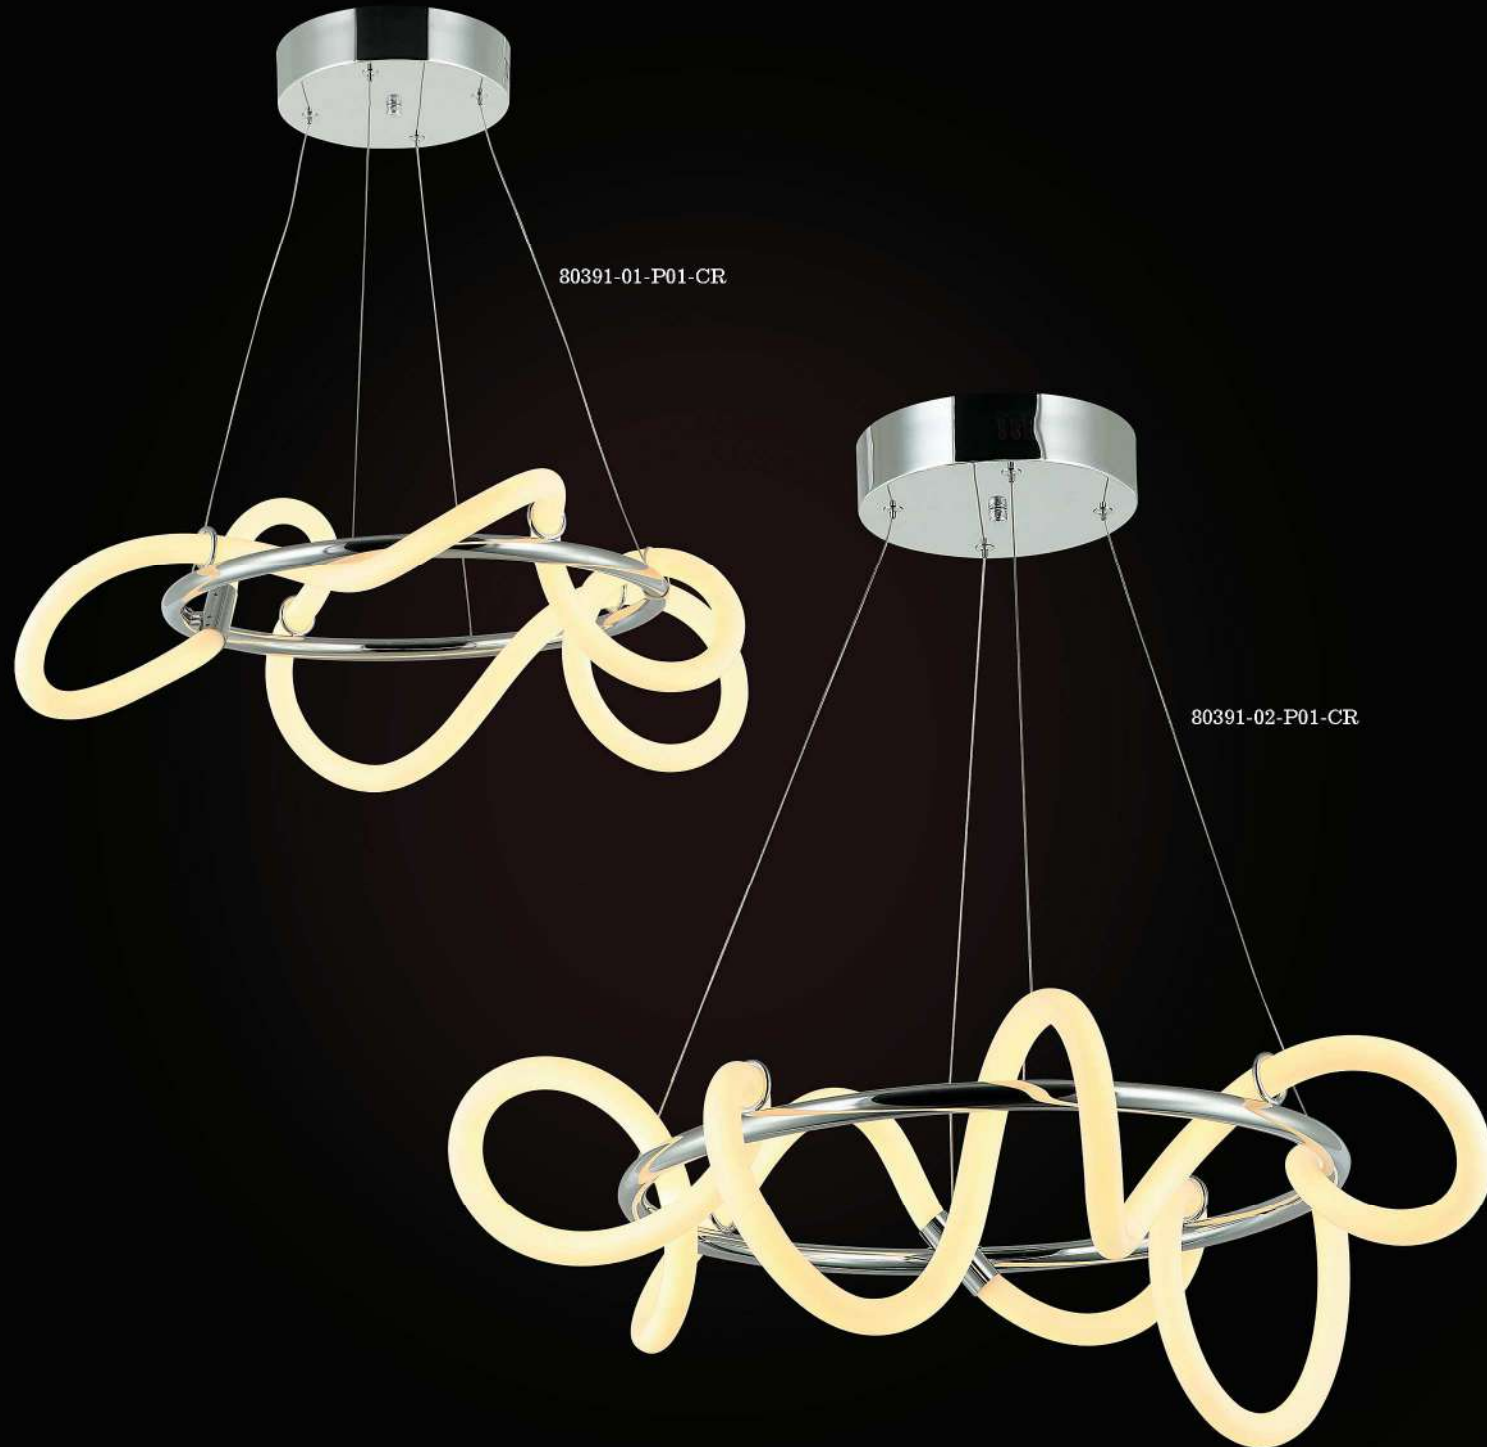

80391-01-P01-CR

80391-02-P01-CR

PARADAS

Chrome - Krom Golden - Altın 80391-01-P01-CR 80391-01-P01-FG 178 Cm 50 Cm 2,71 Kg 50 Cm LED / 1x80W 3000 K 5600 L	Chrome - Krom Golden - Altın 80391-02-P01-CR 80391-02-P01-FG 178 Cm 60 Cm 3,80 Kg 60 Cm LED / 1x112W 3000 K 7840 L	Chrome - Krom Golden - Altın 80391-03-L01-CR 80391-03-L01-FG 190 Cm 110 Cm 2,00 Kg 28x110 Cm LED / 1x75W 3000 K 5250 L
Chrome - Krom Golden - Altın 80391-04-P01-CR 80391-04-P01-FG 200 Cm 30 Cm 1,30 Kg 30 Cm LED / 1x32W 3000 K 2240 L	Chrome - Krom Golden - Altın 80391-05-P04-CR 80391-05-P04-FG 250 Cm 50 Cm 6,20 Kg 50 Cm LED / 3x3W + 4x32W 3000 K 9590 L	Chrome - Krom Golden - Altın 80391-06-P10-CR 80391-06-P10-FG 250 Cm 80 Cm 15,50 Kg 80 Cm LED / 6x3W + 10x32W 3000 K 23660 L
Chrome - Krom Golden - Altın 80391-07-W01-CR 80391-07-W01-FG 28 Cm 25 Cm 1,50 Kg 12x25 Cm LED / 1x45W 3000 K 3150 L	Chrome - Krom Golden - Altın 80391-08-F01-CR 80391-08-F01-FG 160 Cm 35 Cm 5,00 Kg 35 Cm LED / 1x48W 3000 K 3360 L