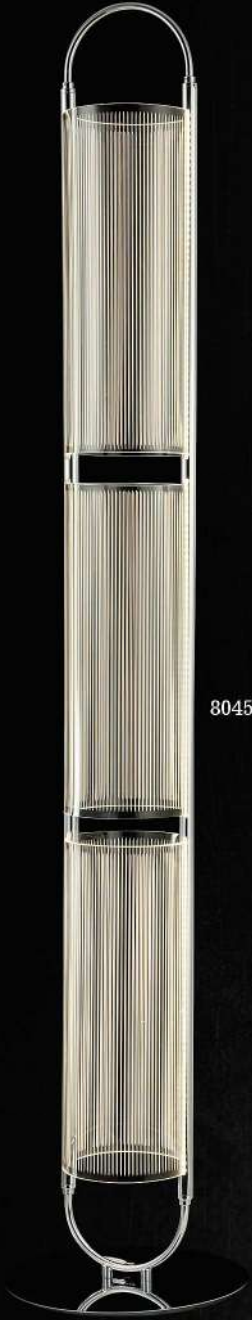

80453-08-W01-CR

80453-10-F03-CR