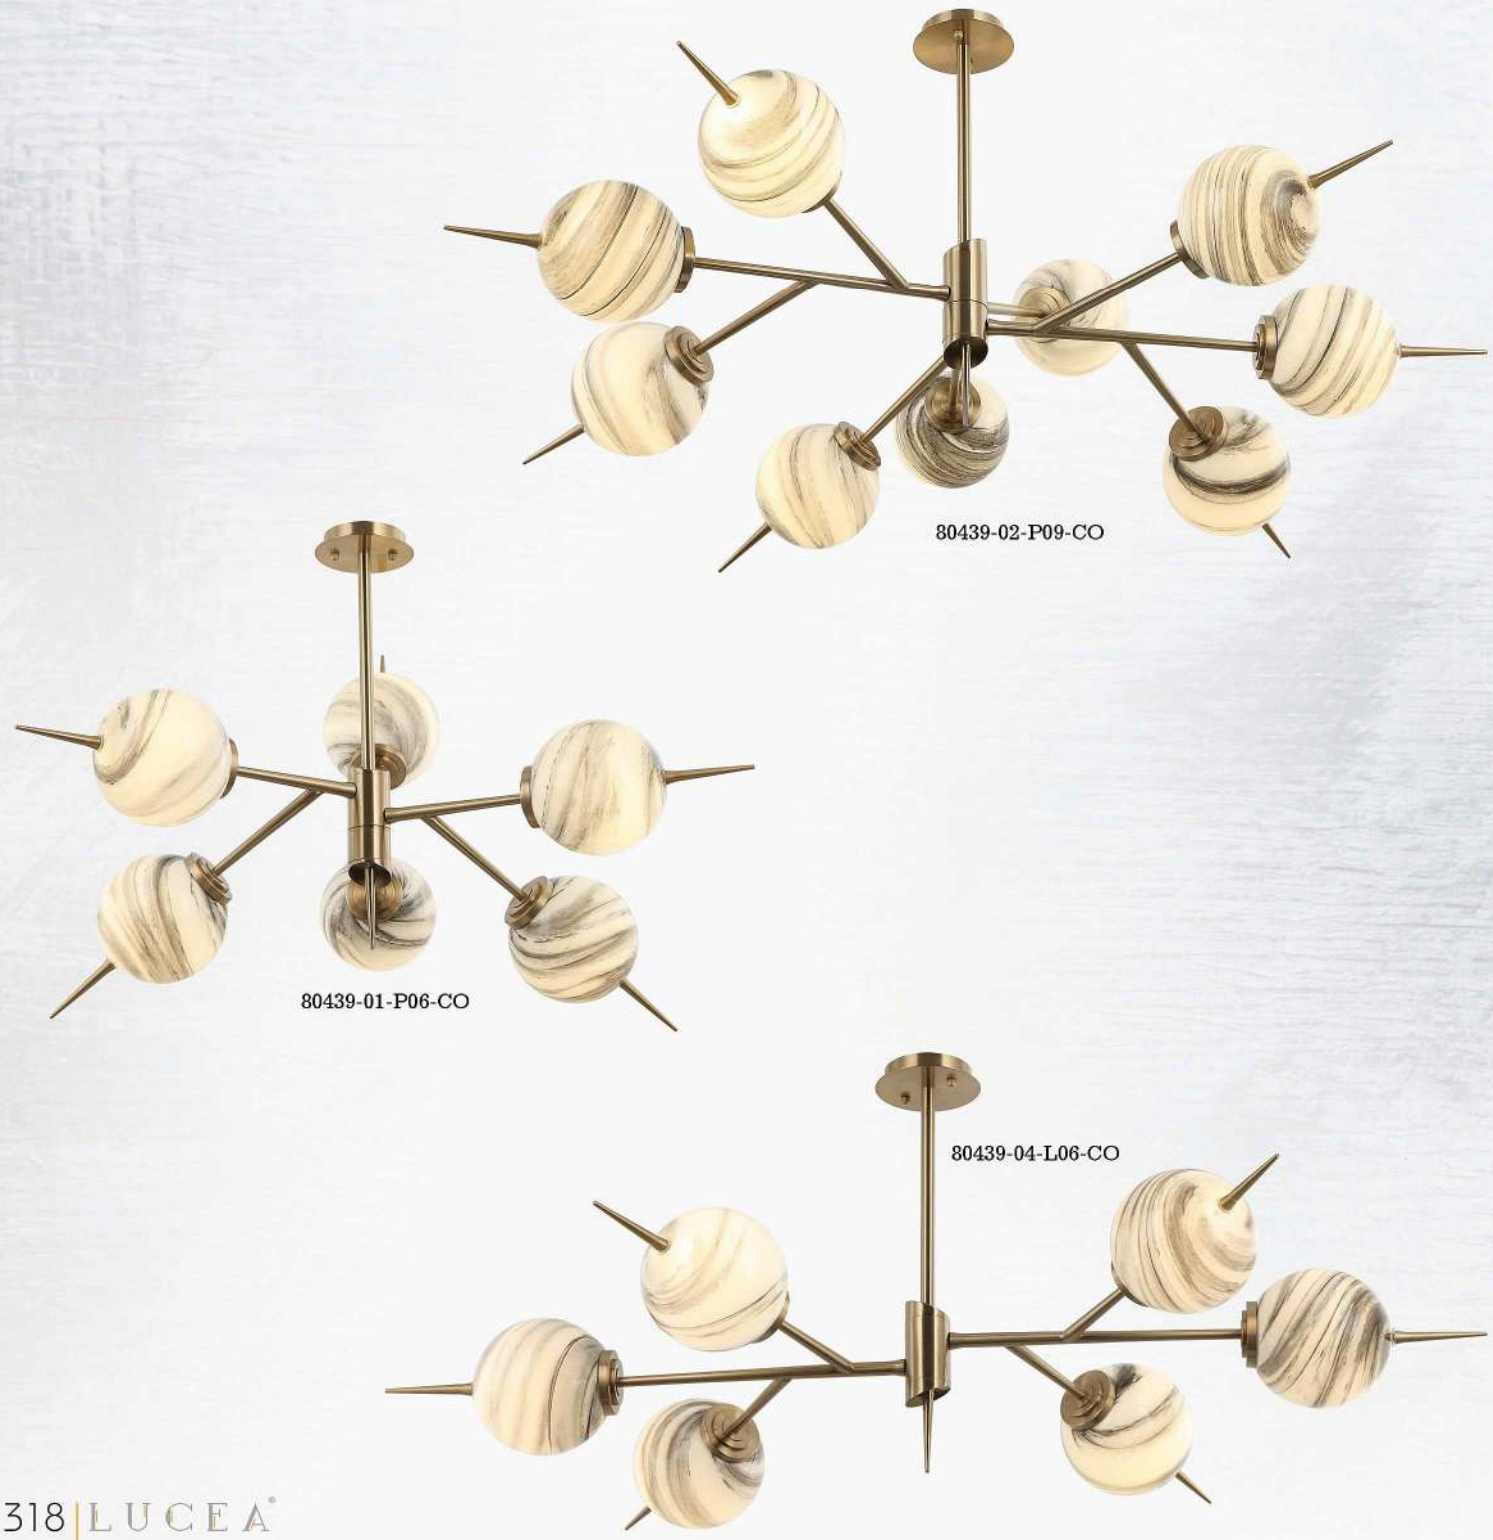

VALMO

Copper Color - Eskitme 80439-01-P06-CO 120 Cm 89 Cm ⚖️ 4,60 Kg ⊘ 89 Cm 💡 E-14 / 6x40W Max.	Copper Color - Eskitme 80439-02-P09-CO 133 Cm 115 Cm ⚖️ 5,90 Kg ⊘ 115 Cm 💡 E-14 / 9x40W Max.	Copper Color - Eskitme 80439-03-P12-CO 143 Cm 132 Cm ⚖️ 7,50 Kg ⊘ 132 Cm 💡 E-14 / 12x40W Max.
Copper Color - Eskitme 80439-04-L06-CO 136 Cm 118 Cm ⚖️ 3,80 Kg ⊘ 63x118 Cm 💡 E-14 / 6x40W Max.	Copper Color - Eskitme 80439-05-W02-CO 46 Cm 36 Cm ⚖️ 1,10 Kg ⊘ 15x36 Cm 💡 E-14 / 2x40W Max.