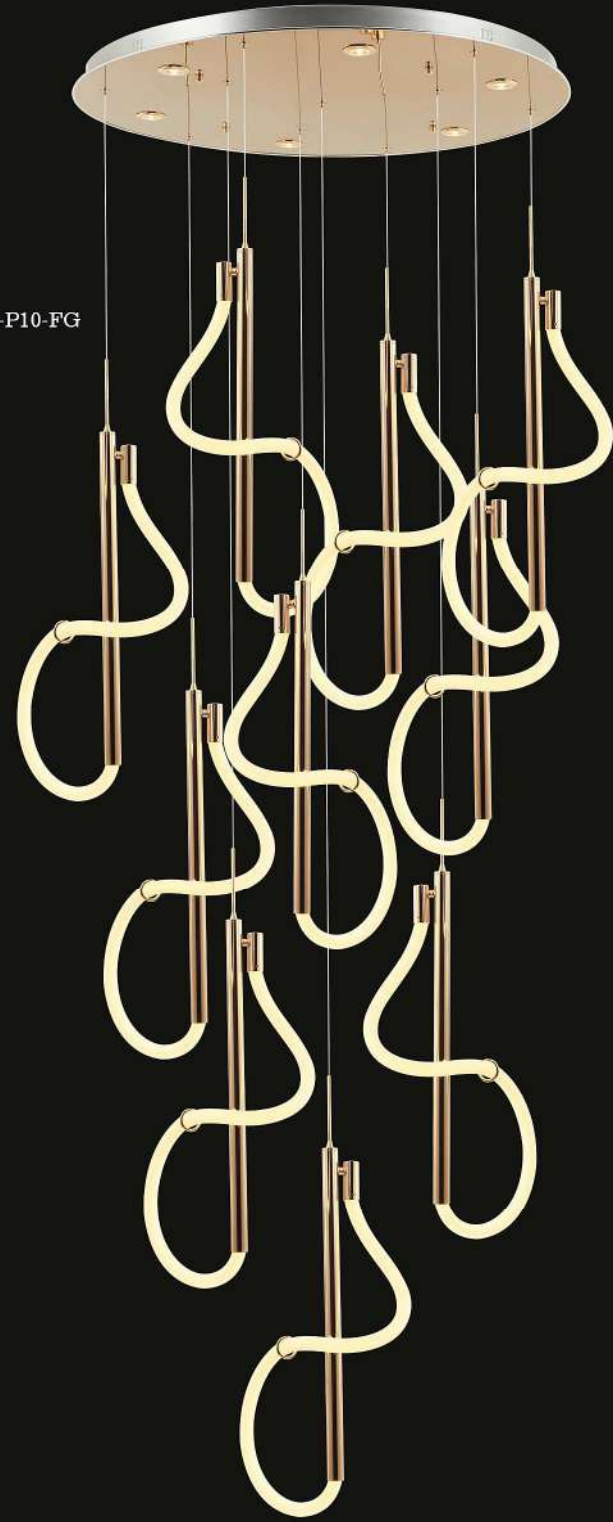

80391-04-P01-FG

80391-06-P10-FG