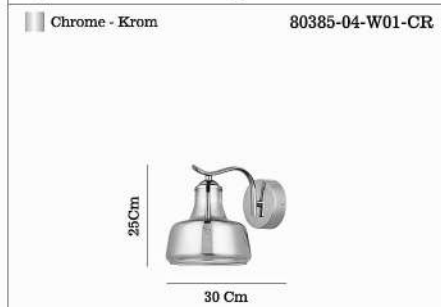

⚖️ 0,75 Kg
⌀ 17x30 Cm
Ⓚ 3000 K
⚡ LED / 1x14W (Lm) 1540 L