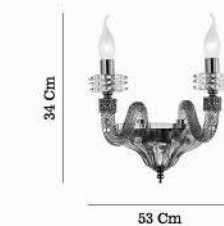

# LATINO

80416-03-P15-GD

80416-01-P06-GD

80416-04-W02-GD

80416-02-P08-GD

LATINO

<p>Golden - Altan 80416-01-P06-GD</p> <p>184 Cm 80 Cm 64 Cm</p> <p>14,00 Kg 80 Cm E-14 / 6x40W Max.</p>	<p>Golden - Altan 80416-02-P08-GD</p> <p>184 Cm 80 Cm 64 Cm</p> <p>18,00 Kg 80 Cm E-14 / 8x40W Max.</p>	<p>Golden - Altan 80416-03-P15-GD</p> <p>237 Cm 102 Cm 87 Cm</p> <p>37,00 Kg 102 Cm E-14 / 15x40W Max.</p>
<p>Golden - Altan 80416-04-W02-GD</p> <p>39 Cm 47 Cm</p> <p>3,00 Kg 33x47 Cm E-14 / 2x40W Max.</p>		

# FUSETA

FUSETA

<p>Blue Black - Mavi Siyah 80335-01-P06-BL</p> <p>175 Cm 67 Cm 55 Cm</p> <p>12,50 Kg 67 Cm E-14 / 6x40W Max.</p>	<p>Blue Black - Mavi Siyah 80335-02-P08-BL</p> <p>175 Cm 80 Cm 55 Cm</p> <p>17,80 Kg 80 Cm E-14 / 8x40W Max.</p>	<p>Blue Black - Mavi Siyah 80335-03-P12-BL</p> <p>210 Cm 95 Cm 60 Cm</p> <p>25,00 Kg 95 Cm E-14 / 12x40W Max.</p>
<p>Blue Black - Mavi Siyah 80335-04-W02-BL</p> <p>35 Cm 38 Cm</p> <p>2,40 Kg 23x38 Cm E-14 / 2x40W Max.</p>		

Blue Black - Mavi Siyah 80339-02-P08-BL

10,00 Kg  
73 Cm  
E-14 / 8x40W Max.

Blue Black - Mavi Siyah 80339-03-P15-BL

17,20 Kg  
94 Cm  
E-14 / 15x40W Max.

Blue Black - Mavi Siyah 80339-04-W02-BL

2,20 Kg  
32x53 Cm  
E-14 / 2x40W Max.

# P AVENA

PAVENA

<p>Golden - Altan 51940-01-P09-GD</p> <p>190 Cm 65 Cm</p> <p>⚖️ 13,20 Kg ⊘ 65 Cm 💡 E-14 / 9x40W Max.</p>	<p>Golden - Altan 51940-02-P12-GD</p> <p>190 Cm 80 Cm</p> <p>⚖️ 17,30 Kg ⊘ 80 Cm 💡 E-14 / 12x40W Max.</p>	<p>Golden - Altan 51940-03-L09-GD</p> <p>200 Cm 98 Cm</p> <p>⚖️ 20,20 Kg ⊘ 58x98 Cm 💡 E-14 / 9x40W Max.</p>
<p>Golden - Altan 51940-05-W02-GD</p> <p>33 Cm 34 Cm</p> <p>⚖️ 2,20 Kg ⊘ 20x34 Cm 💡 E-14 / 2x40W Max.</p>		