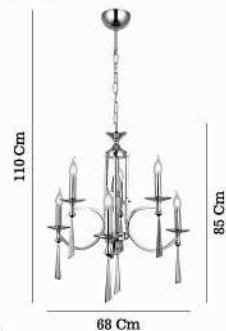

# LATINO

80416-03-P15-GD

80416-01-P06-GD

80416-04-W02-GD

80416-02-P08-GD

LATINO

<p>Golden - Altan 80416-01-P06-GD</p> <p>184 Cm 80 Cm 64 Cm</p> <p>14,00 Kg 80 Cm E-14 / 6x40W Max.</p>	<p>Golden - Altan 80416-02-P08-GD</p> <p>184 Cm 80 Cm 64 Cm</p> <p>18,00 Kg 80 Cm E-14 / 8x40W Max.</p>	<p>Golden - Altan 80416-03-P15-GD</p> <p>237 Cm 102 Cm 87 Cm</p> <p>37,00 Kg 102 Cm E-14 / 15x40W Max.</p>
<p>Golden - Altan 80416-04-W02-GD</p> <p>39 Cm 47 Cm</p> <p>3,00 Kg 33x47 Cm E-14 / 2x40W Max.</p>		

# MANORA

52010-01-P08-GD

52010-03-W02-GD

52010-02-P15-GD

MANORA

A++ E

Golden - Altan	52010-01-P08-GD	Golden - Altan	52010-02-P15-GD	Golden - Altan	52010-03-W02-GD
15,00 Kg 87 Cm E-14 / 8x40W Max.	23,00 Kg 95 Cm E-14 / 15x40W Max.	2,00 Kg 24x35 Cm E-14 / 2x40W Max.			

# A FREDO

1527-51-06

1527-51-29

1527-51-10

AFREDO

Chrome - Krom  
Antique - EskiTme 1527-51-06  
1527-52-06

4,35 Kg  
68 Cm  
E-14 / 6x40W Max.

Chrome - Krom  
Antique - EskiTme 1527-51-08  
1527-52-08

5,50 Kg  
74 Cm  
E-14 / 8x40W Max.

Chrome - Krom  
Antique - EskiTme 1527-51-10  
1527-52-10

7,00 Kg  
84 Cm  
E-14 / 10x40W Max.

Chrome - Krom  
Antique - EskiTme 1527-51-29  
1527-52-29

1,22 Kg  
19x28 Cm  
E-14 / 2x40W Max.