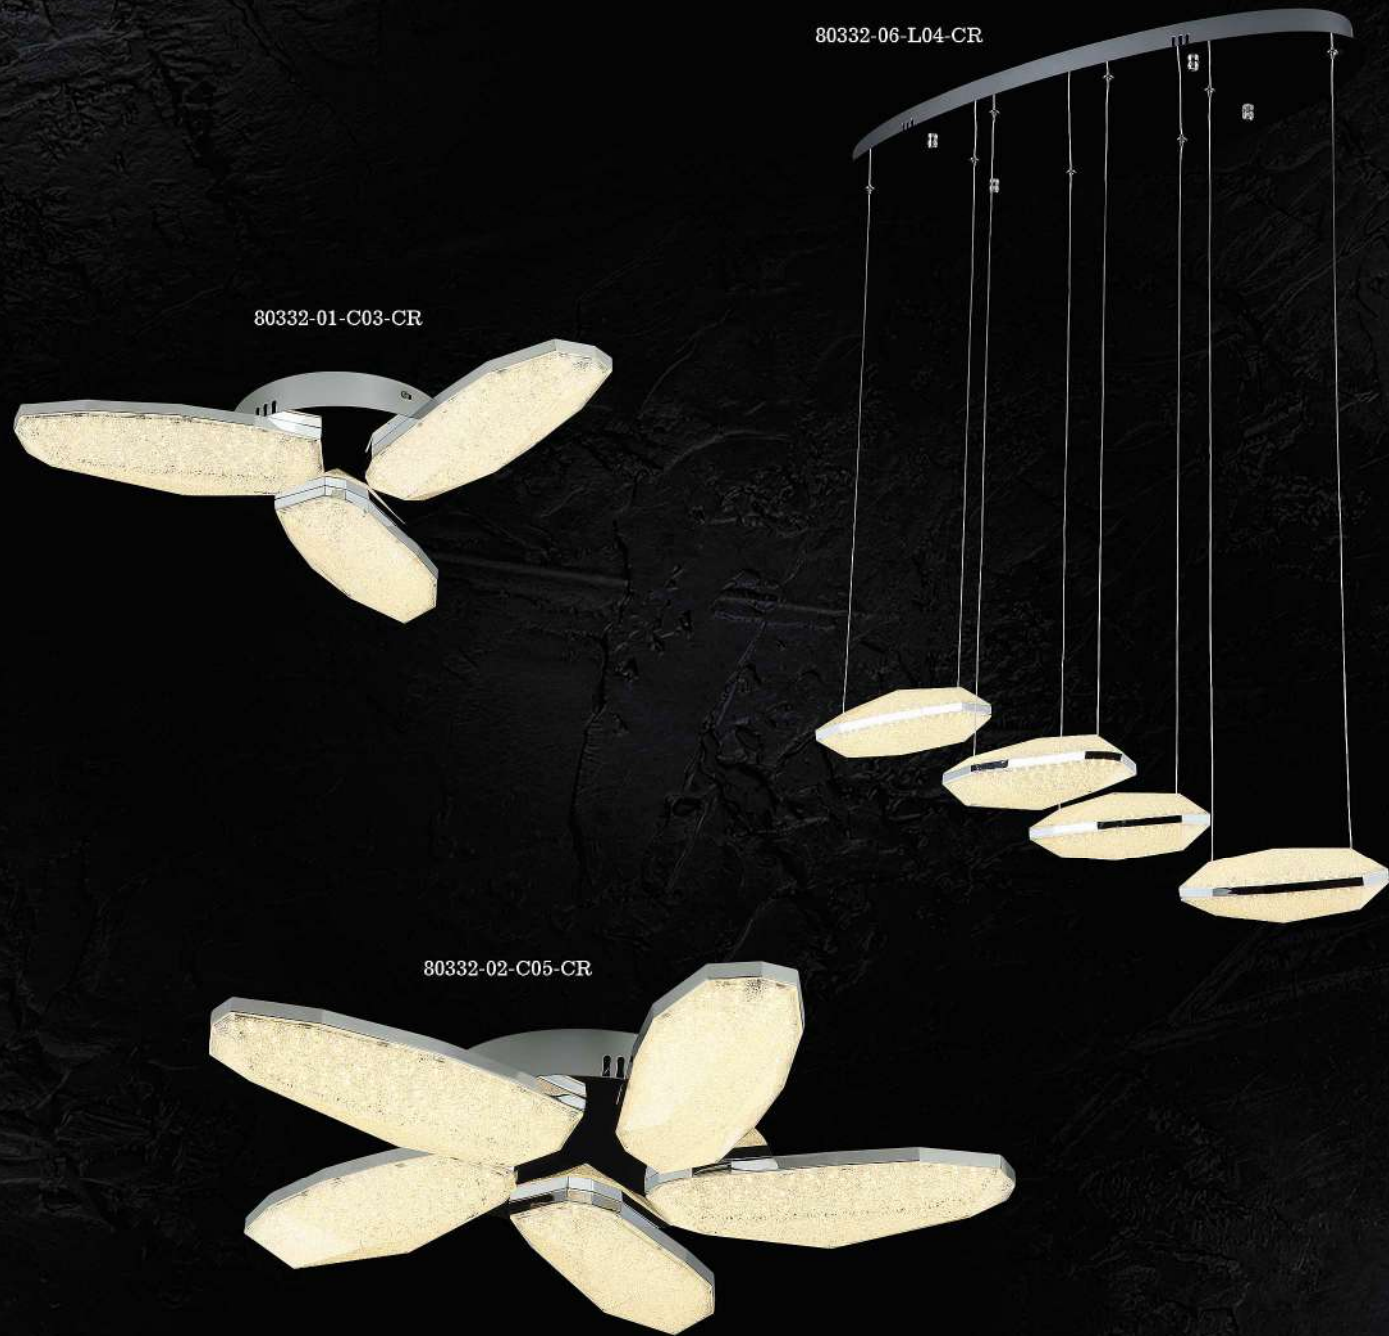

# LEROY

80384-06-W01-PB

80384-04-L07-PB

80384-03-P10-PB

80384-02-P06-PB

80384-01-P04-PB

LERROY

<p>■ Pearl Black - İnci Siyah 80384-01-P04-PB</p> <p>142 Cm 40 Cm</p> <p>⚖️ 4,15 Kg ⊘ 40 Cm 💡 LED / 4x12W + 3x5W (Lm) 5280 L Ⓚ 3000 K</p>	<p>■ Pearl Black - İnci Siyah 80384-02-P06-PB</p> <p>172 Cm 50 Cm</p> <p>⚖️ 6,20 Kg ⊘ 50 Cm 💡 LED / 6x12W + 5x5W (Lm) 7920 L Ⓚ 3000 K</p>	<p>■ Pearl Black - İnci Siyah 80384-03-P10-PB</p> <p>222 Cm 70 Cm</p> <p>⚖️ 10,85 Kg ⊘ 70 Cm 💡 LED / 10x12W + 6x5W (Lm) 13200 L Ⓚ 3000 K</p>
<p>■ Pearl Black - İnci Siyah 80384-04-L07-PB</p> <p>172 Cm 70 Cm</p> <p>⚖️ 6,40 Kg ⊘ 30x70 Cm 💡 LED / 7x12W + 4x5W (Lm) 9420 L Ⓚ 3000 K</p>	<p>■ Pearl Black - İnci Siyah 80384-06-W01-PB</p> <p>31 Cm 23 Cm</p> <p>⚖️ 0,84 Kg ⊘ 15x23 Cm 💡 LED / 1x12W (Lm) 1320 L Ⓚ 3000 K</p>	

# LUYEN

LUYEN

<p>Chrome - Krom 80332-01-C03-CR</p>  <p>9 Cm 50 Cm</p> <p>1.70 Kg 50 Cm LED / 3x12W 3000 K 4320 L</p>	<p>Chrome - Krom 80332-02-C05-CR</p>  <p>9 Cm 60 Cm</p> <p>2.50 Kg 60 Cm LED / 5x12W 3000 K 7200 L</p>	<p>Chrome - Krom 80332-03-P03-CR</p>  <p>159 Cm 40 Cm 9 Cm</p> <p>1.50 Kg 40 Cm LED / 3x24W 3000 K 8640 L</p>
<p>Chrome - Krom 80332-04-P05-CR</p>  <p>159 Cm 60 Cm 9 Cm</p> <p>4.80 Kg 60 Cm LED / 5x24W 3000 K 14400 L</p>	<p>Chrome - Krom 80332-06-L04-CR</p>  <p>159 Cm 80 Cm 9 Cm</p> <p>4.50 Kg 28x80 Cm LED / 4x24W 3000 K 11520 L</p>	