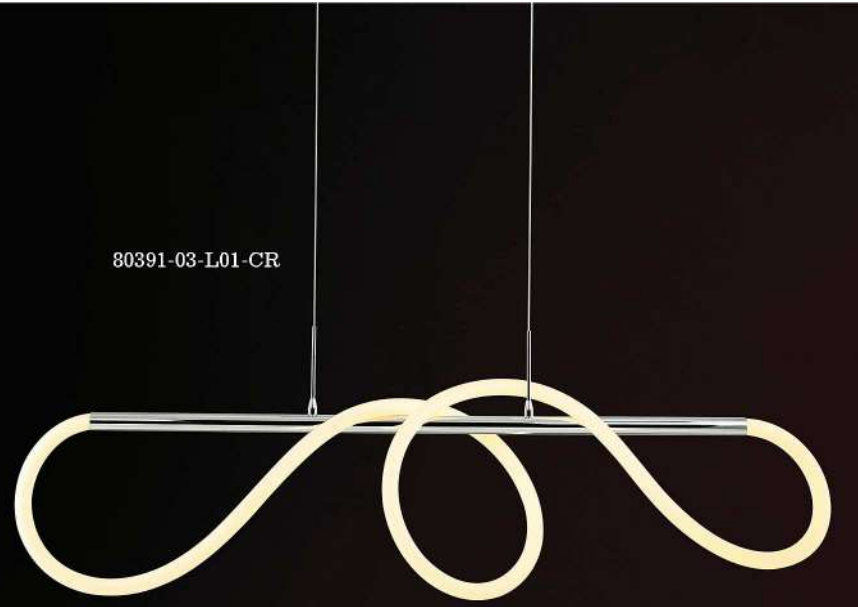

80391-03-L01-CR