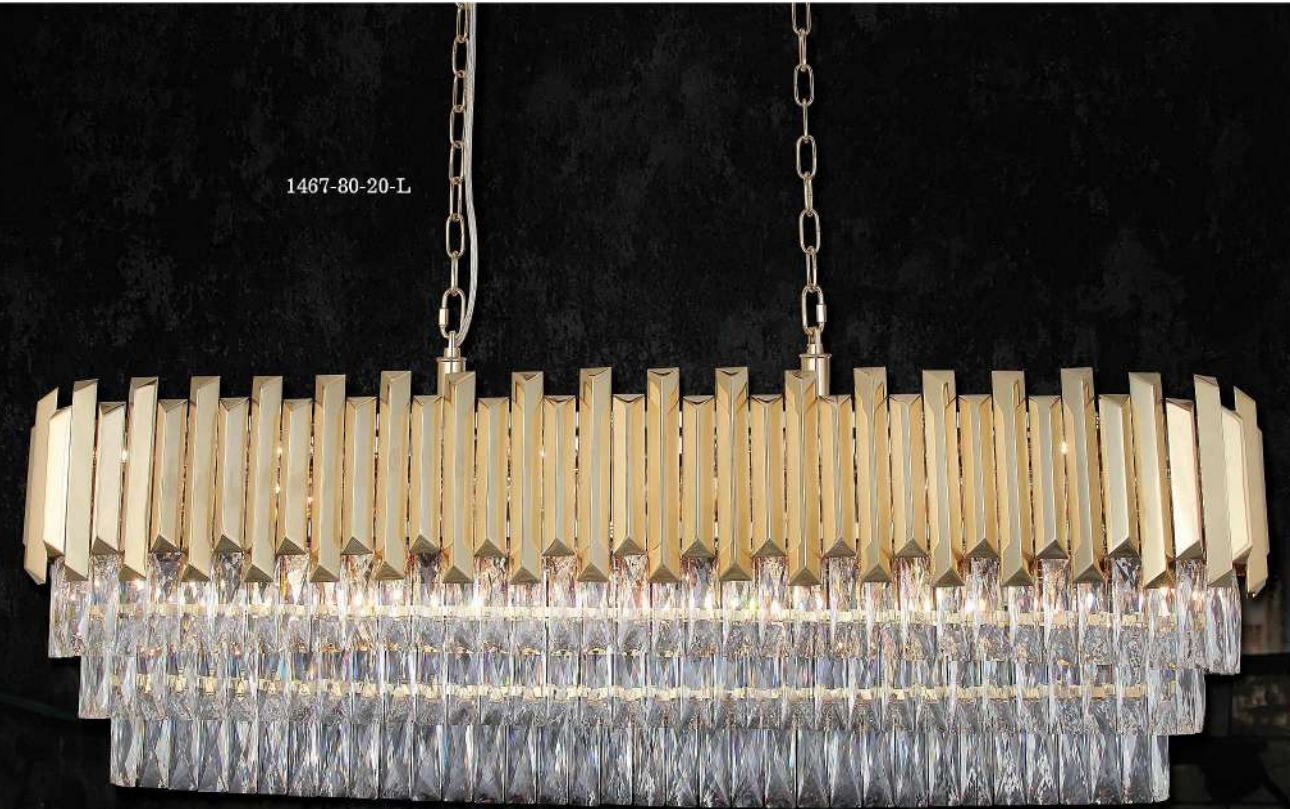

1467-80-20-L