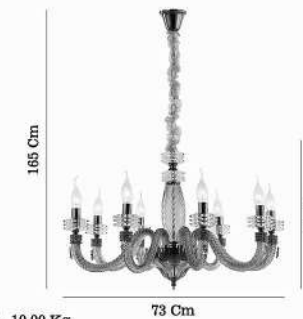

Blue Black - Mavi Siyah 80339-02-P08-BL

10,00 Kg
73 Cm
E-14 / 8x40W Max.