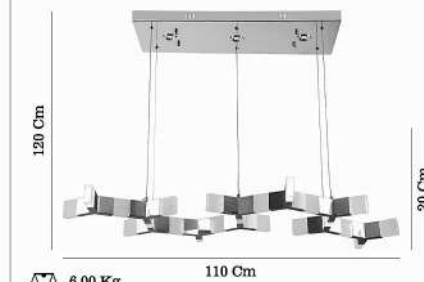

6,00 Kg
60x110 Cm
LED / 10x3W + 3x3W
3000 K
7560 L