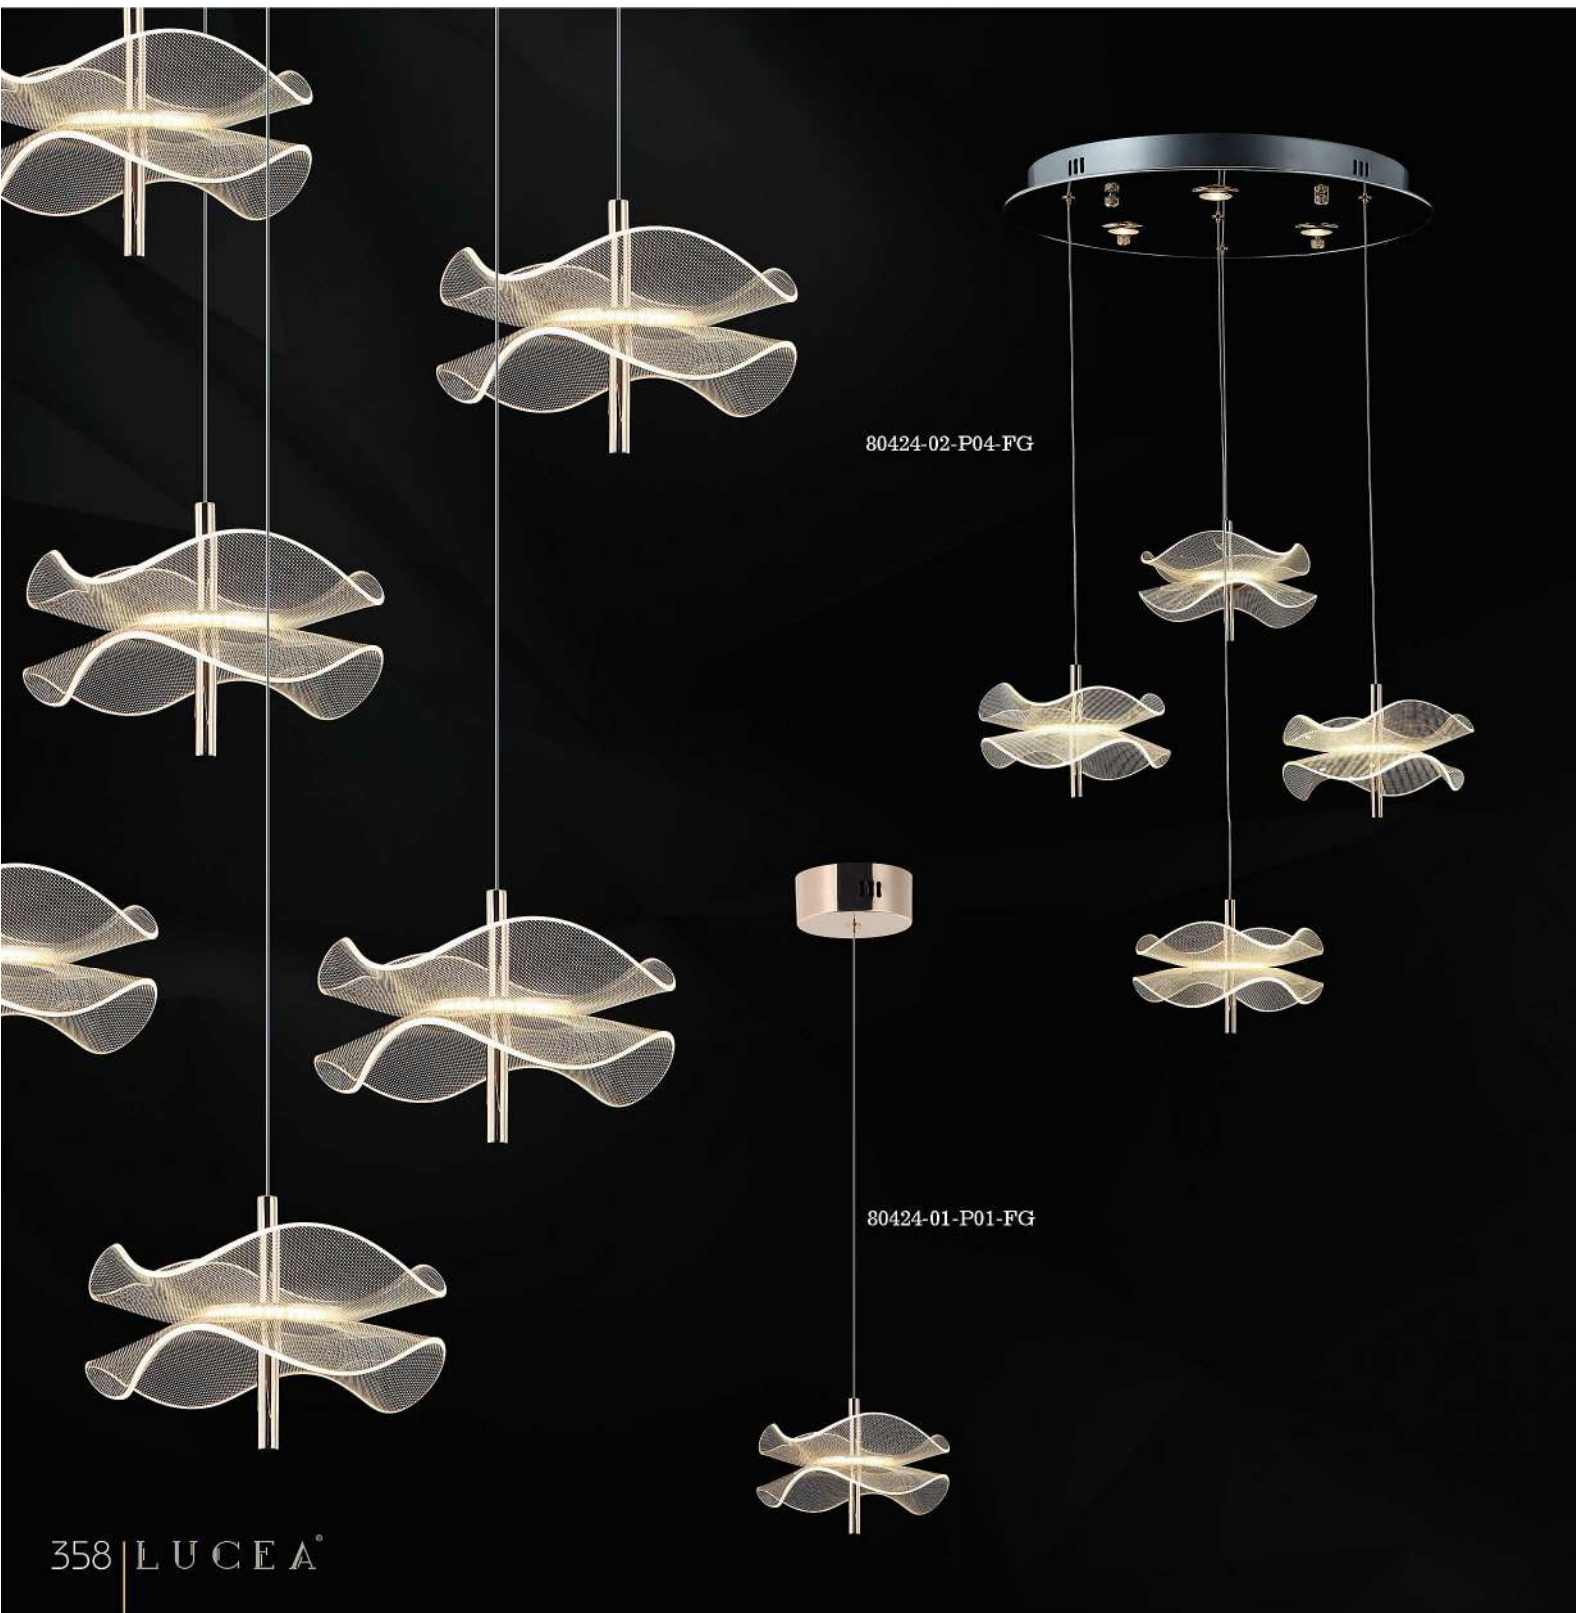

# MEZZANO

80424-04-P10-FG

80424-03-P06-FG

80424-05-P25-FG

80424-07-W01-FG

80424-06-L07-FG

MEZZANO

<p>Golden - Altin 80424-01-P01-FG</p> <p>160 Cm 20 Cm</p> <p>0,90 Kg 20 Cm LED / 1x6W 3000 K 420 L</p>	<p>Golden - Altin 80424-02-P04-FG</p> <p>160 Cm 45 Cm 10 Cm</p> <p>4,30 Kg 45 Cm LED / 3x3W + 4x6W 3000 K 1680 L</p>	<p>Golden - Altin 80424-03-P06-FG</p> <p>190 Cm 50 Cm 10 Cm</p> <p>5,50 Kg 50 Cm LED / 5x3W + 6x6W 3000 K 2520 L</p>
<p>Golden - Altin 80424-04-P10-FG</p> <p>260 Cm 75 Cm 10 Cm</p> <p>11,50 Kg 75 Cm LED / 6x3W + 10x6W 3000 K 4200 L</p>	<p>Golden - Altin 80424-05-P25-FG</p> <p>390 Cm 80 Cm 10 Cm</p> <p>19,00 Kg 80 Cm LED / 12x3W + 25x6W 3000 K 10500 L</p>	<p>Golden - Altin 80424-06-L07-FG</p> <p>160 Cm 90 Cm 10 Cm</p> <p>6,20 Kg 42x90 Cm LED / 4x3W + 7x6W 3000 K 2940 L</p>
<p>Golden - Altin 80424-07-W01-FG</p> <p>20 Cm 20 Cm</p> <p>A++ A</p> <p>0,90 Kg 16x20 Cm LED / 1x6W 3000 K 420 L</p>		

# DENVER

80387-05-W01-CR

80387-01-P04-CR

80387-04-T01-CR

DENVER

<p>Chrome - Krom 80387-01-P04-CR</p> <p>175 Cm 40 Cm 25 Cm</p> <p>⚖️ 3,60 Kg ⊘ 40 Cm 💡 LED / 4x10W + 3x3W (Lm) 4000 L Ⓚ 3000 K</p>	<p>Chrome - Krom 80387-02-P06-CR</p> <p>175 Cm 50 Cm 25 Cm</p> <p>⚖️ 5,00 Kg ⊘ 50 Cm 💡 LED / 6x10W + 5x3W (Lm) 6000 L Ⓚ 3000 K</p>	<p>Chrome - Krom 80387-03-L05-CR</p> <p>175 Cm 70 Cm 25 Cm</p> <p>⚖️ 4,20 Kg ⊘ 25x70 Cm 💡 LED / 5x10W + 4x3W (Lm) 5000 L Ⓚ 3000 K</p>
<p>Chrome - Krom 80387-04-T01-CR</p> <p>26 Cm 22 Cm</p> <p>⚖️ 0,90 Kg ⊘ 20x22 Cm 💡 LED / 1x10W (Lm) 1000 L Ⓚ 3000 K</p>	<p>Chrome - Krom 80387-05-W01-CR</p> <p>12 Cm 26 Cm</p> <p>⚖️ 0,80 Kg ⊘ 22x26 Cm 💡 LED / 1x10W (Lm) 1000 L Ⓚ 3000 K</p>	