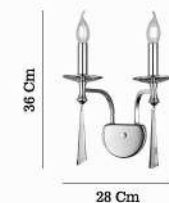

AFREDO

Chrome - Krom
Antique - EskiTme 1527-51-06
1527-52-06

4,35 Kg
68 Cm
E-14 / 6x40W Max.

Chrome - Krom
Antique - EskiTme 1527-51-08
1527-52-08

5,50 Kg
74 Cm
E-14 / 8x40W Max.

Chrome - Krom
Antique - EskiTme 1527-51-10
1527-52-10

7,00 Kg
84 Cm
E-14 / 10x40W Max.

Chrome - Krom
Antique - EskiTme 1527-51-29
1527-52-29

1,22 Kg
19x28 Cm
E-14 / 2x40W Max.

A++