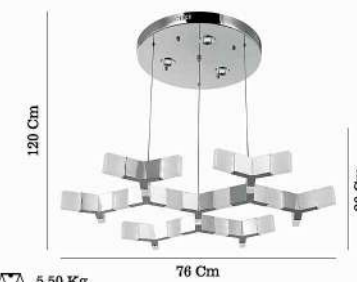

KAVAN

Chrome - Krom 52001-01-P10-CR

5,50 Kg
76 Cm
LED / 10x3W + 3x3W
3000 K
7560 L

Chrome - Krom 52001-02-L10-CR