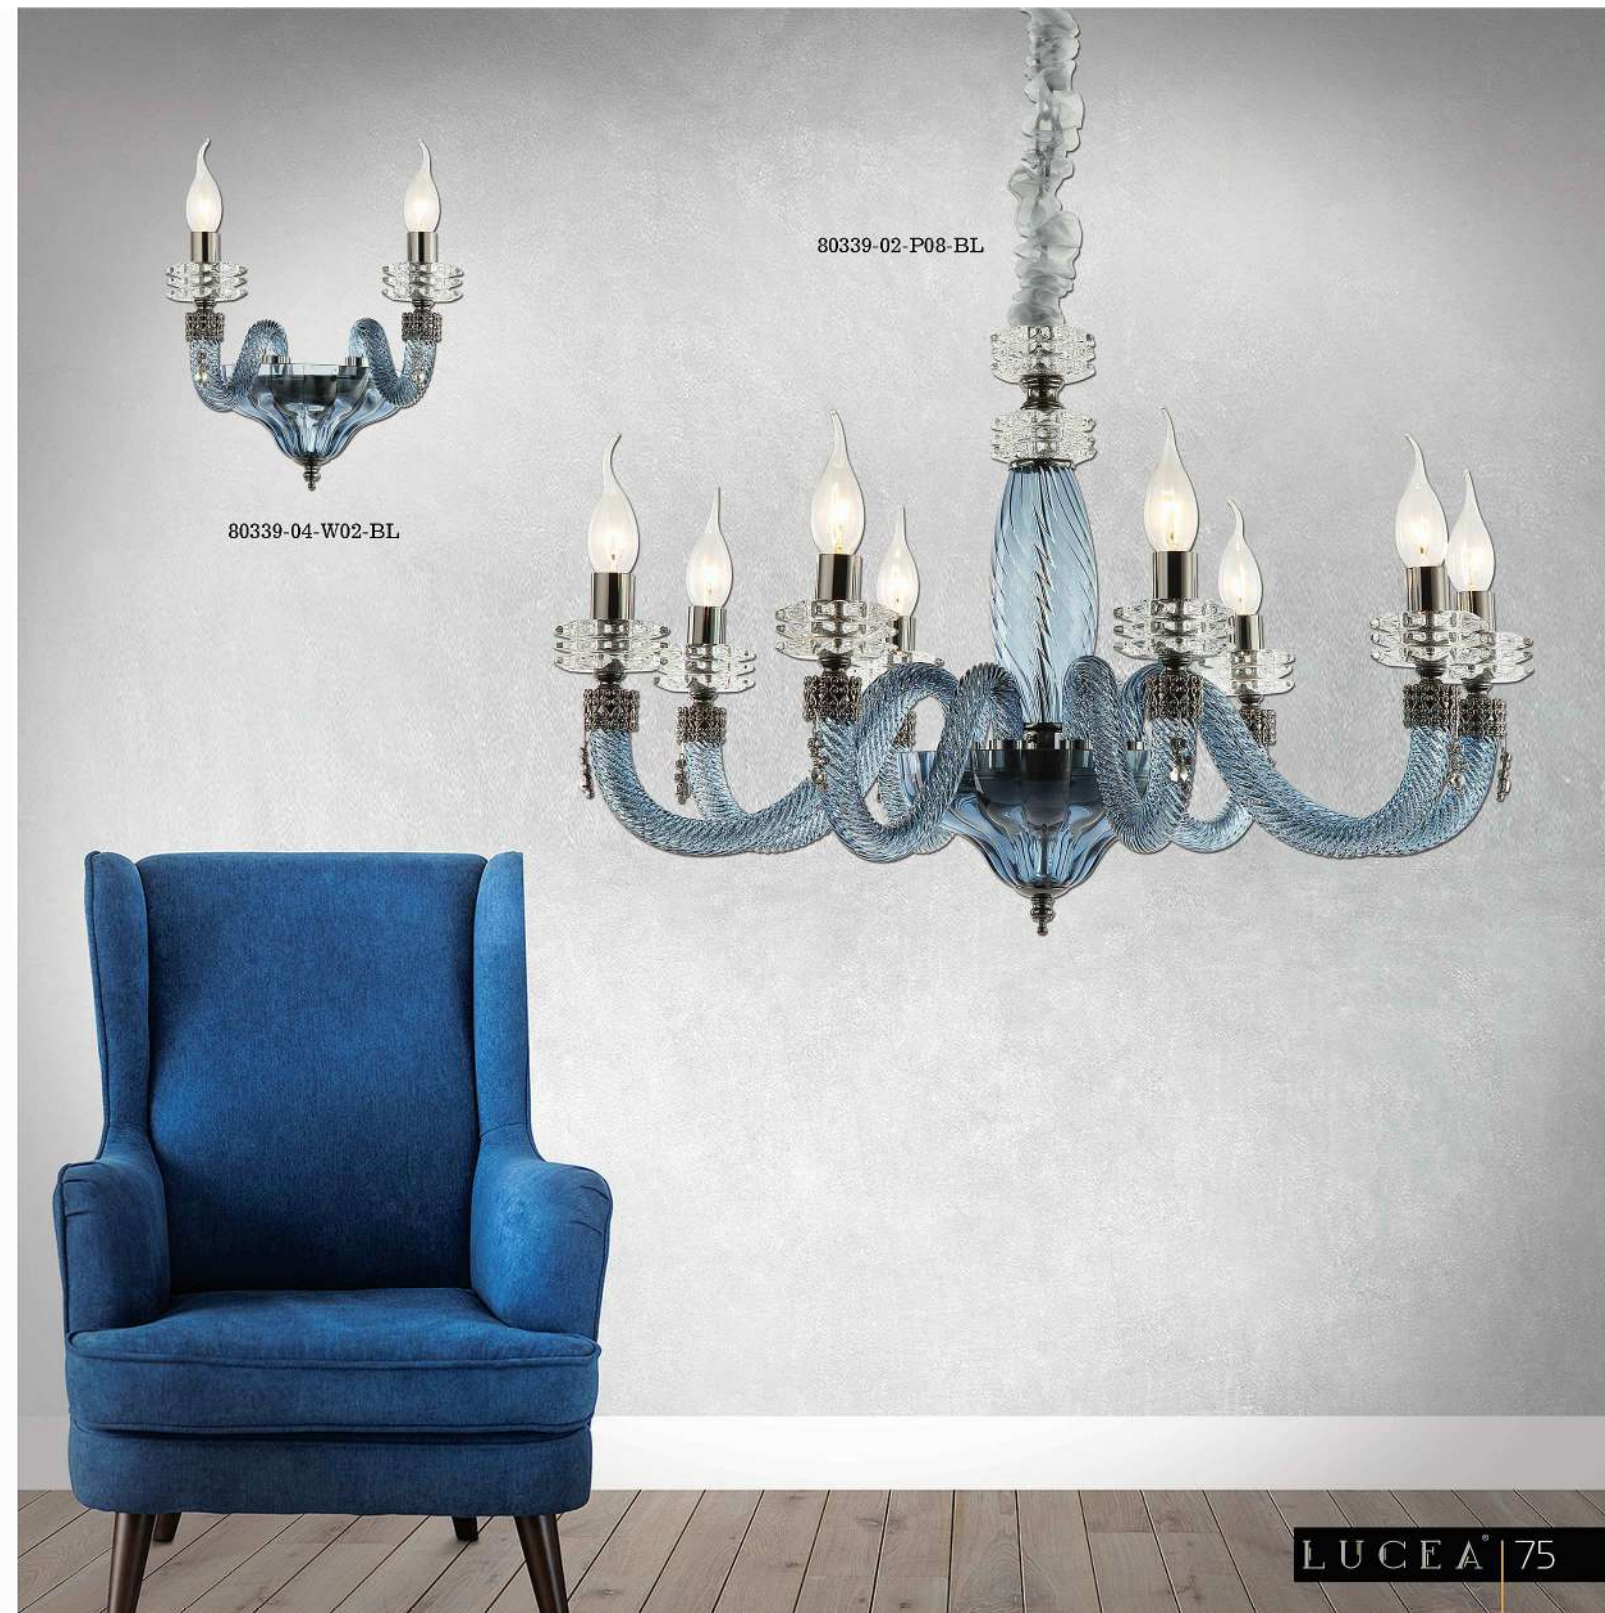

80339-02-P08-BL

HUBERTA