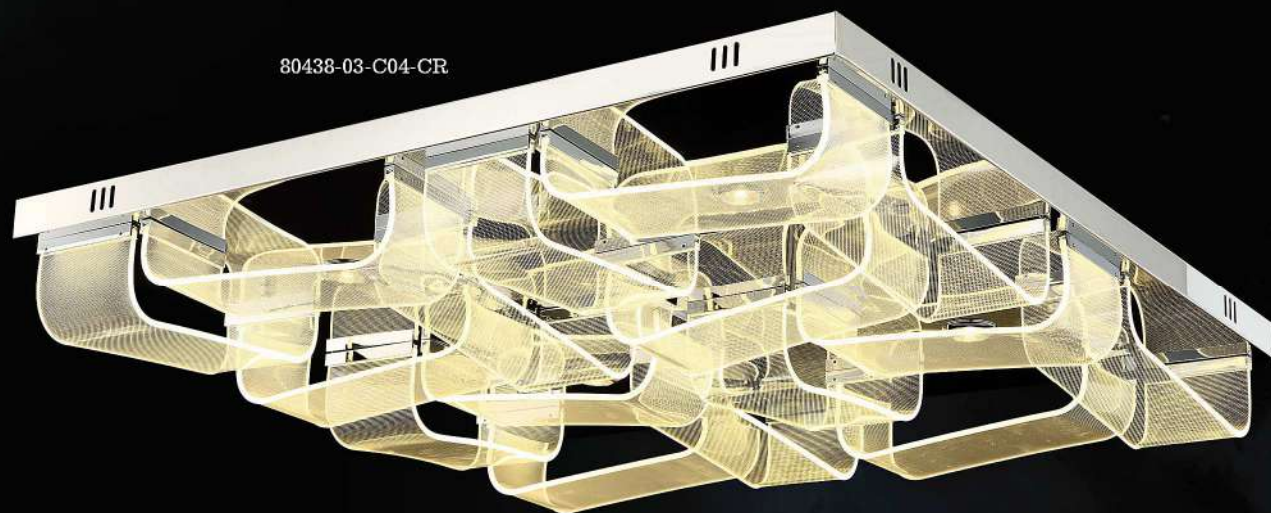

80438-03-C04-CR

LERDA

Chrome - Krom 80438-01-C01-CR 5,20 Kg 40x40 Cm LED / 1x3W + 1x40W 3000 K 2800 L	Chrome - Krom 80438-02-C02-CR 6,30 Kg 40x80 Cm LED / 2x3W + 1x80W 3000 K 5600 L	Chrome - Krom 80438-03-C04-CR 12,10 Kg 80x80 Cm LED / 4x3W + 1x160W 3000 K 11120 L
Chrome - Krom 80438-04-W01-CR 1,00 Kg 8x11 Cm LED / 1x10W 3000 K 350 L