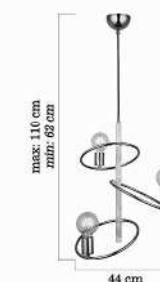

Altan / Gold 1556-80-03

1,34 kg
Ø 44 cm
E-27 / 3x40W (Max)