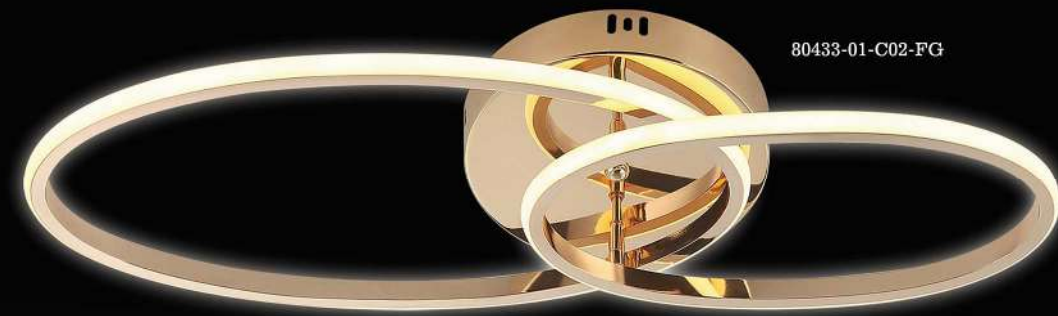

DINARA

80456-01-C03-FG

80456-01-C03-CR

Altın/ French Gold	80456-01-C03-FG
Krom / Chrome	80456-01-C03-CR

26 cm
62 cm

⚖️ 0,98 kg
⌀ 62 cm
💡 LED / 1x48W

K 3000 K
Lm 6960 L

ESTEATEA