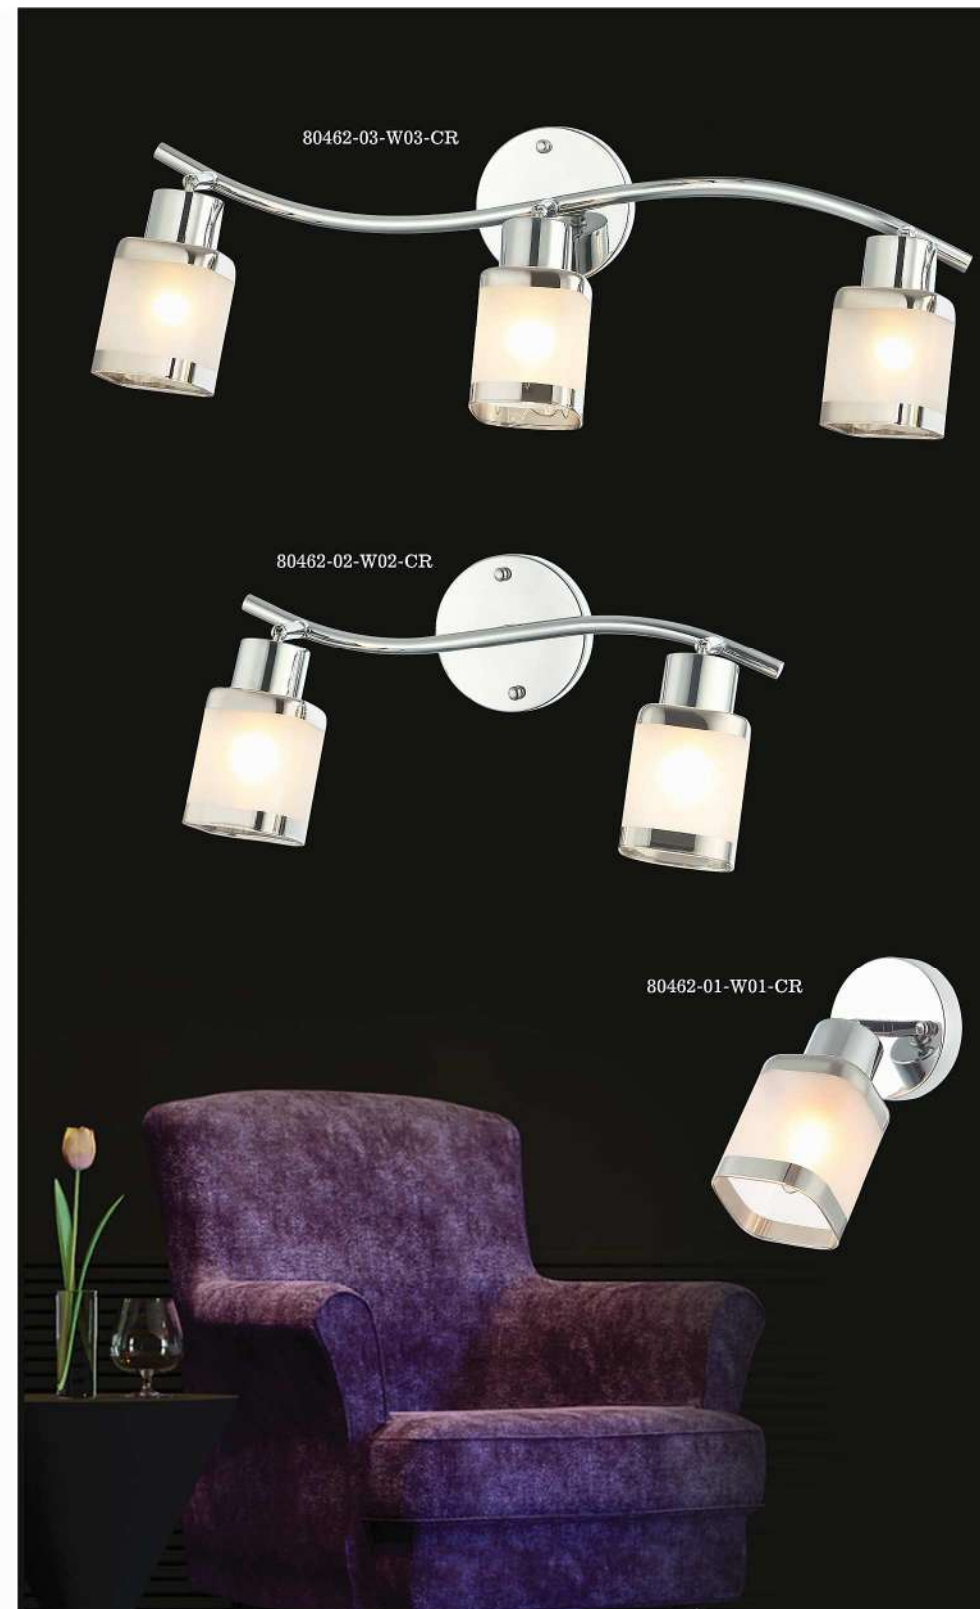

ALGO

Krom / Chrome 80462-03-W03-CR

⚖️ 1,00 kg
⌀ 12 cm
⚡ E-14 / 3x40W (Max)

Krom / Chrome 80462-02-W02-CR

⚖️ 0,73 kg
⌀ 12 cm
⚡ E-14 / 2x40W (Max)

Krom / Chrome 80462-01-W01-CR

⚖️ 0,30 kg
⌀ 9,6 cm
⚡ E-14 / 1x40W (Max)

A++ B