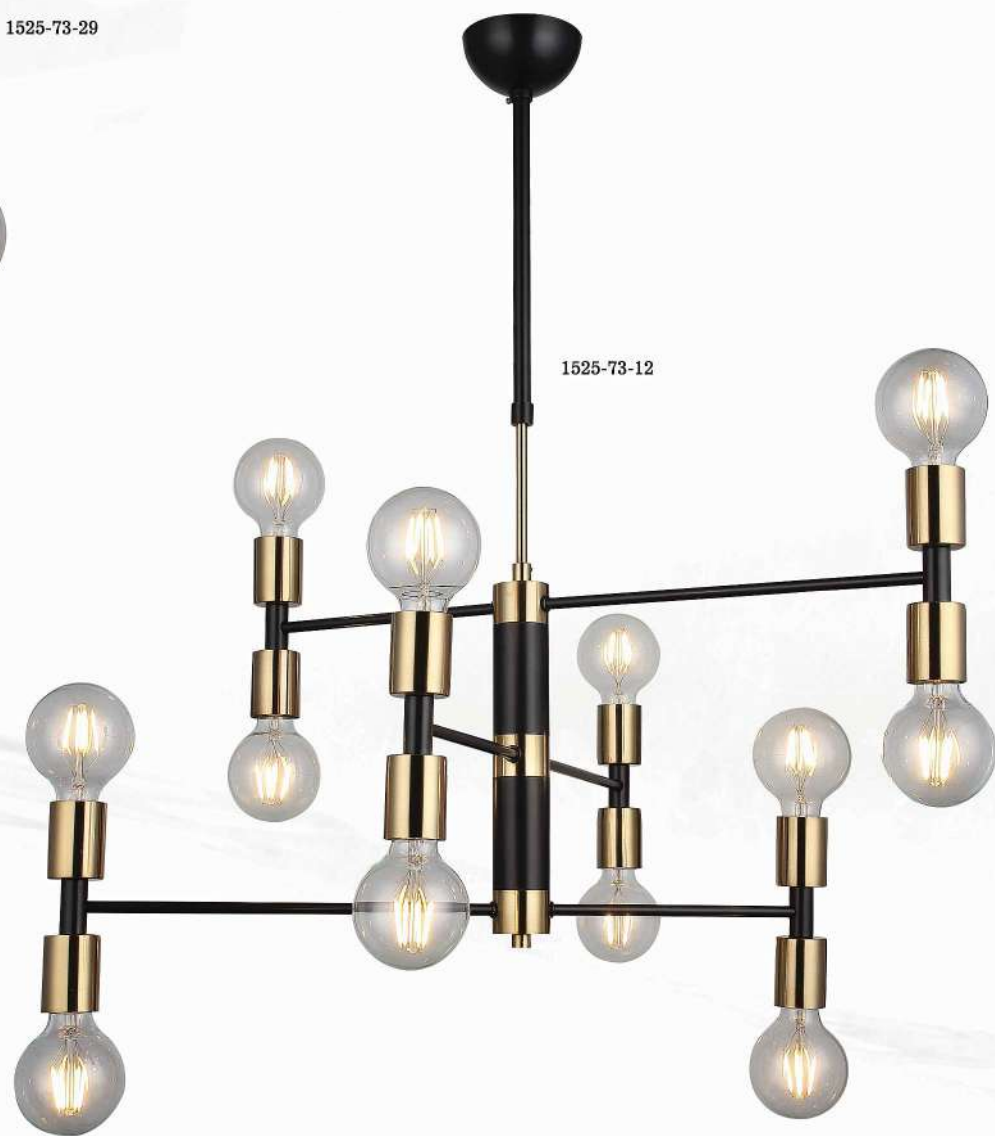

1525-73-12

Drone

Eskitme / Antique Brass	1525-73-12	Eskitme / Antique Brass	1525-73-08	Eskitme / Antique Brass	1525-73-29
2,76 kg - Ø 66 cm - E-27 / 12x40W (Max)		1,85 kg - Ø 60 cm - E-27 / 8x40W (Max)		0,45 kg - Ø 10 cm - E-27 / 2x40W (Max)