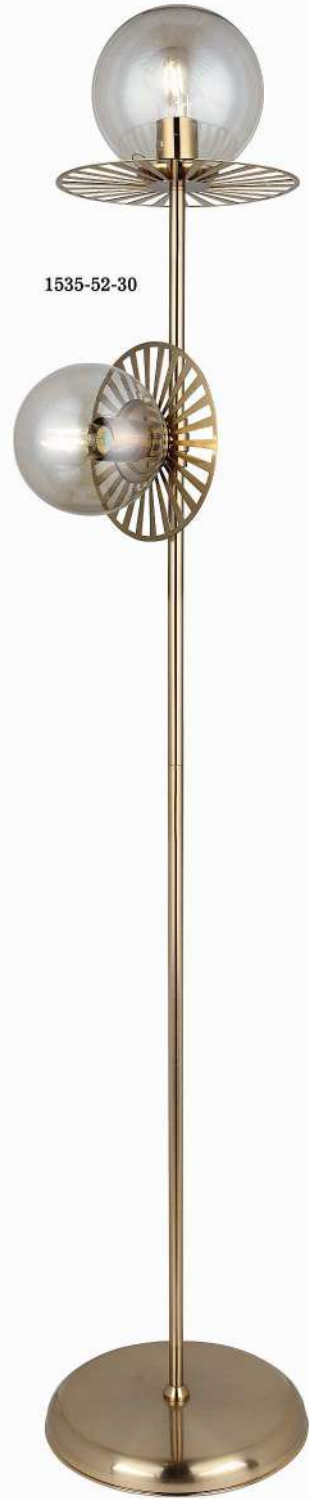

1535-52-30