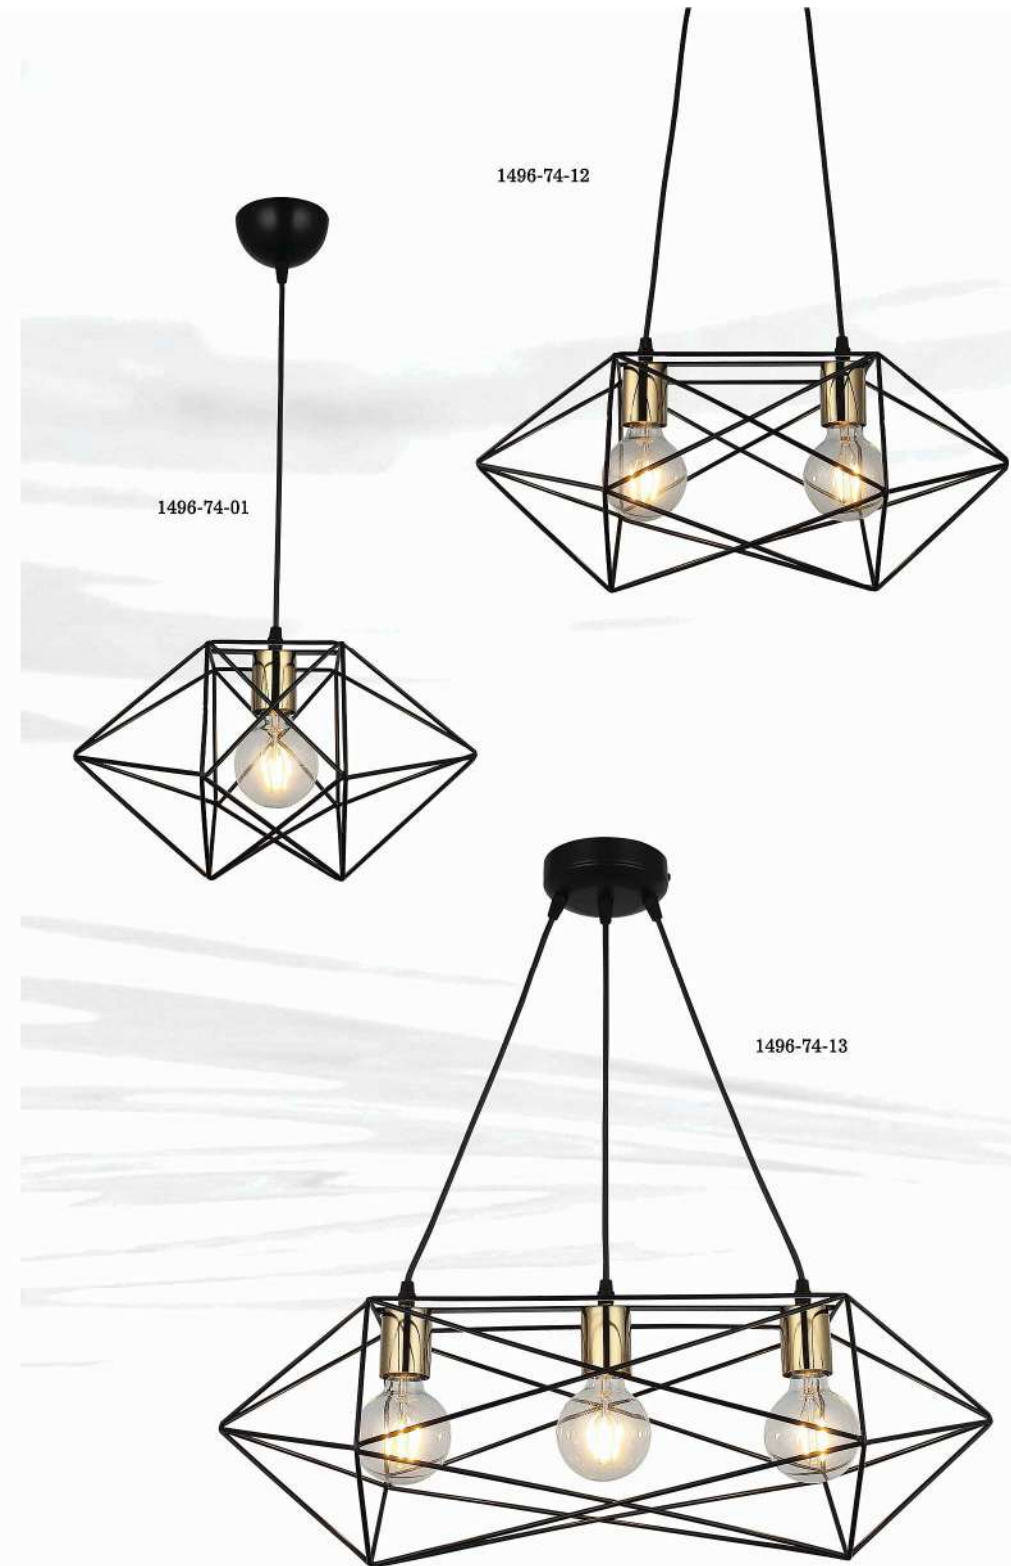

ESTE

Altin / Gold	1496-74-13
⚖ 1,36 kg ⌀ 22 cm 💡 E-27 / 3x40W (Max)	
Altin / Gold	1496-74-12
⚖ 1,10 kg ⌀ 22 cm 💡 E-27 / 2x40W (Max)	
Altin / Gold	1496-74-01
⚖ 0,70 kg ⌀ 22 cm 💡 E-27 / 1x40W (Max)