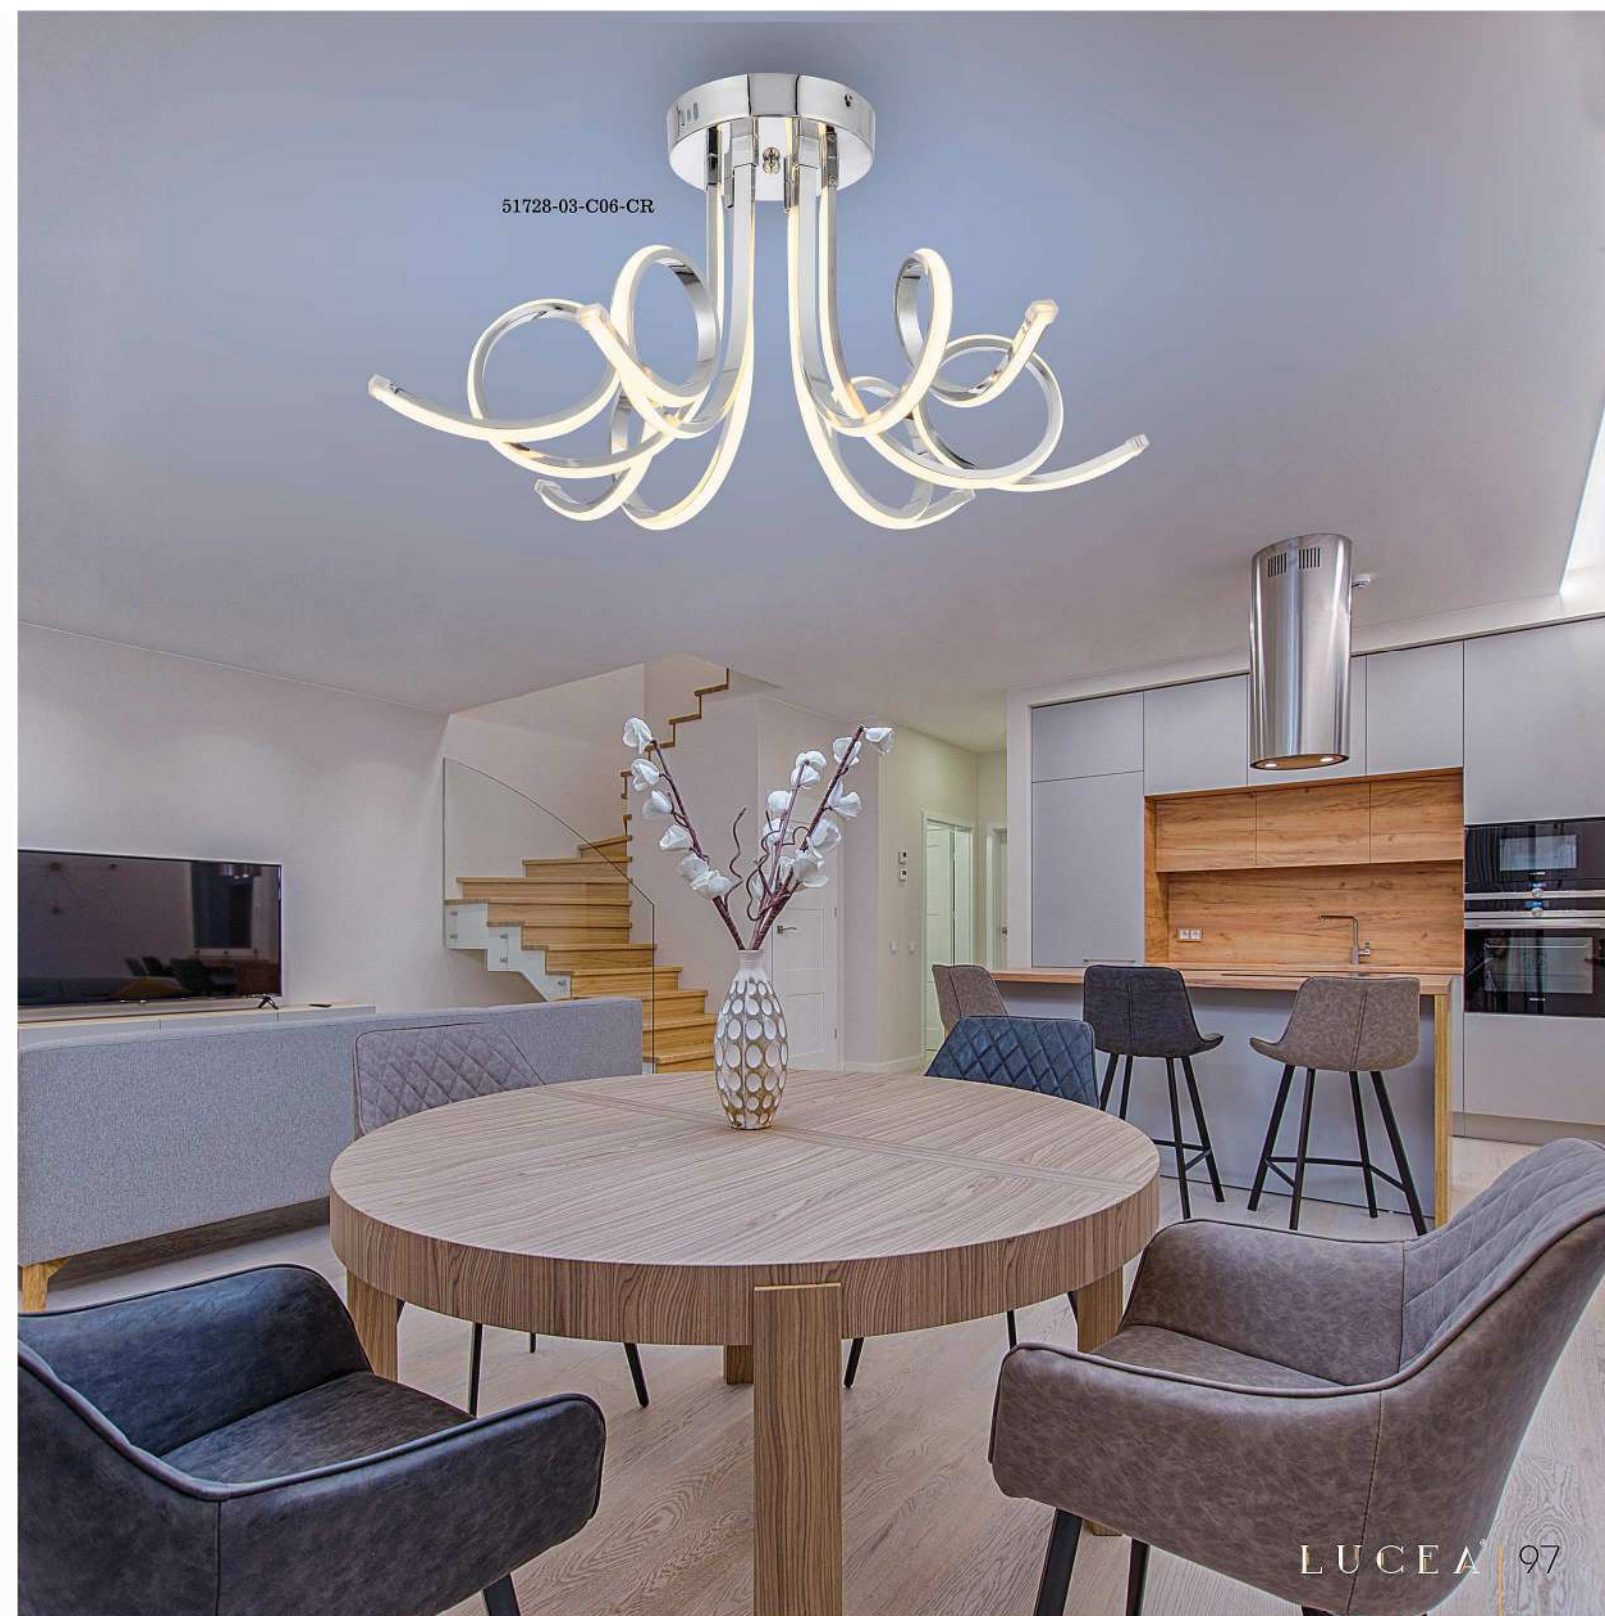

Krom / Chrome	80458-02-C03-CR
0,57 kg Ø 60 cm LED / 8W+10W+12W	K 3000 K Lm 4350 L
Krom / Chrome	80458-01-C02-CR
0,51 kg Ø 50 cm LED / 8W+10W	K 3000 K Lm 2610 L

NEVRO

51728-01-C03-CR

51728-02-C05-CR

Nevro

Krom / Chrome	51728-03-C06-CR	Krom / Chrome	51728-02-C05-CR	Krom / Chrome	51728-01-C03-CR
<ul style="list-style-type: none"> 1,50 kg 59 cm LED / 6x16W 	<ul style="list-style-type: none"> K 3000 K Lm 5110 L 	<ul style="list-style-type: none"> 1,30 kg 57 cm LED / 5x16W 	<ul style="list-style-type: none"> K 3000 K Lm 4260 L 	<ul style="list-style-type: none"> 0,85 kg 49 cm LED / 3x16W 	<ul style="list-style-type: none"> K 3000 K Lm 2560 L