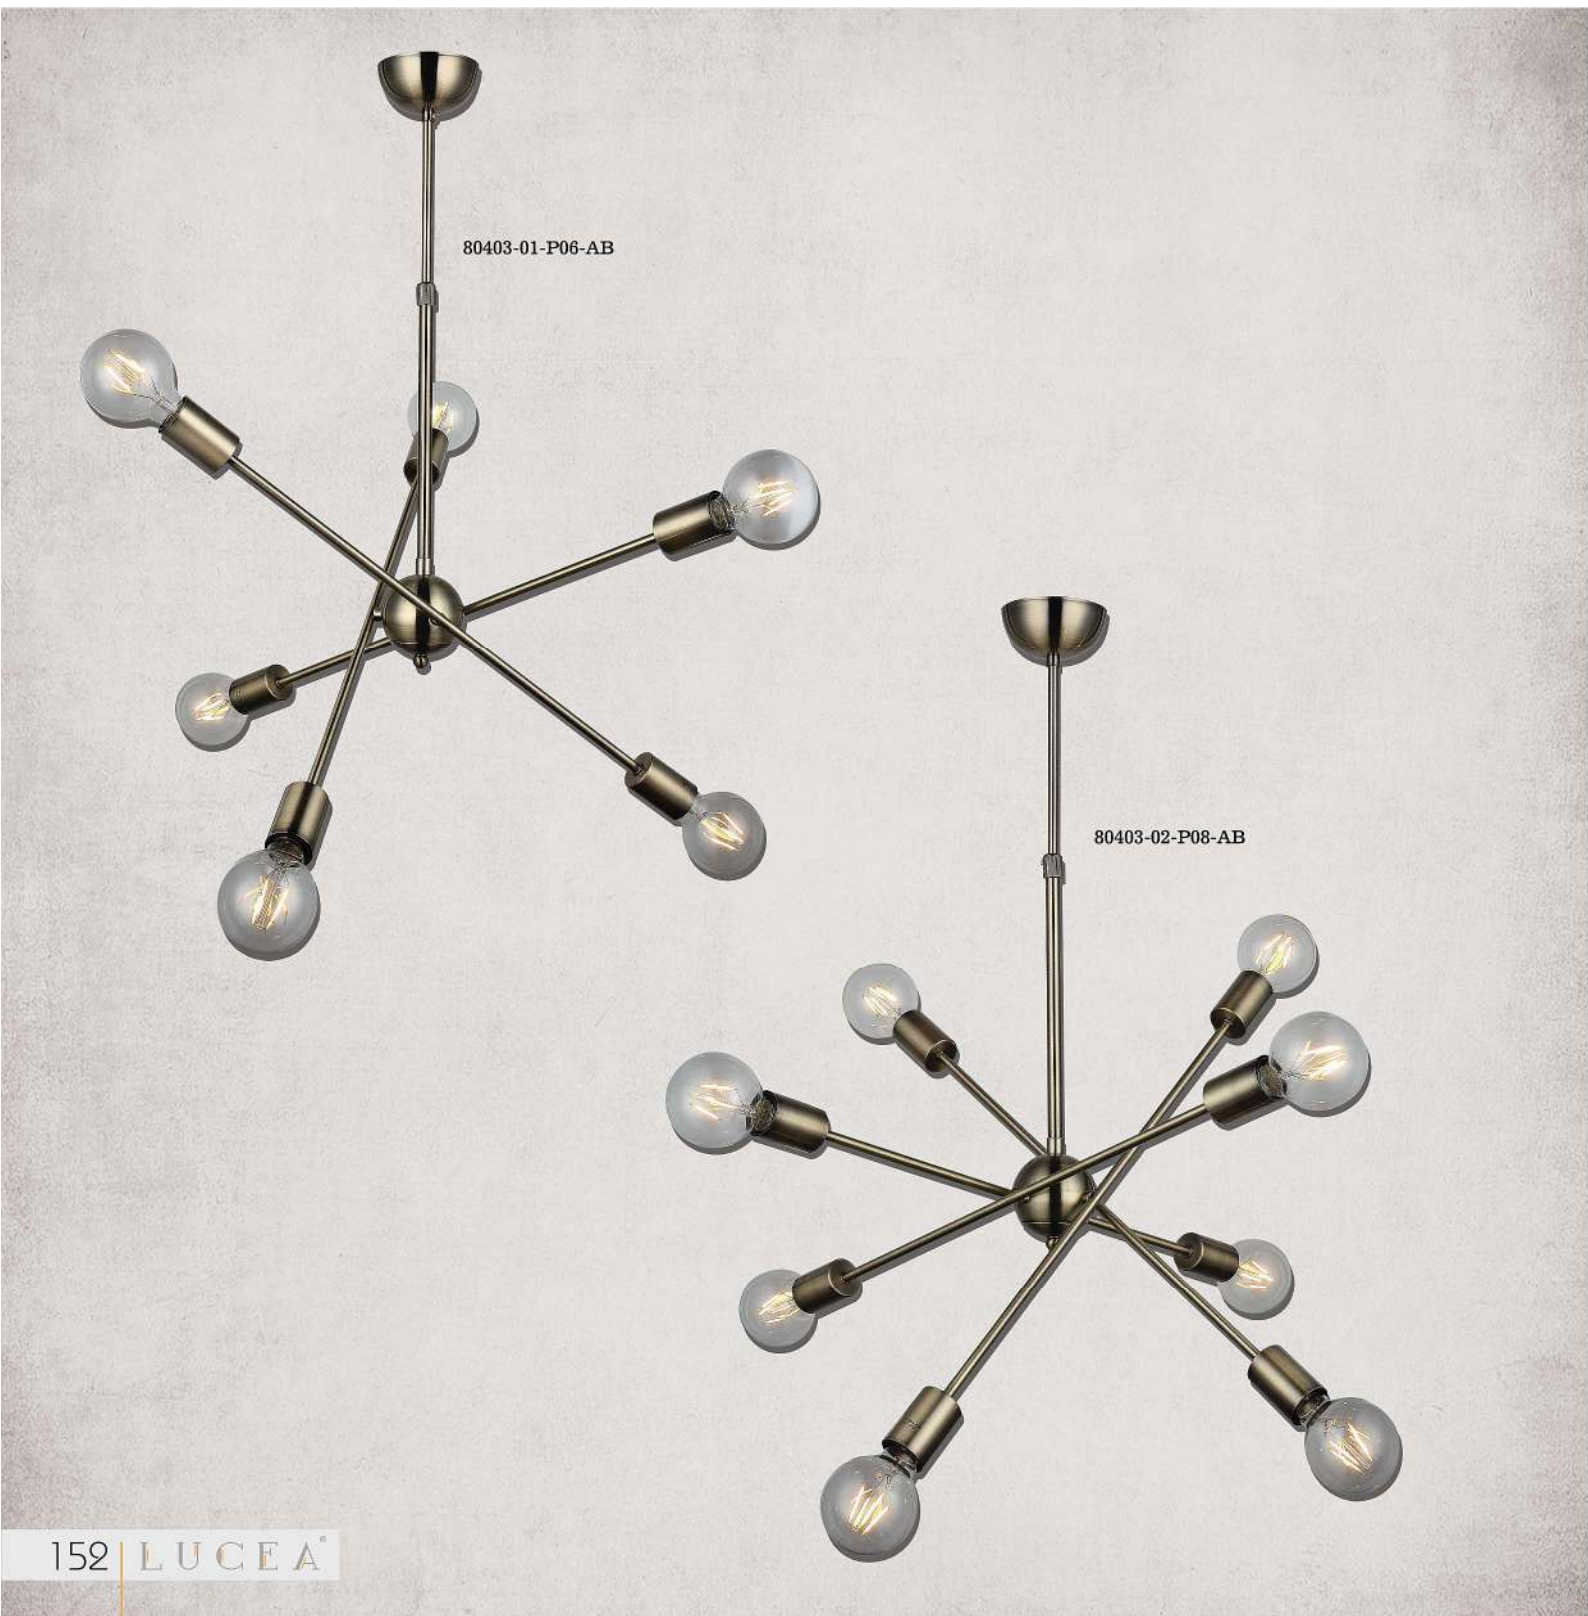

DOKA

Eskitme / Antique Brass 1503-73-05

⚖️ 2,05 kg
⌀ 70 cm
💡 E-27 / 5x40W (Max)

Eskitme / Antique Brass 1503-73-03

⚖️ 1,65 kg
⌀ 68 cm
💡 E-27 / 3x40W (Max)

F ANA

LUCEA | 151

Fana