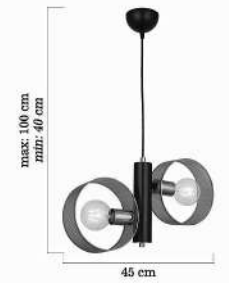

⚖️ 1,02 kg
⌀ 45 cm
💡 E-27 / 2x40W (Max)