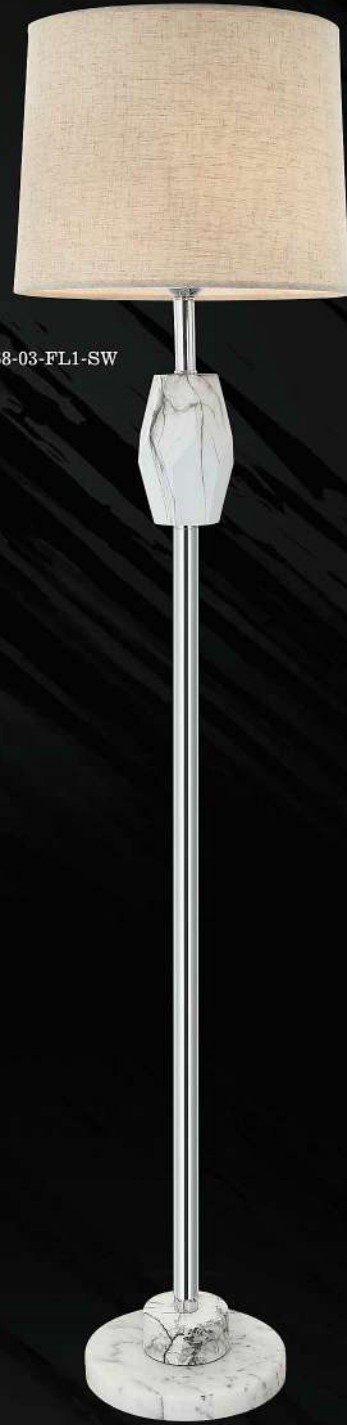

80368-03-FL1-SW