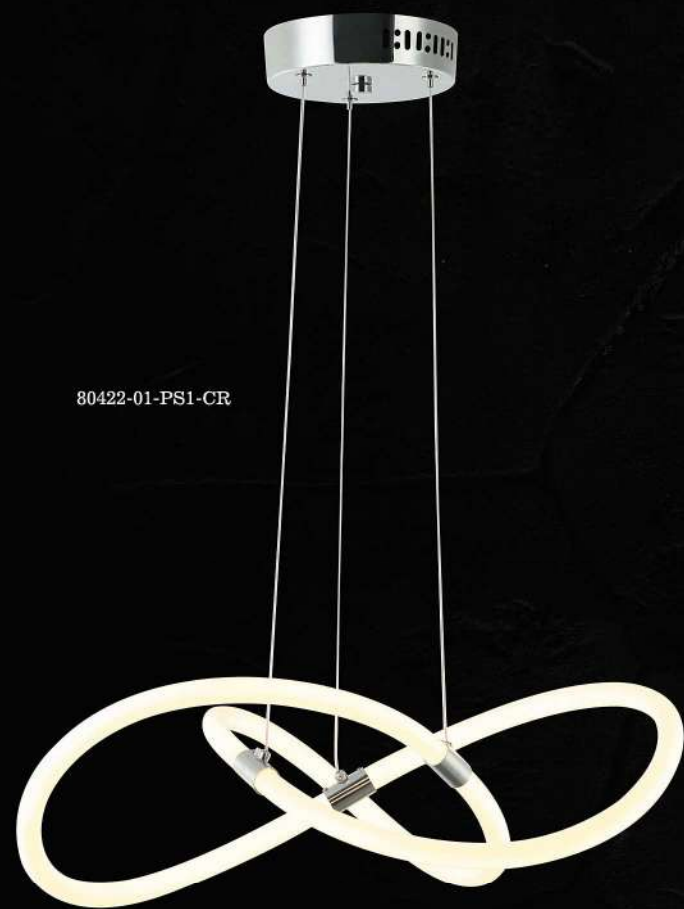

IRAVEN

Raven

Altan / French Gold Krom / Chrome	80401-02-PB2-FG 80401-02-PB2-CR	Altan / French Gold Krom / Chrome	80401-01-PS2-FG 80401-01-PS2-CR
	<ul style="list-style-type: none"> 2,09 kg Ø 48 cm LED / 1x60W 	<ul style="list-style-type: none"> K 3000 K Lm 4200 L 	<ul style="list-style-type: none"> 1,85 kg Ø 40 cm LED / 1x50W
			<ul style="list-style-type: none"> K 3000 K Lm 3500 L

AALMONTE

80400-02-PB2-CO

80400-01-PS2-CO

80400-01-PS2-CR

80400-02-PB2-CR

Almonte

<ul style="list-style-type: none"> ■ Eskieme / Antique Brass ■ Krom / Chrome 	80400-02-PB2-CO 80400-02-PB2-CR	<ul style="list-style-type: none"> ■ Eskieme / Antique Brass ■ Krom / Chrome 	80400-01-PS2-CO 80400-01-PS2-CR
<ul style="list-style-type: none"> ⚖ 2,39 kg ⌀ 50 cm 💡 LED / 1x70W 	<ul style="list-style-type: none"> K 3000 K Lm 4000 L 	<ul style="list-style-type: none"> ⚖ 1,92 kg ⌀ 40 cm 💡 LED / 1x60W 	<ul style="list-style-type: none"> K 3000 K Lm 4200 L

NEROLA

80422-01-PS1-CR

80422-02-PB1-CR

Nerola

Krom / Chrome	80422-02-PB1-CR	Krom / Chrome	80422-01-PS1-CR
<ul style="list-style-type: none"> Weight: 1,43 kg Diameter: Ø 60 cm Light source: LED / 1x75W 	<ul style="list-style-type: none"> Color: K 3000 K Light output: Lm 5250 L 	<ul style="list-style-type: none"> Weight: 1,17 kg Diameter: Ø 52 cm Light source: LED / 1x63W 	<ul style="list-style-type: none"> Color: K 3000 K Light output: Lm 4410 L