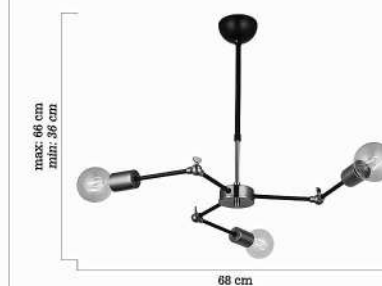

DOKA

Eskitme / Antique Brass 1503-73-05

⚖️ 2,05 kg
⌀ 70 cm
💡 E-27 / 5x40W (Max)

Eskitme / Antique Brass 1503-73-03

⚖️ 1,65 kg
⌀ 68 cm
💡 E-27 / 3x40W (Max)

F ANA

LUCEA | 151

Fana