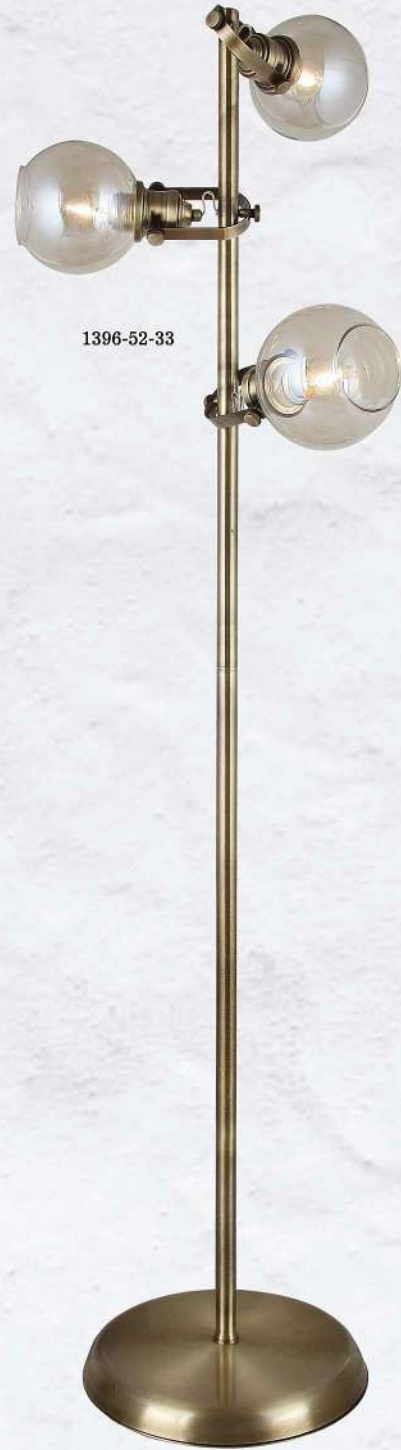

1396-52-33