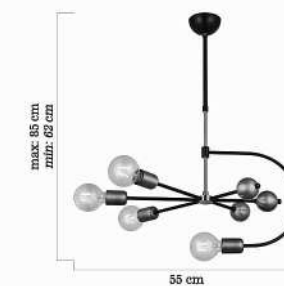

Eskitme / Antique Brass 1473-73-04

1,33 kg
40 cm
E-27 / 4x40W (Max)