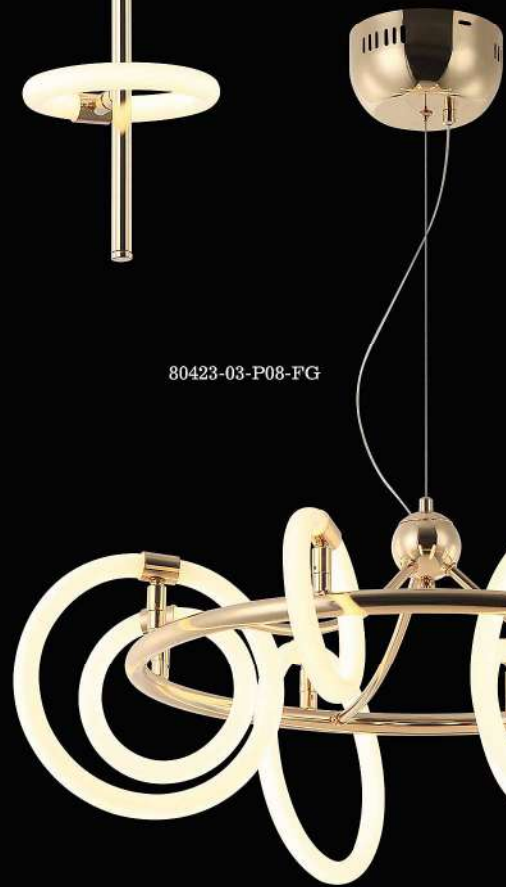

IL LAVELLA

80423-01-P03-FG

80423-02-P06-FG

80423-03-P08-FG

80423-05-W02-FG

Lavella

<p>Altin / French Gold</p> <p>80423-03-P08-FG</p> <p>max: 134 cm min: 34 cm 65 cm</p> <p>2,89 kg K 3000 K Lm 7000 L LED / 1x100W</p>	<p>Altin / French Gold</p> <p>80423-04-L06-FG</p> <p>max: 122 cm min: 22 cm 80 cm</p> <p>2,08 kg K 3000 K Lm 5250 L LED / 1x75W</p>	<p>Altin / French Gold</p> <p>80423-02-P06-FG</p> <p>max: 134 cm min: 34 cm 57 cm</p> <p>2,36 kg K 3000 K Lm 5250 L LED / 1x75W</p>
<p>Altin / French Gold</p> <p>80423-01-P03-FG</p> <p>max: 154 cm min: 54 cm 22 cm</p> <p>0,97 kg K 3000 K Lm 2450 L LED / 1x36W</p>	<p>Altin / French Gold</p> <p>80423-05-W02-FG</p> <p>39 cm 23 cm</p> <p>0,69 kg K 3000 K Lm 1750 L LED / 1x25W</p>	

IRAVEN

Raven

Altan / French Gold Krom / Chrome	80401-02-PB2-FG 80401-02-PB2-CR	Altan / French Gold Krom / Chrome	80401-01-PS2-FG 80401-01-PS2-CR
	<ul style="list-style-type: none"> 2,09 kg Ø 48 cm LED / 1x60W 	<ul style="list-style-type: none"> K 3000 K Lm 4200 L 	<ul style="list-style-type: none"> 1,85 kg Ø 40 cm LED / 1x50W
			<ul style="list-style-type: none"> K 3000 K Lm 3500 L

AALMONTE

80400-02-PB2-CO

80400-01-PS2-CO

80400-01-PS2-CR

80400-02-PB2-CR

Almonte

<ul style="list-style-type: none"> ■ Eskieme / Antique Brass ■ Krom / Chrome 	80400-02-PB2-CO 80400-02-PB2-CR	<ul style="list-style-type: none"> ■ Eskieme / Antique Brass ■ Krom / Chrome 	80400-01-PS2-CO 80400-01-PS2-CR
<ul style="list-style-type: none"> ⚖ 2,39 kg ⌀ 50 cm 💡 LED / 1x70W 	<ul style="list-style-type: none"> K 3000 K Lm 4000 L 	<ul style="list-style-type: none"> ⚖ 1,92 kg ⌀ 40 cm 💡 LED / 1x60W 	<ul style="list-style-type: none"> K 3000 K Lm 4200 L