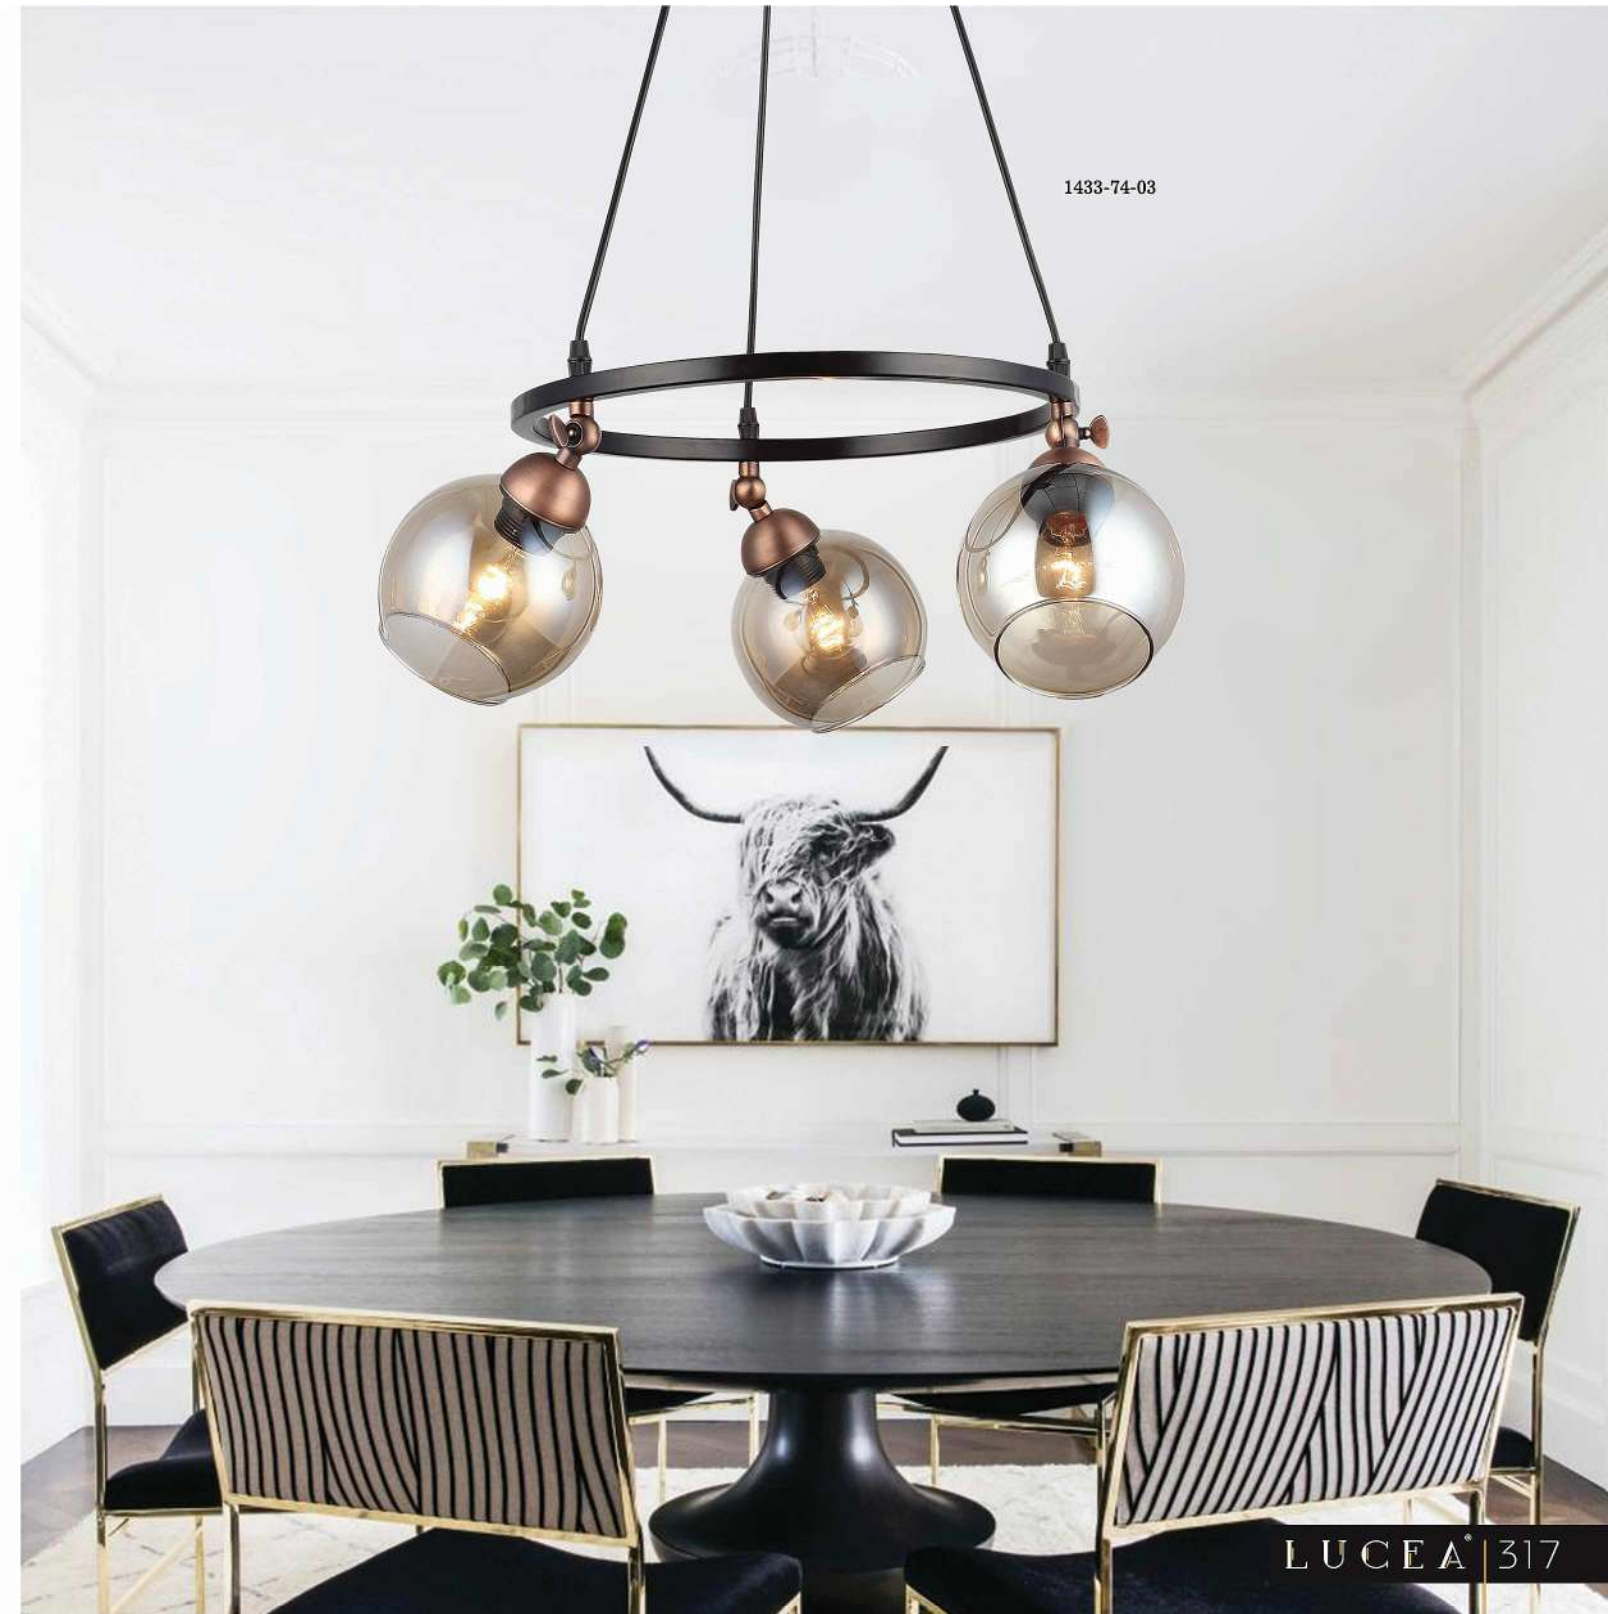

LINE

Altan / Gold 1564-80-03-L

1,37 kg
Ø 15 cm
E-27 / 3x40W (Max)

Altan / Gold 1564-80-03

1,42 kg
Ø 38 cm
E-27 / 3x40W (Max)

SERTA

1433-74-03

LUCEA 317