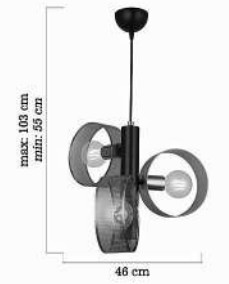

⚖️ 1,36 kg
⌀ 46 cm
💡 E-27 / 3x40W (Max)

■ Altin / Gold 1499-75-02