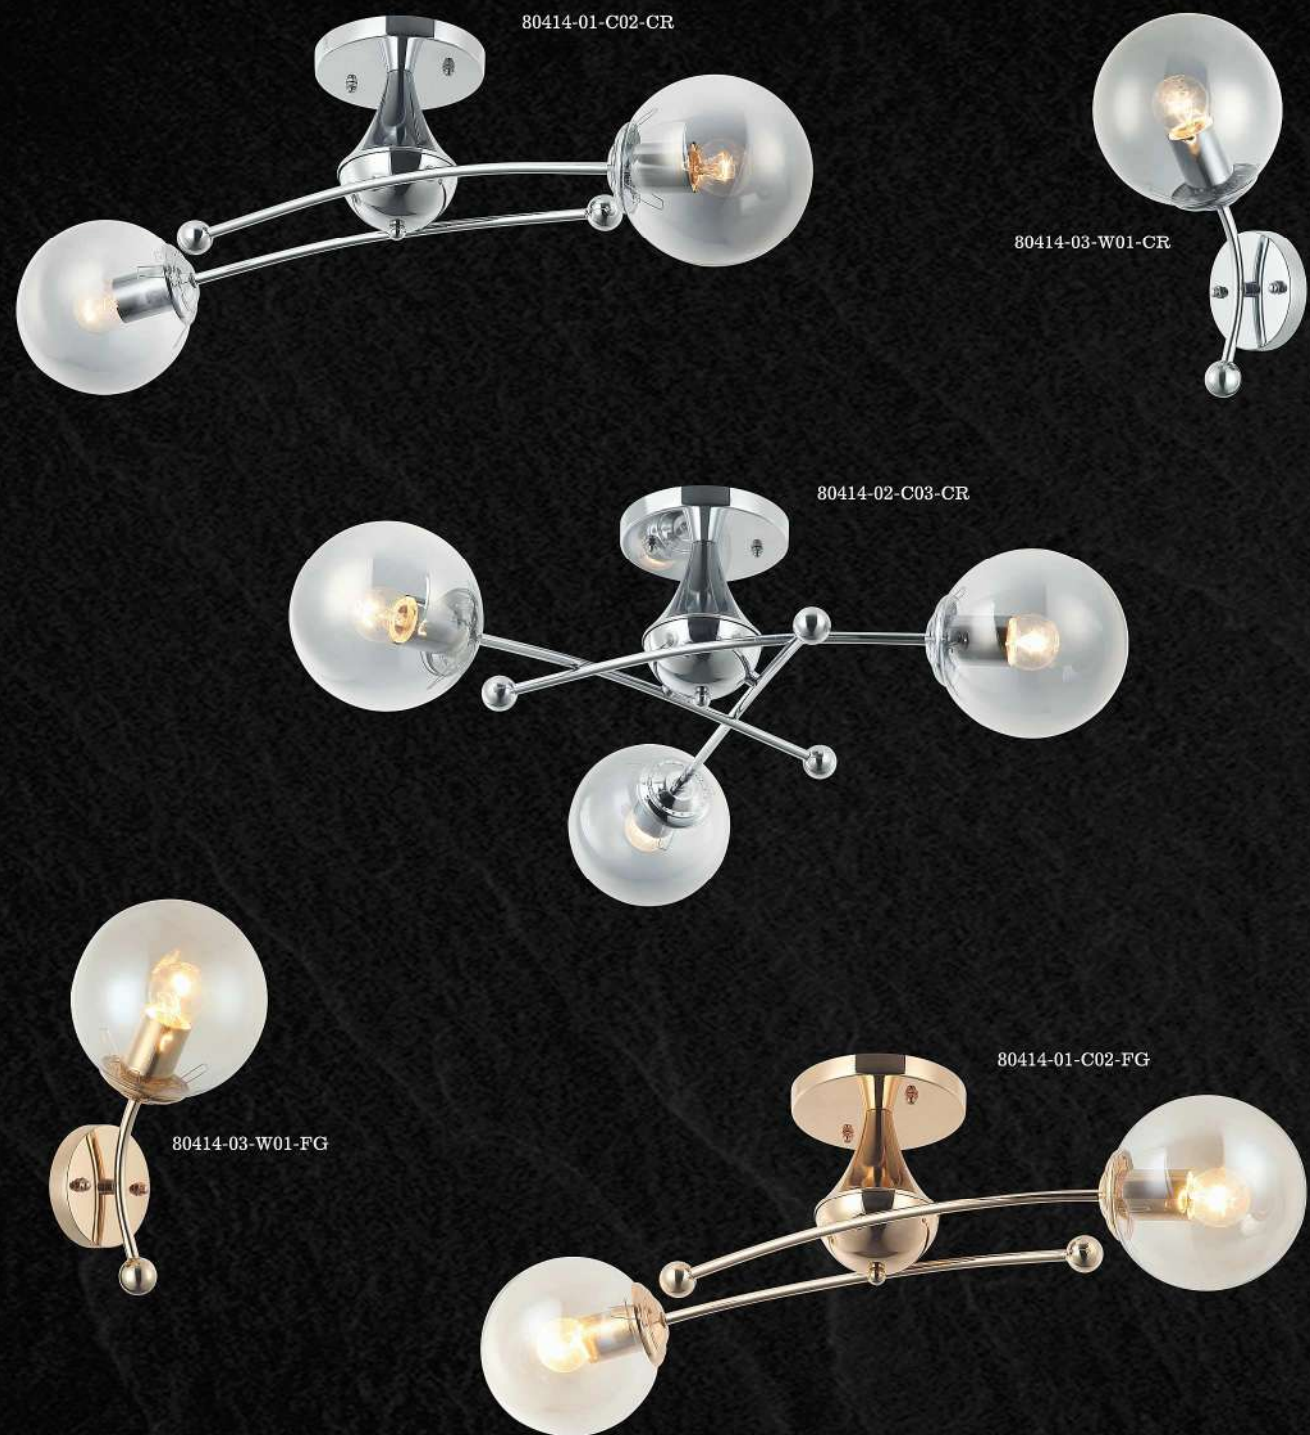

Nefes

Altın / French Gold Krom / Chrome	80414-02-C03-FG 80414-02-C03-CR	Altın / French Gold Krom / Chrome	80414-01-C02-FG 80414-01-C02-CR	Altın / French Gold Krom / Chrome	80414-03-W01-FG 80414-03-W01-CR
1,50 kg - Ø 30 cm - E-27 / 3x40W (Max)	1,15 kg - Ø 15 cm - E-27 / 2x40W (Max)	0,42 kg - Ø 18,5 cm - E-27 / 1x40W (Max)