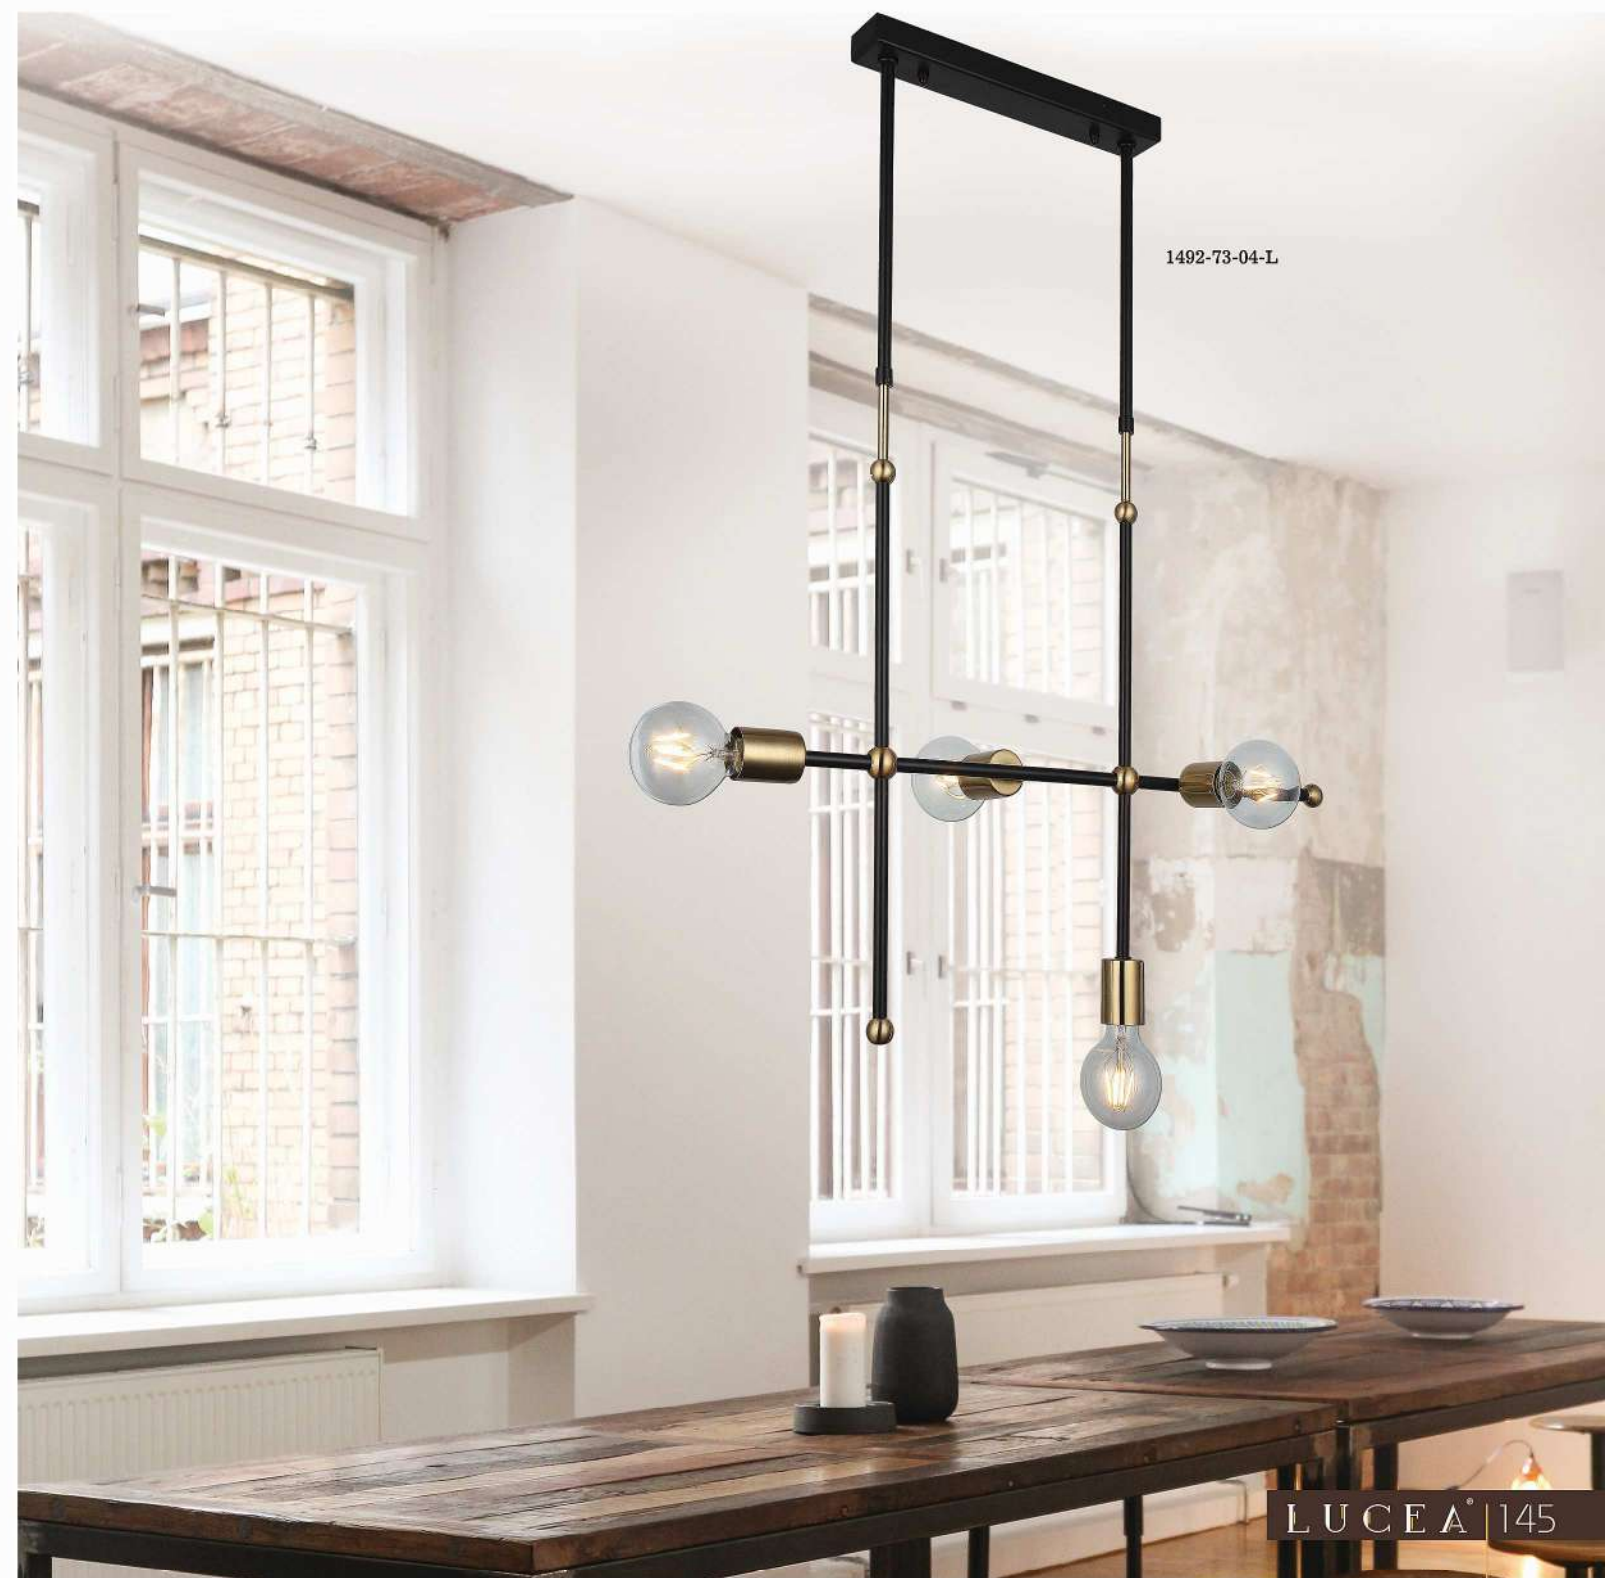

GERA

Bakır / Copper Color 1438-74-08

2,01 kg
Ø 65 cm
E-27 / 8x40W (Max)

Bakır / Copper Color 1438-74-06

1,60 kg
Ø 62 cm
E-27 / 6x40W (Max)

Bakır / Copper Color 1438-74-04

1,20 kg
Ø 62 cm
E-27 / 4x40W (Max)

IRENA