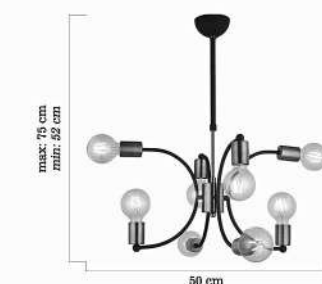

RODE

Eskitme / Antique Brass 1474-75-12

2,38 kg
51 cm
E-27 / 12x40W (Max)

Eskitme / Antique Brass 1474-75-08

1,72 kg
50 cm
E-27 / 8x40W (Max)

OPA
OPA

1559-73-03

1559-73-06