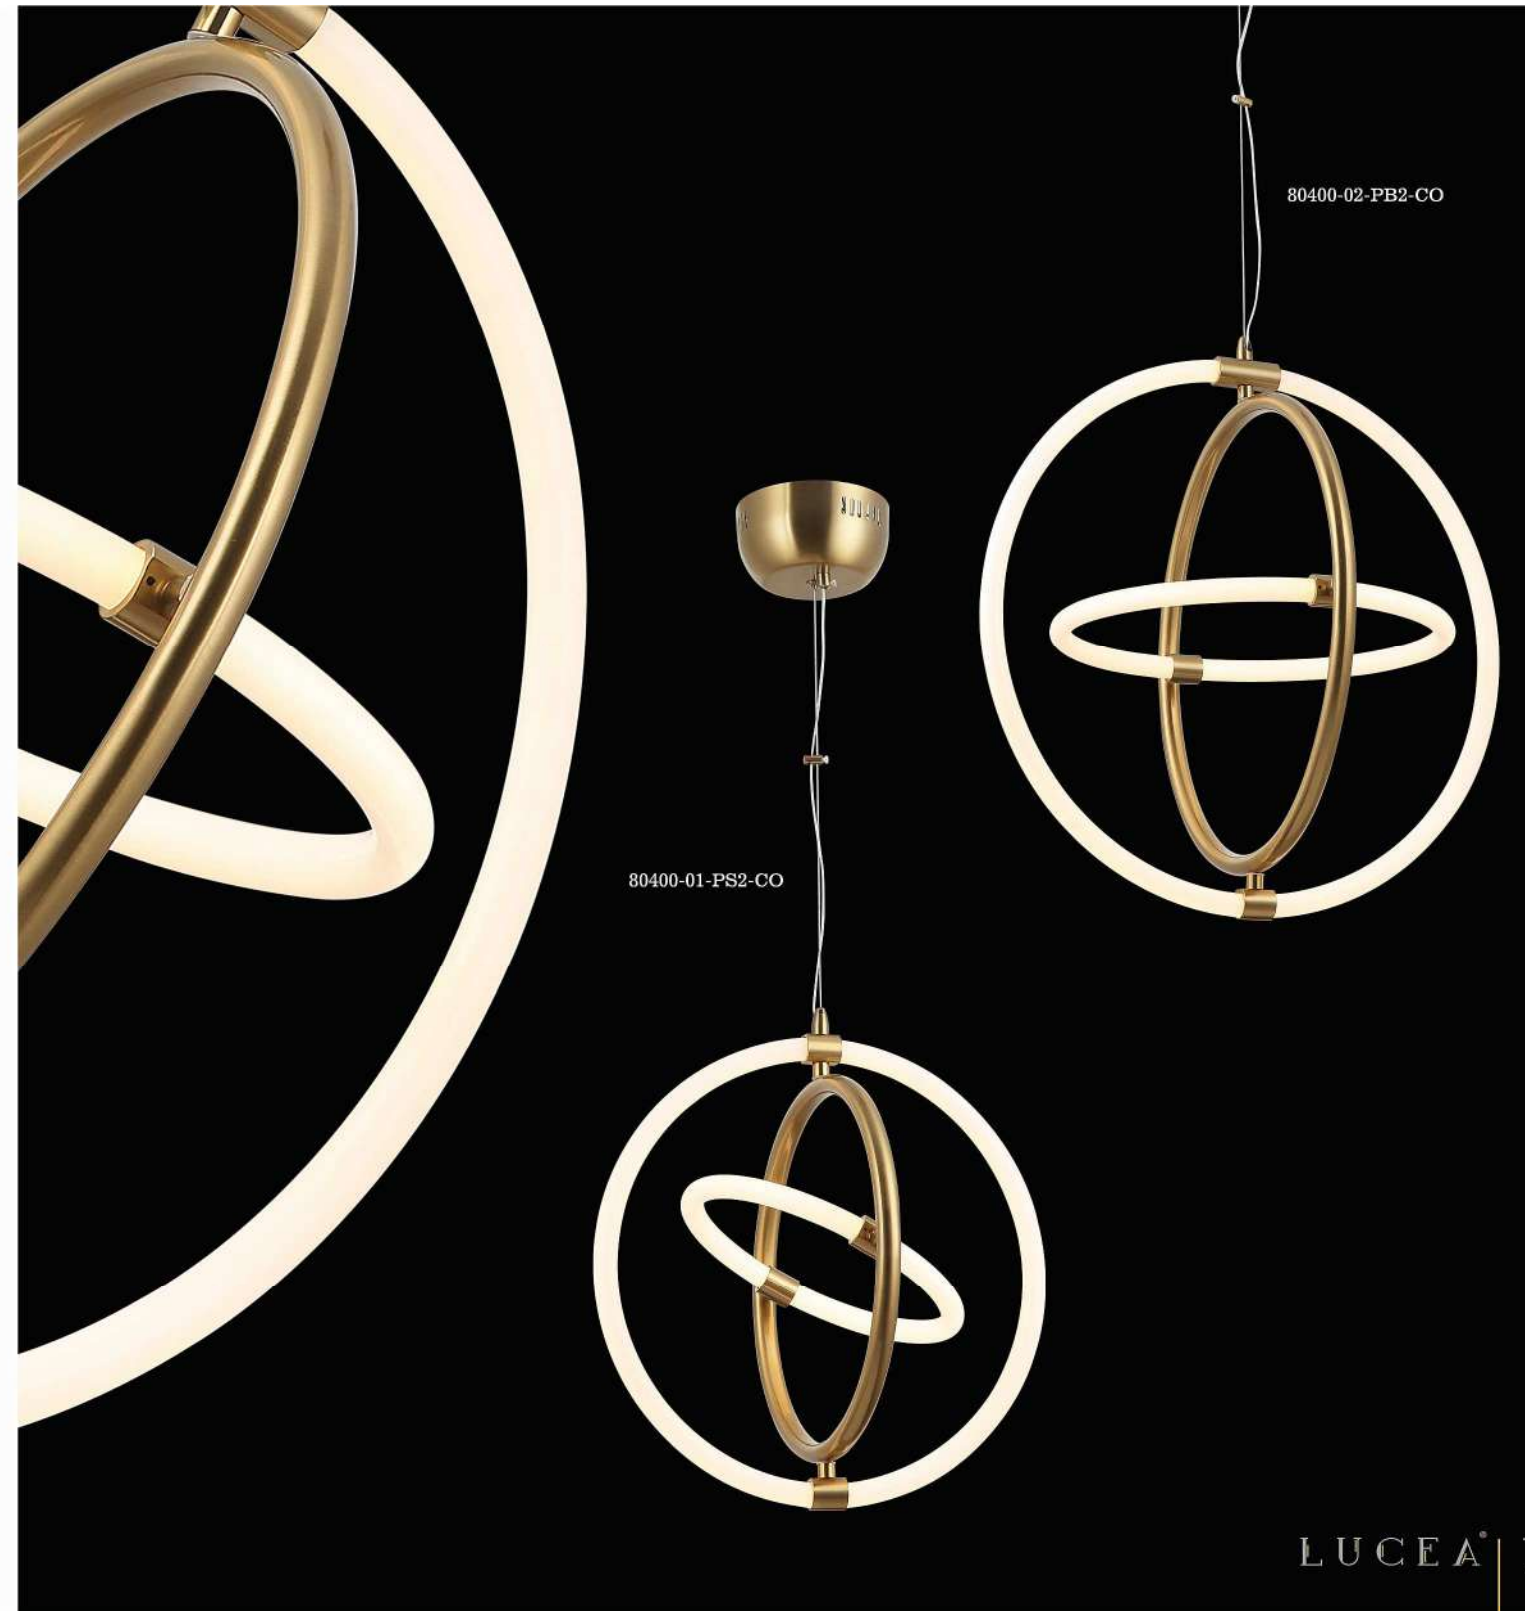

IRAVEN

Raven

Altan / French Gold Krom / Chrome	80401-02-PB2-FG 80401-02-PB2-CR	Altan / French Gold Krom / Chrome	80401-01-PS2-FG 80401-01-PS2-CR
	<ul style="list-style-type: none"> 2,09 kg Ø 48 cm LED / 1x60W 	<ul style="list-style-type: none"> K 3000 K Lm 4200 L 	<ul style="list-style-type: none"> 1,85 kg Ø 40 cm LED / 1x50W
			<ul style="list-style-type: none"> K 3000 K Lm 3500 L

AALMONTE

80400-02-PB2-CO

80400-01-PS2-CO

80400-01-PS2-CR

80400-02-PB2-CR

Almonte

<ul style="list-style-type: none"> ■ Eskieme / Antique Brass ■ Krom / Chrome 	80400-02-PB2-CO 80400-02-PB2-CR	<ul style="list-style-type: none"> ■ Eskieme / Antique Brass ■ Krom / Chrome 	80400-01-PS2-CO 80400-01-PS2-CR
<ul style="list-style-type: none"> ⚖ 2,39 kg ⌀ 50 cm 💡 LED / 1x70W 	<ul style="list-style-type: none"> K 3000 K Lm 4000 L 	<ul style="list-style-type: none"> ⚖ 1,92 kg ⌀ 40 cm 💡 LED / 1x60W 	<ul style="list-style-type: none"> K 3000 K Lm 4200 L