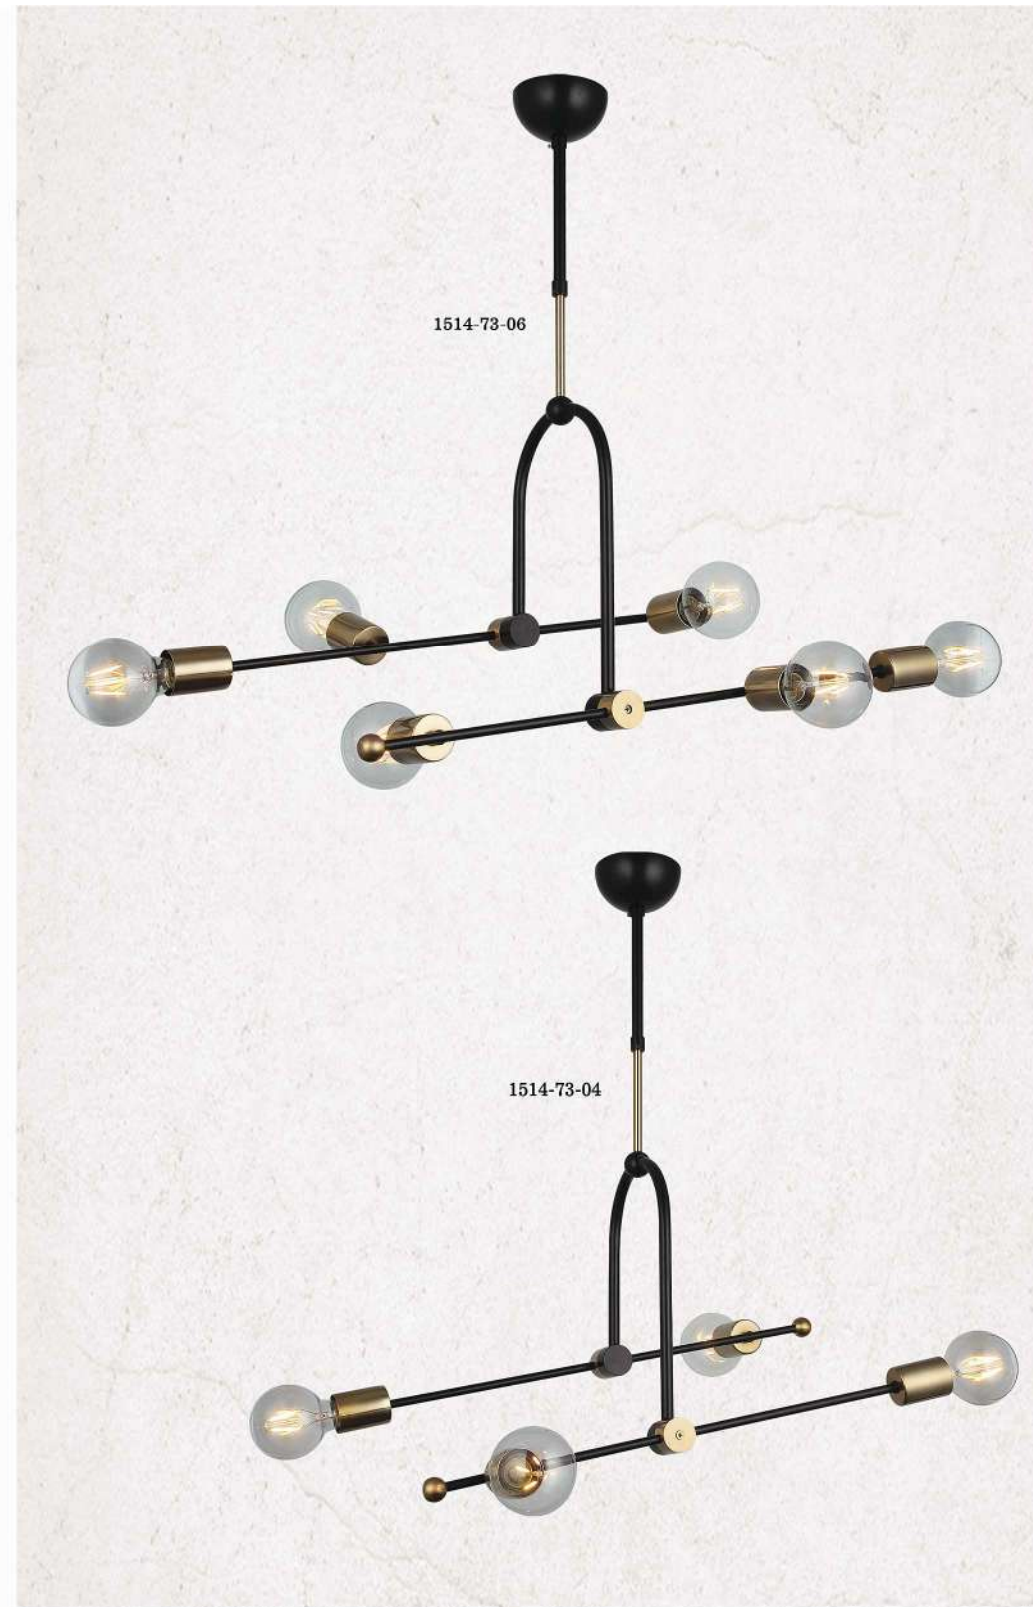

W EKA

Altin / Golden 1514-73-06

max: 73 cm
min: 53 cm
70 cm

1,88 kg
Ø 40 cm
E-27 / 6x40W (Max)

Altin / Golden 1514-73-04

max: 73 cm
min: 53 cm
66 cm

1,45 kg
Ø 40 cm
E-27 / 4x40W (Max)