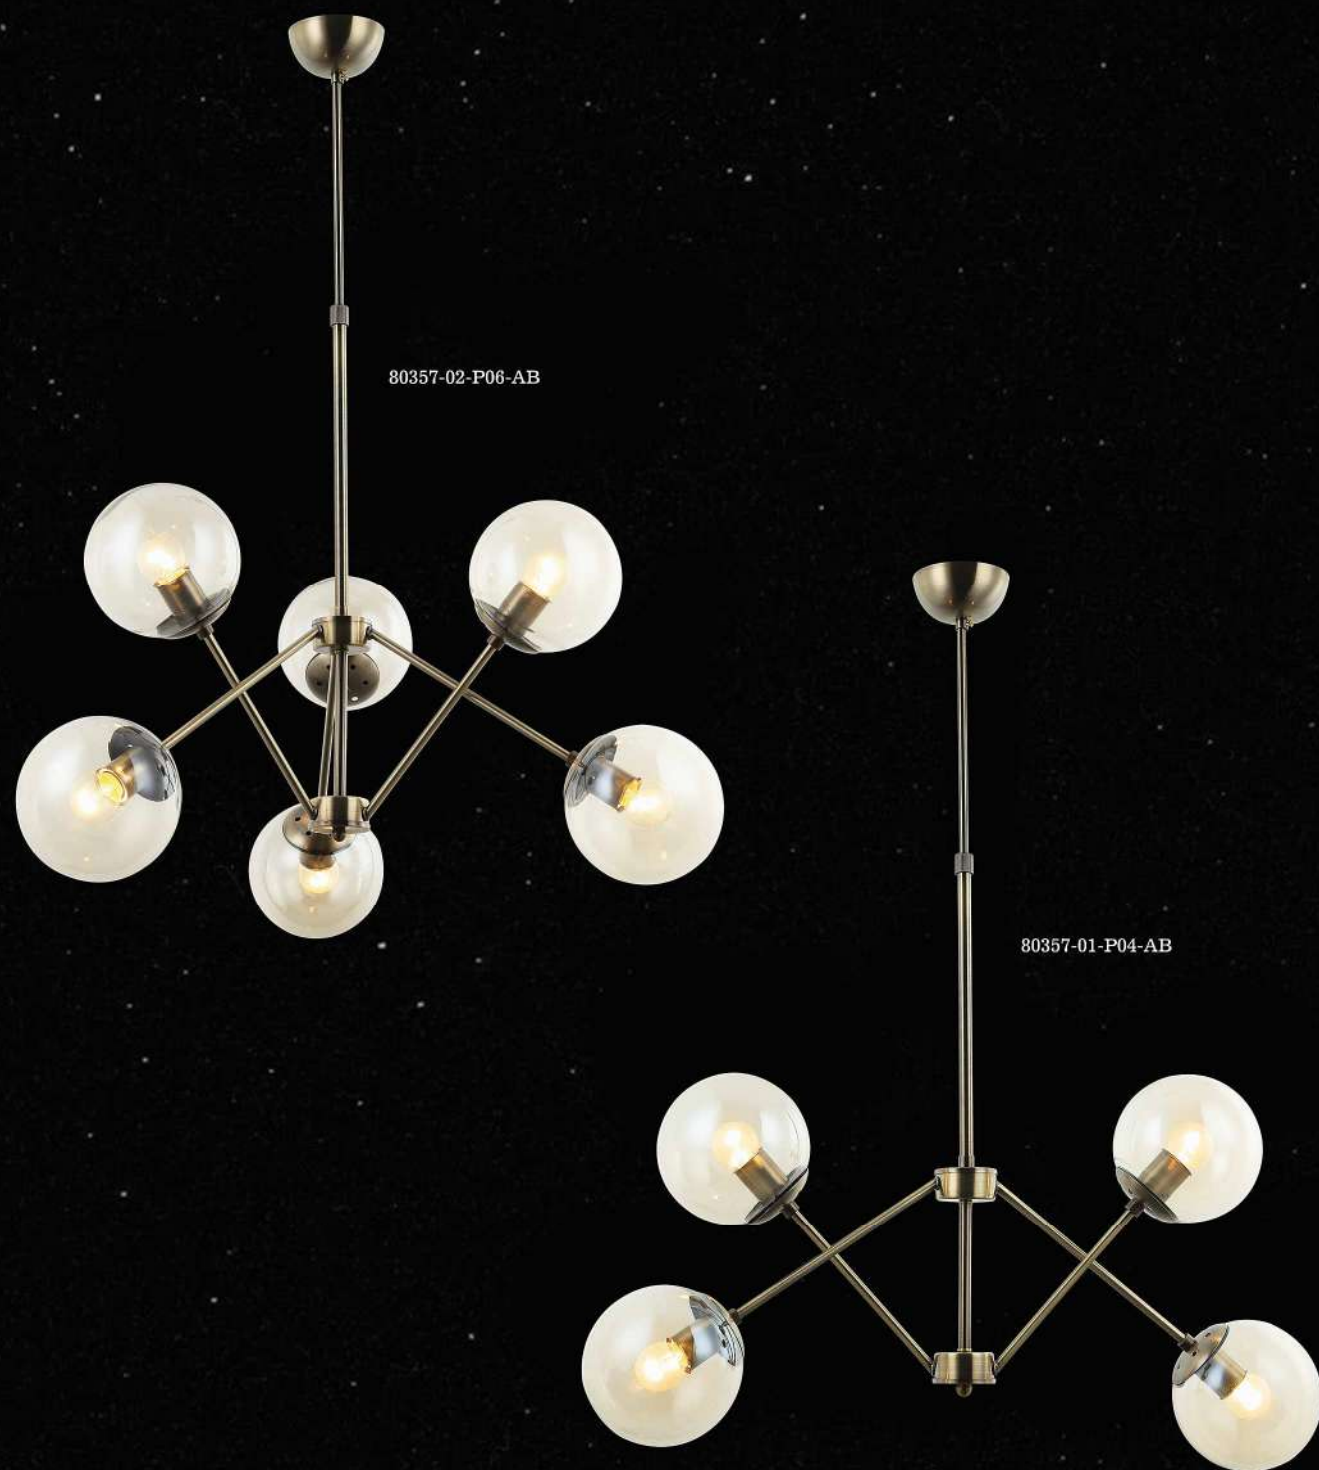

80357-02-P06-AB

80357-01-P04-AB

Ronna

Eskitme / Antique Brass	80357-03-P08-AB	Eskitme / Antique Brass	80357-02-P06-AB	Eskitme / Antique Brass	80357-01-P04-AB
	max: 77 cm min: 42 cm 77 cm		max: 75 cm min: 42 cm 75 cm		max: 75 cm min: 42 cm 75 cm
3,10 kg 77 cm E-27 / 8x40W (Max)		2,30 kg 75 cm E-27 / 6x40W (Max)		1,57 kg 75 cm E-27 / 4x40W (Max)