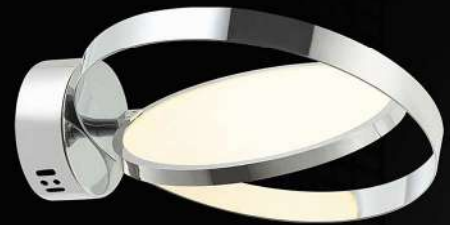

80419-06-W01-CR

80419-04-P05-CR