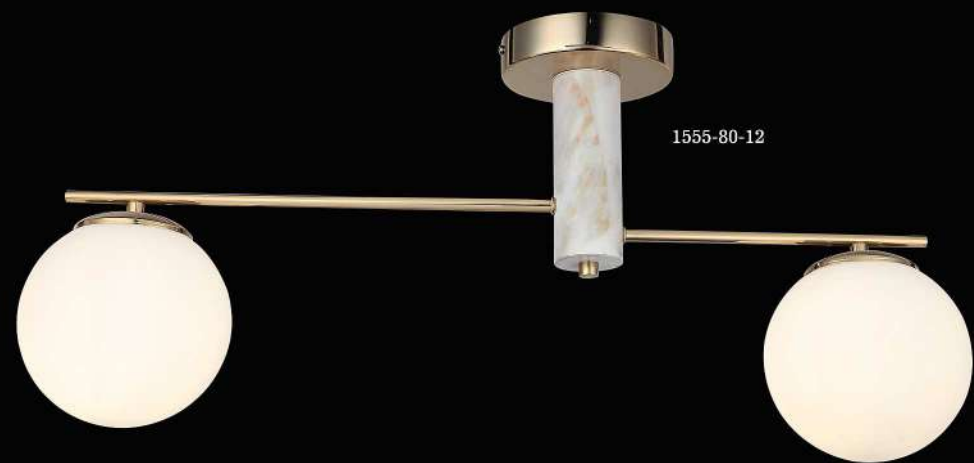

1555-80-12