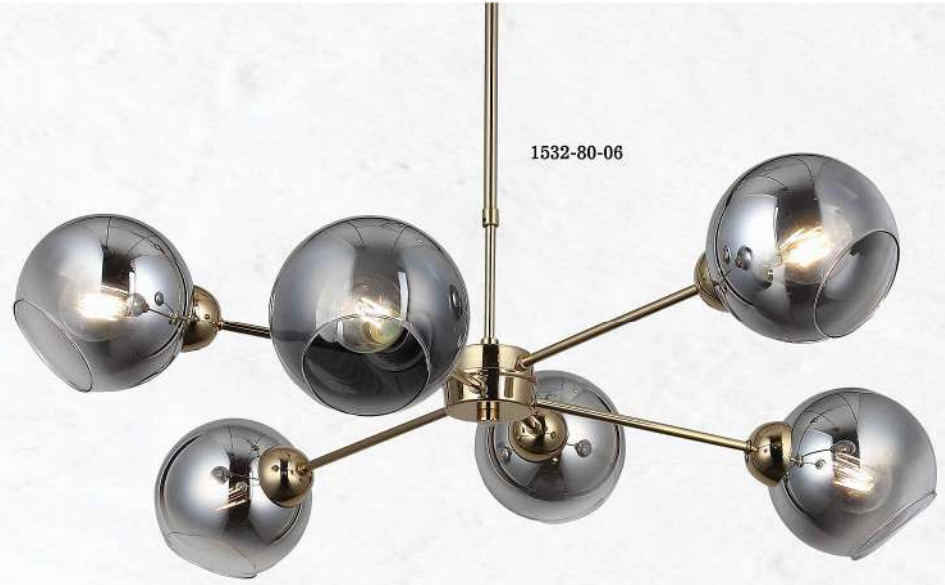

1532-80-06