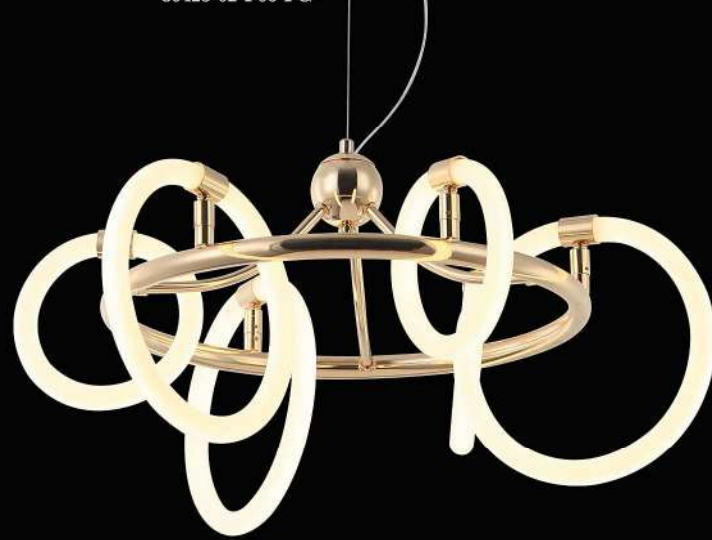

IL LAVELLA

80423-01-P03-FG

80423-02-P06-FG

80423-03-P08-FG

80423-05-W02-FG

Lavella

<p>Altin / French Gold</p> <p>80423-03-P08-FG</p> <p>max: 134 cm min: 34 cm 65 cm</p> <p>2,89 kg K 3000 K Lm 7000 L LED / 1x100W</p>	<p>Altin / French Gold</p> <p>80423-04-L06-FG</p> <p>max: 122 cm min: 22 cm 80 cm</p> <p>2,08 kg K 3000 K Lm 5250 L LED / 1x75W</p>	<p>Altin / French Gold</p> <p>80423-02-P06-FG</p> <p>max: 134 cm min: 34 cm 57 cm</p> <p>2,36 kg K 3000 K Lm 5250 L LED / 1x75W</p>
<p>Altin / French Gold</p> <p>80423-01-P03-FG</p> <p>max: 154 cm min: 54 cm 22 cm</p> <p>0,97 kg K 3000 K Lm 2450 L LED / 1x36W</p>	<p>Altin / French Gold</p> <p>80423-05-W02-FG</p> <p>39 cm 23 cm</p> <p>0,69 kg K 3000 K Lm 1750 L LED / 1x25W</p>	