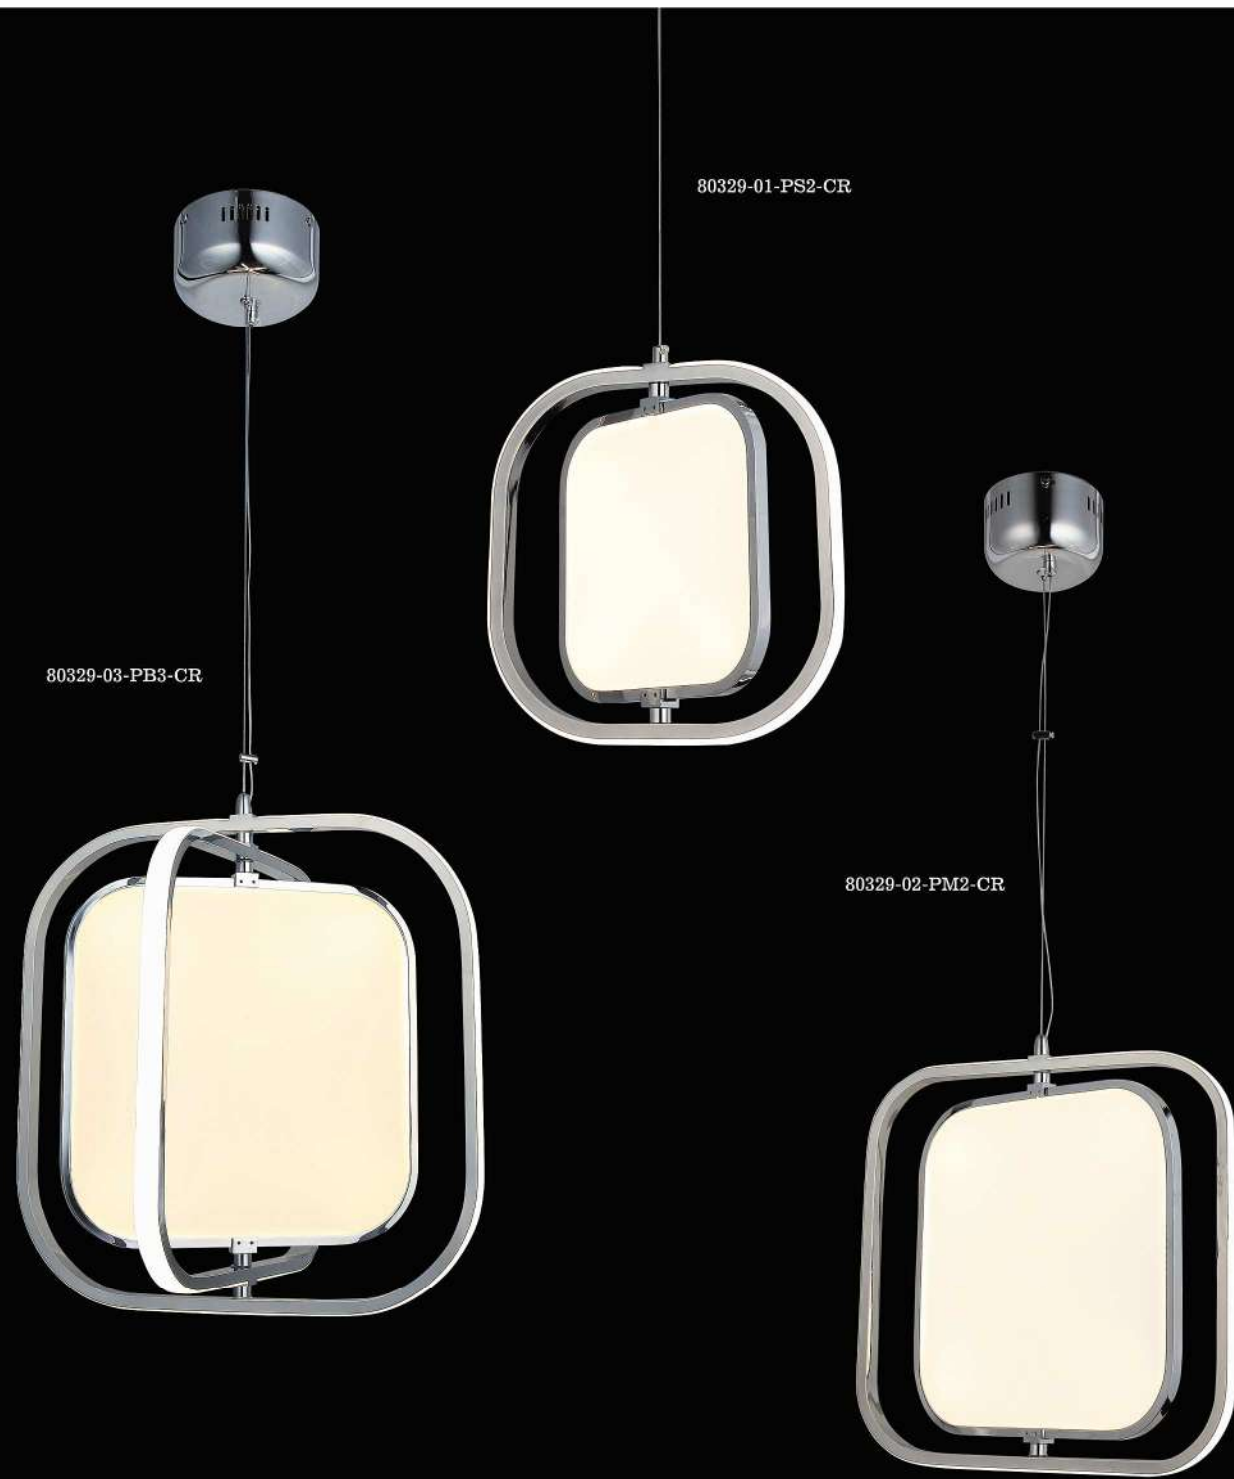

80329-03-PB3-CR

80329-01-PS2-CR

80329-02-PM2-CR

Sassari

Krom / Chrome 80329-04-LS4-CR max: 140 cm min: 20 cm 87 cm ⚖️ 2,80 kg ⌀ 20 cm 💡 LED / 1x85W K 3000 K Lm 5950 L	Krom / Chrome 80329-03-PB3-CR max: 152 cm min: 42 cm 42 cm ⚖️ 2,20 kg ⌀ 42 cm 💡 LED / 1x74W K 3000 K Lm 5180 L	Krom / Chrome 80329-02-PM2-CR max: 156 cm min: 36 cm 36 cm ⚖️ 1,80 kg ⌀ 36 cm 💡 LED / 1x47W K 3000 K Lm 3290 L
Krom / Chrome 80329-01-PS2-CR max: 146 cm min: 26 cm 26 cm ⚖️ 1,20 kg ⌀ 26 cm 💡 LED / 1x32W K 3000 K Lm 2240 L