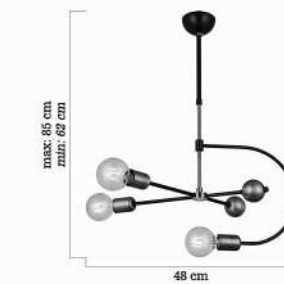

IREPA

Eskitme / Antique Brass 1473-73-04

1,33 kg
40 cm
E-27 / 4x40W (Max)

Eskitme / Antique Brass 1473-73-03

1,09 kg
34 cm
E-27 / 3x40W (Max)

TARON

Taron

Altan / French Gold	80405-02-P08-FG	Altan / French Gold	80405-01-P06-FG
	<ul style="list-style-type: none"> ⚖️ 2,00 kg ⌀ 63 cm 💡 E-27 / 8x40W (Max) 		<ul style="list-style-type: none"> ⚖️ 1,50 kg ⌀ 63 cm 💡 E-27 / 6x40W (Max)