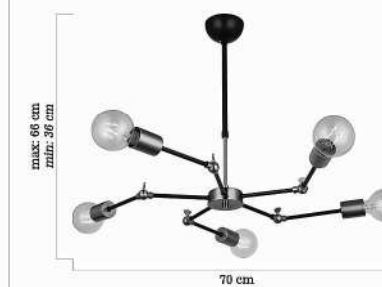

Eskitme / Antique Brass 1503-73-05

⚖️ 2,05 kg
⌀ 70 cm
💡 E-27 / 5x40W (Max)