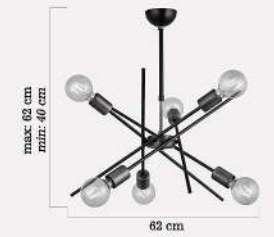

GERA

Bakır / Copper Color 1438-74-08

2,01 kg
Ø 65 cm
E-27 / 8x40W (Max)

Bakır / Copper Color 1438-74-06

1,60 kg
Ø 62 cm
E-27 / 6x40W (Max)

Bakır / Copper Color 1438-74-04

1,20 kg
Ø 62 cm
E-27 / 4x40W (Max)

IRENA