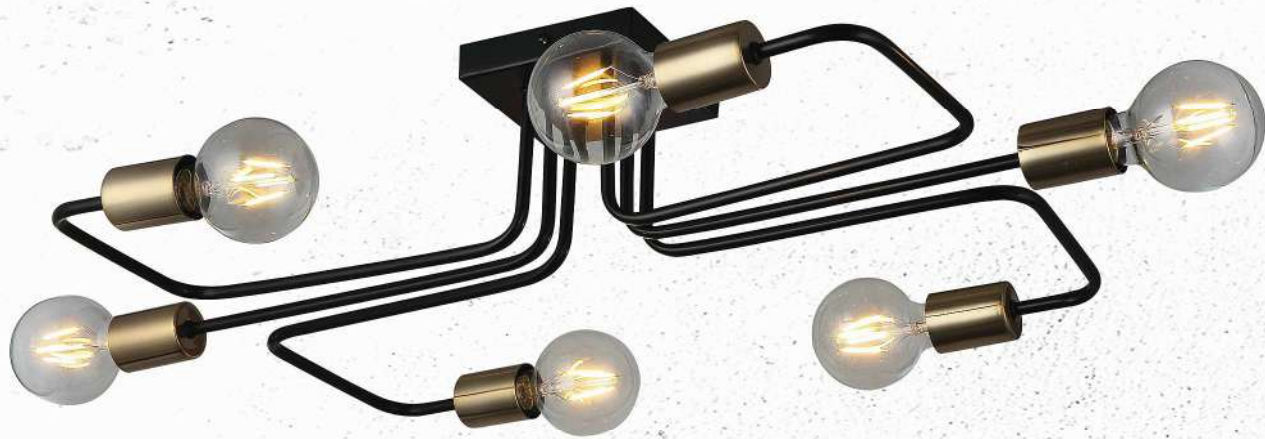

1526-73-16