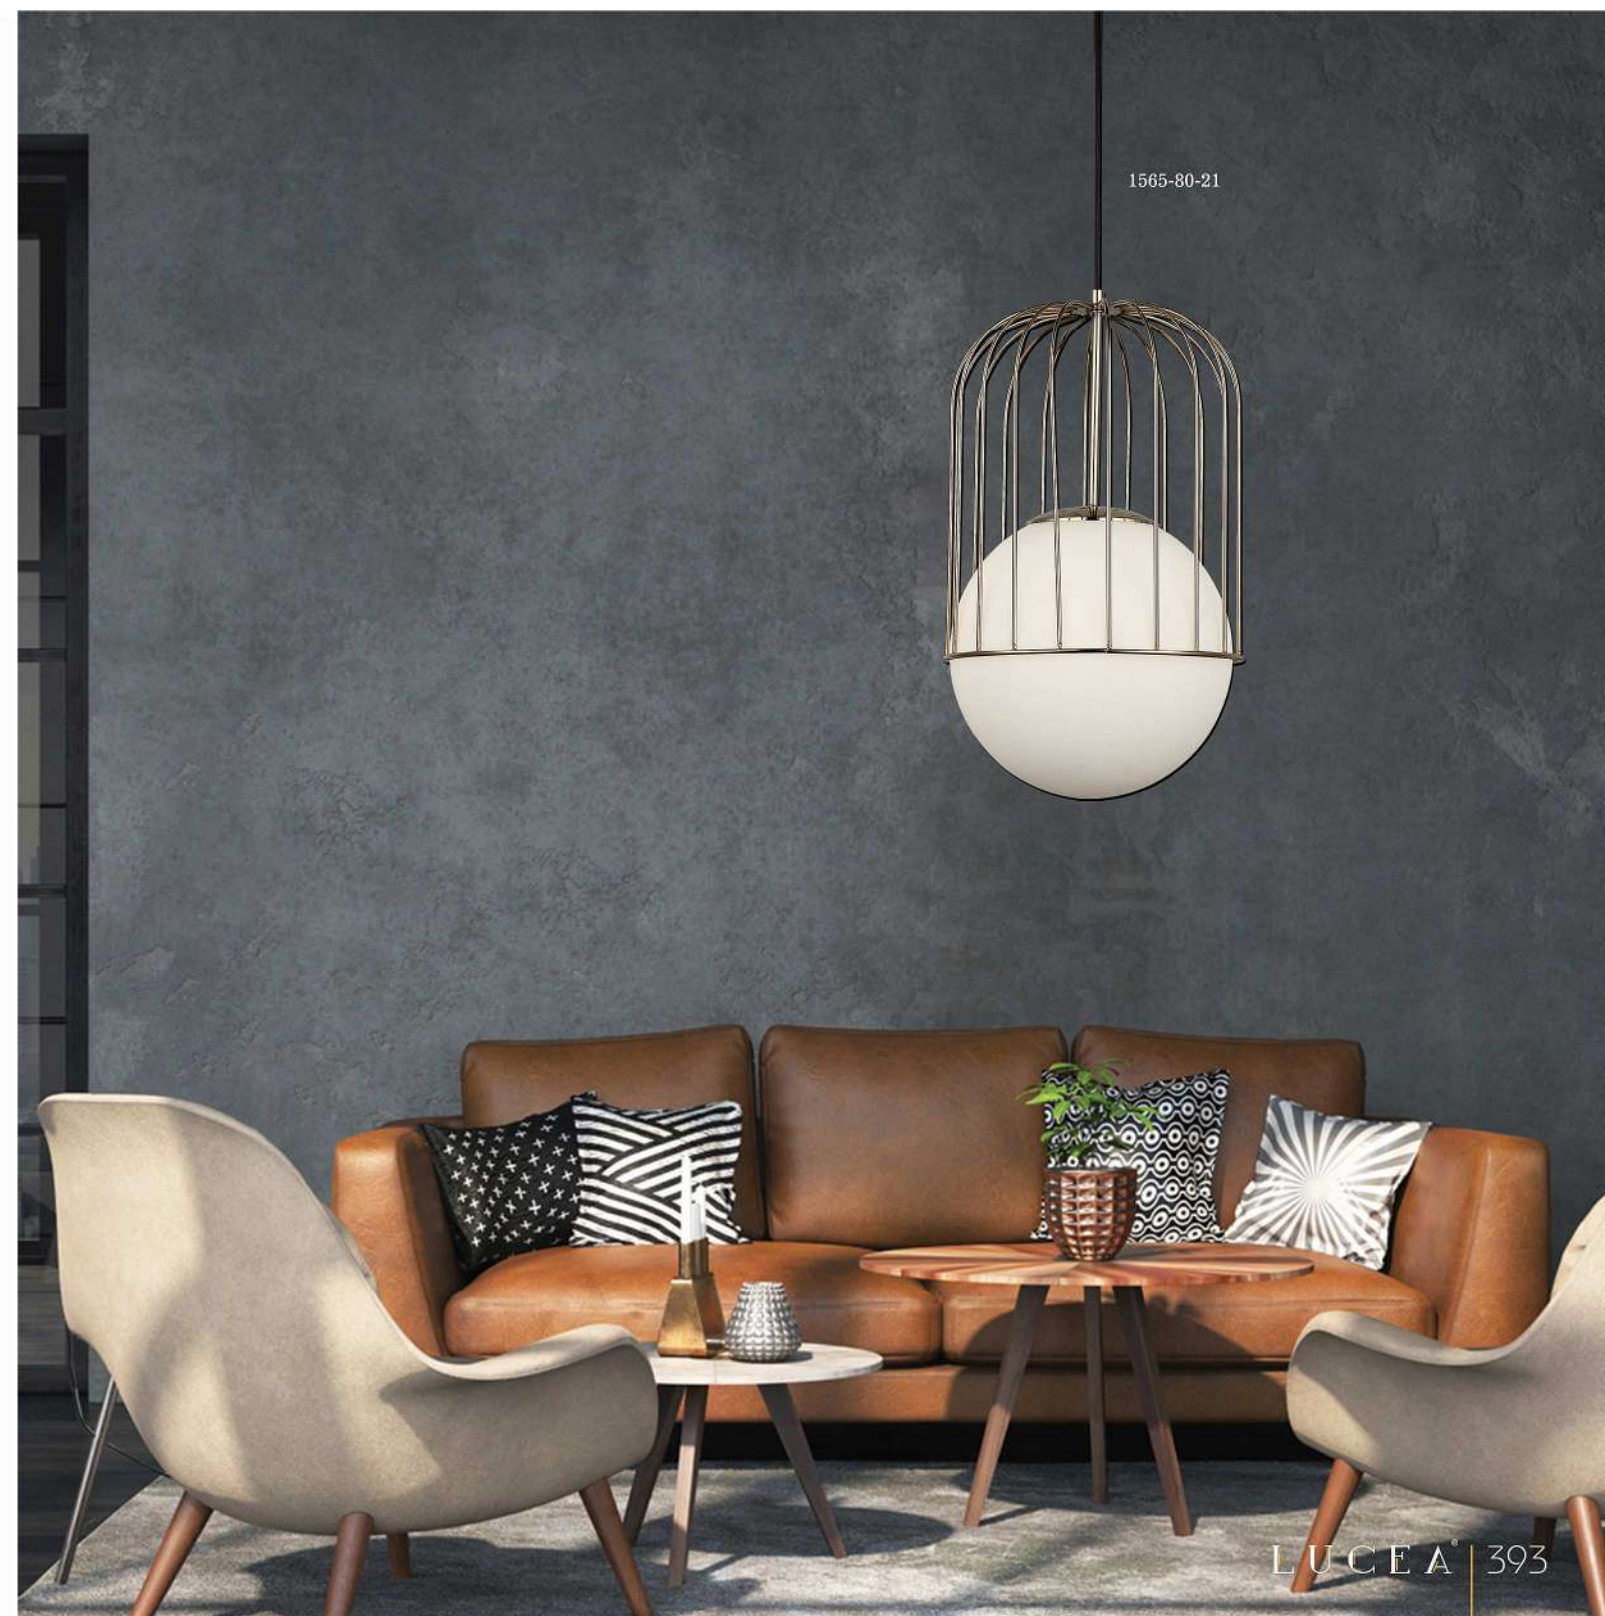

CAPOLA

1565-80-21

LUCEA® 393