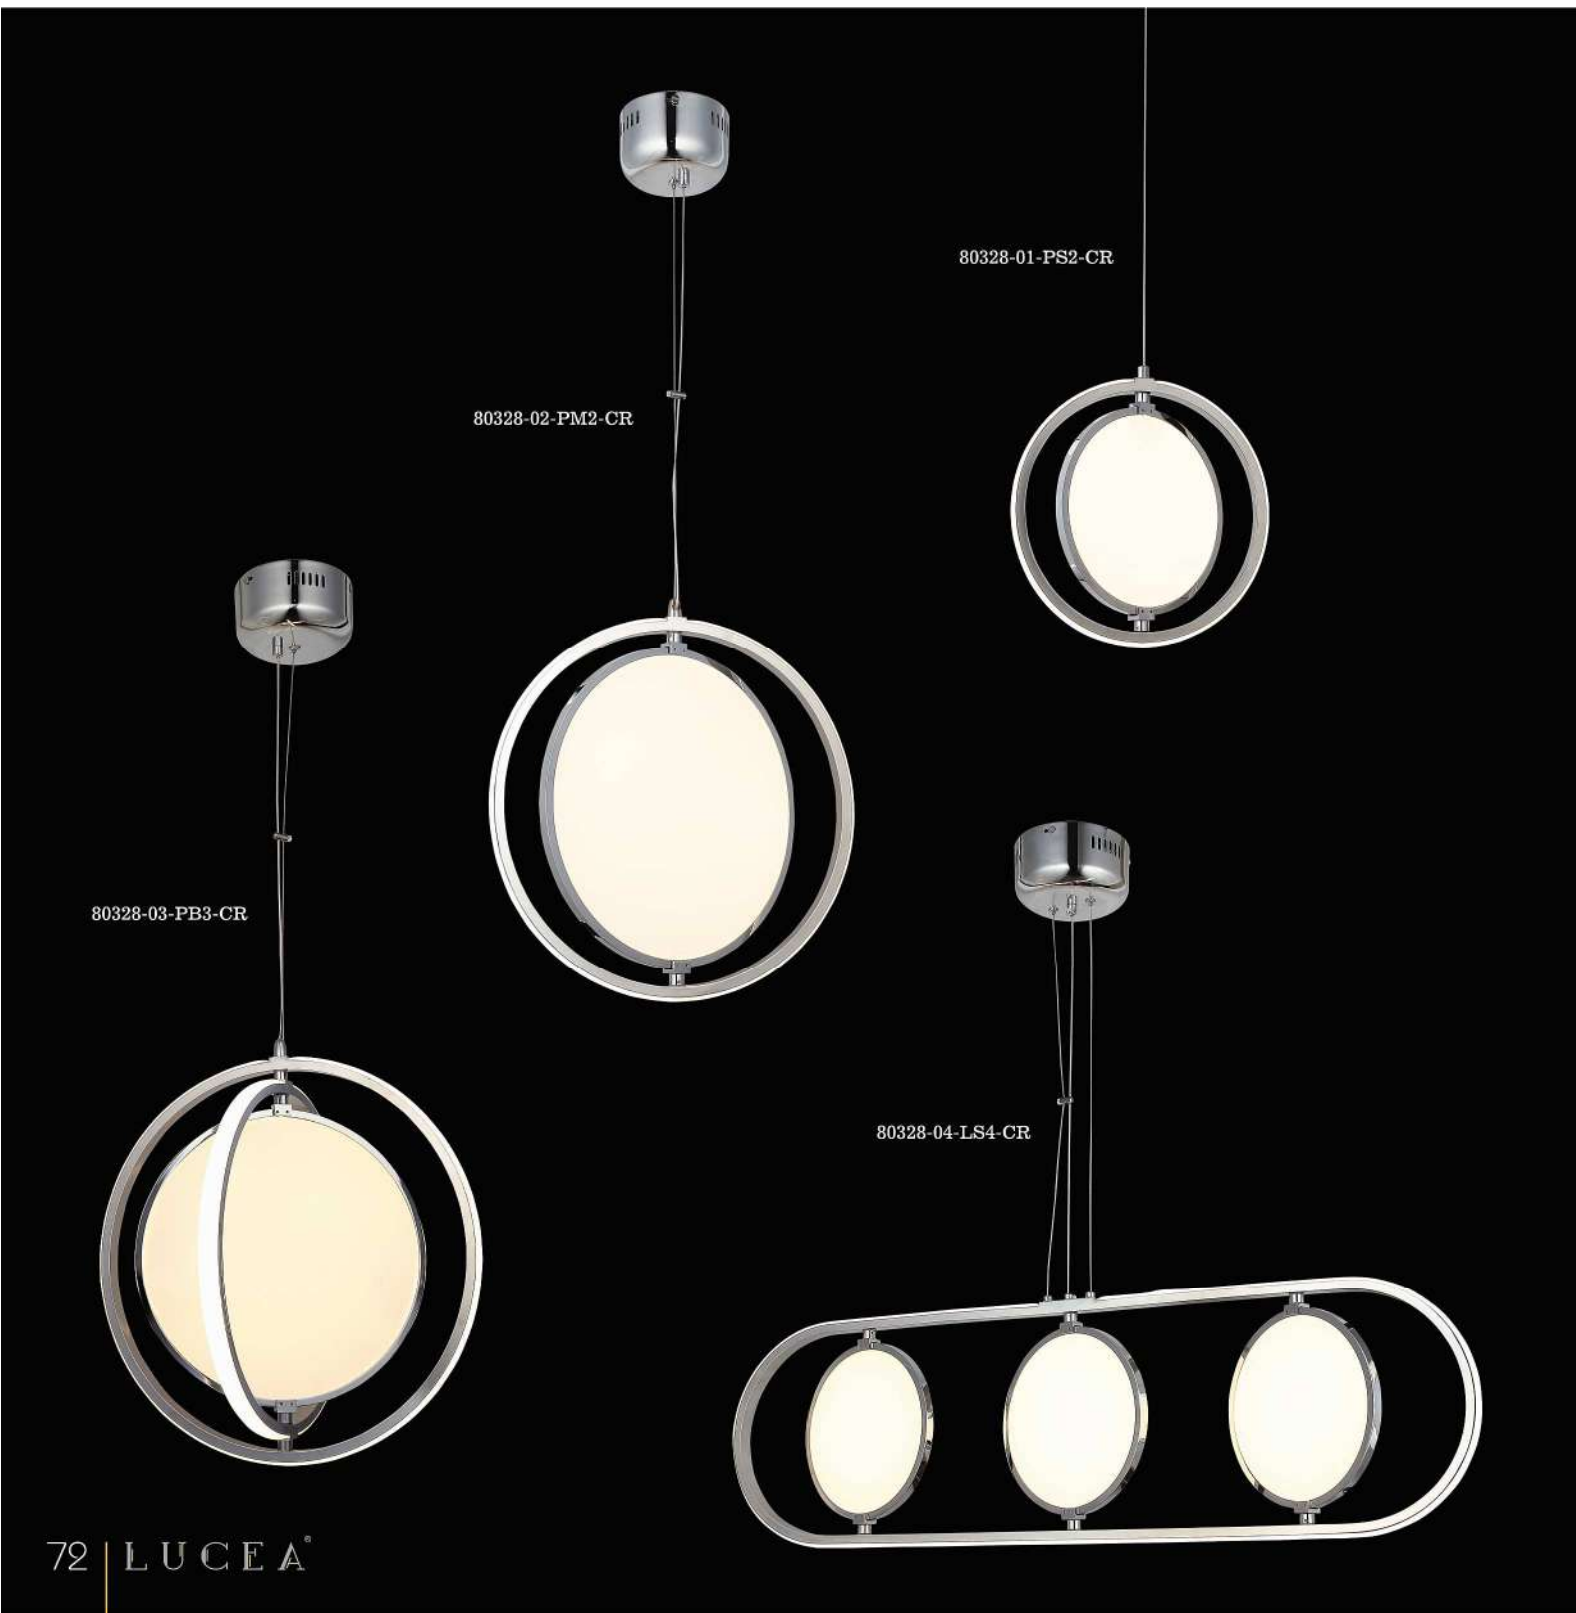

80419-03-P03-CR

80419-02-PB1-CR

80419-01-PS1-CR

80419-05-L04-CR

Molveno

<p>Eskitme / Antique Brass Krom / Chrome</p> <p>80419-04-P05-CO 80419-04-P05-CR</p> <p>max: 130 cm min: 20 cm</p> <p>73 cm</p> <p>3,97 kg Ø 73 cm LED / 1x64W</p> <p>K 3000 K Lm 4480 L</p>	<p>Eskitme / Antique Brass Krom / Chrome</p> <p>80419-05-L04-CO 80419-05-L04-CR</p> <p>max: 130 cm min: 20 cm</p> <p>75 cm</p> <p>3,42 kg Ø 54 cm LED / 1x40W</p> <p>K 3000 K Lm 2800 L</p>	<p>Eskitme / Antique Brass Krom / Chrome</p> <p>80419-03-P03-CO 80419-03-P03-CR</p> <p>max: 90 cm min: 20 cm</p> <p>53 cm</p> <p>2,50 kg Ø 53,5 cm LED / 1x39W</p> <p>K 3000 K Lm 2730 L</p>
<p>Eskitme / Antique Brass Krom / Chrome</p> <p>80419-02-PB1-CO 80419-02-PB1-CR</p> <p>max: 147 cm min: 47 cm</p> <p>35 cm</p> <p>1,25 kg Ø 30 cm LED / 1x18W</p> <p>K 3000 K Lm 1260 L</p>	<p>Eskitme / Antique Brass Krom / Chrome</p> <p>80419-01-PS1-CO 80419-01-PS1-CR</p> <p>max: 137 cm min: 37 cm</p> <p>25 cm</p> <p>0,79 kg Ø 20 cm LED / 1x12W</p> <p>K 3000 K Lm 840 L</p>	<p>Eskitme / Antique Brass Krom / Chrome</p> <p>80419-06-W01-CO 80419-06-W01-CR</p> <p>25 cm</p> <p>20 cm</p> <p>0,76 kg Ø 29 cm LED / 1x12W</p> <p>K 3000 K Lm 840 L</p>

BONORVA

Bonorva

<p>■ Eskitime / Antique Brass ■ Krom / Chrome</p> <p>80328-04-LS4-CO 80328-04-LS4-CR</p> <p>max. 140 cm min. 20 cm 87 cm</p> <p>⚖️ 2,40 kg ⌀ 20 cm 💡 LED / 1x77W</p> <p>K 3000 K Lm 5390 L</p>	<p>■ Eskitime / Antique Brass ■ Krom / Chrome</p> <p>80328-03-PB3-CO 80328-03-PB3-CR</p> <p>max. 162 cm min. 20 cm 42 cm</p> <p>⚖️ 1,60 kg ⌀ 42 cm 💡 LED / 1x64W</p> <p>K 3000 K Lm 4480 L</p>	<p>■ Eskitime / Antique Brass ■ Krom / Chrome</p> <p>80328-02-PM2-CO 80328-02-PM2-CR</p> <p>max. 156 cm min. 26 cm 36 cm</p> <p>⚖️ 1,40 kg ⌀ 36 cm 💡 LED / 1x40W</p> <p>K 3000 K Lm 2800 L</p>
<p>■ Eskitime / Antique Brass ■ Krom / Chrome</p> <p>80328-01-PS2-CO 80328-01-PS2-CR</p> <p>max. 146 cm min. 26 cm 26 cm</p> <p>⚖️ 1,10 kg ⌀ 26 cm 💡 LED / 1x28W</p> <p>K 3000 K Lm 1960 L</p>		