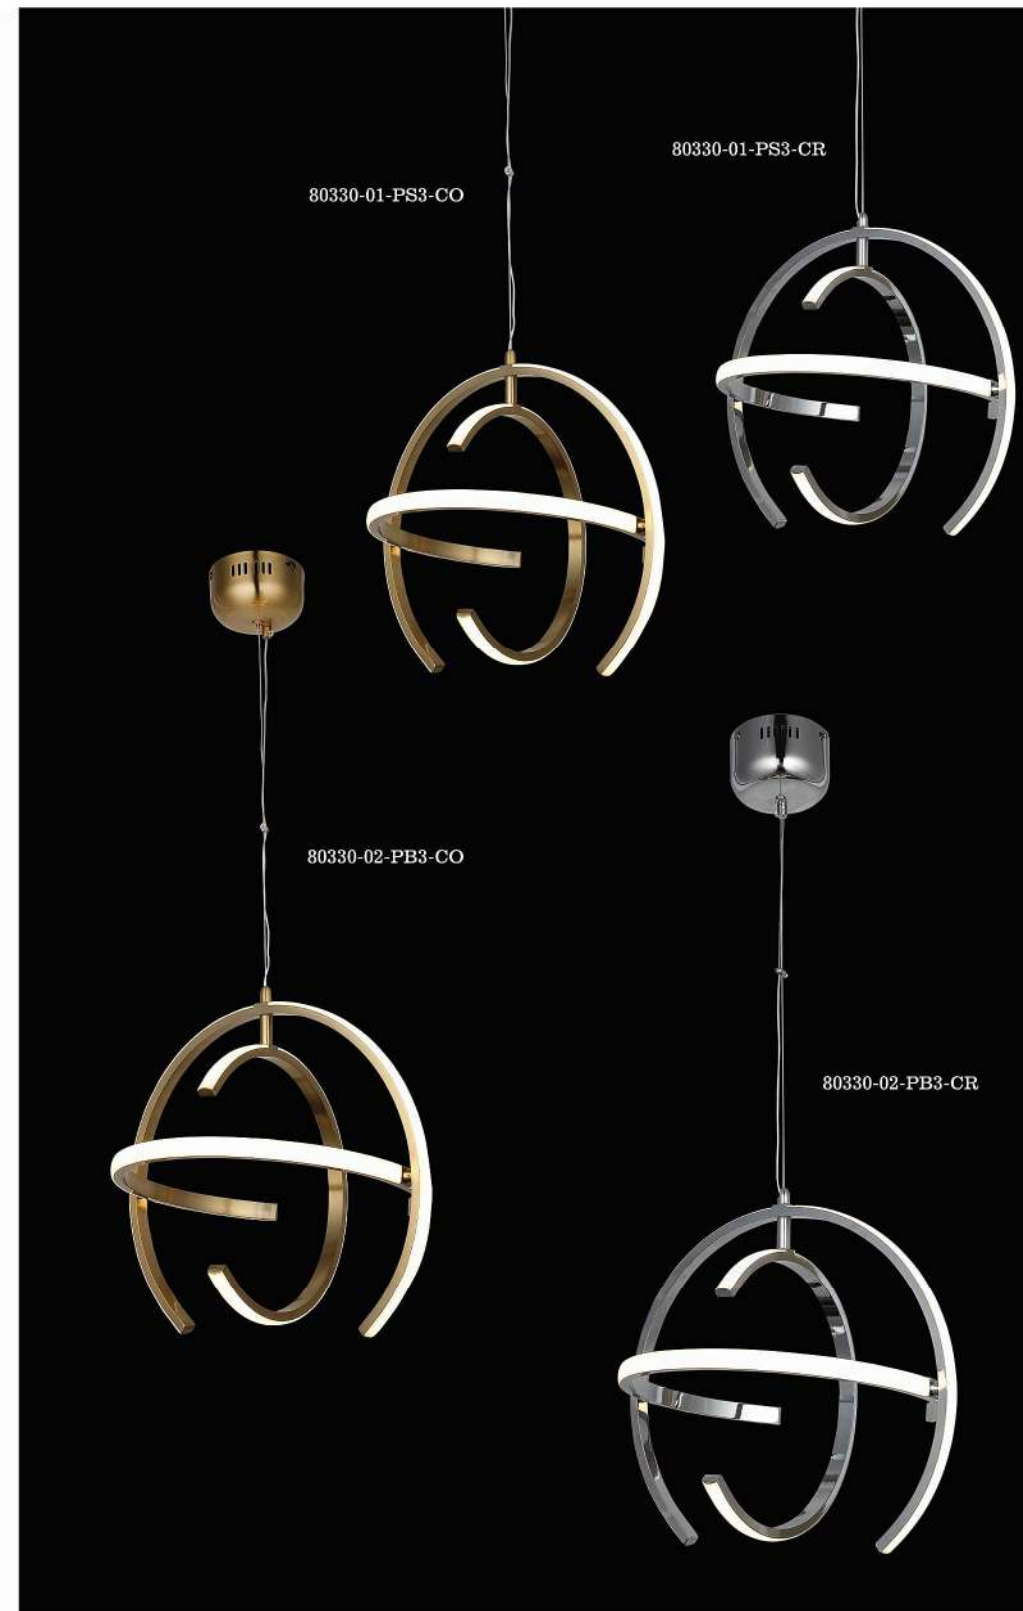

TALADRO

Taladro

Altın/ French Gold Krom / Chrome	80373-02-PB2-FG 80373-02-PB2-CR	Altın/ French Gold Krom / Chrome	80373-01-PS2-FG 80373-01-PS2-CR
	2,80 kg Ø 45 cm LED / 1x80W	K 3000 K Lm 5600 L	2,20 kg Ø 35 cm LED / 1x70W
			K 3000 K Lm 4900 L

ORISTANO

<p>Eskitme / Antique Brass Krom / Chrome</p> <p>max: 150 cm min: 50 cm</p> <p>50 cm</p> <p>1,58 kg Ø 50 cm LED / 1x65W</p>	<p>80330-02-PB3-CO 80330-02-PB3-CR</p> <p>K 3000 K Lm 4550 L</p>
<p>Eskitme / Antique Brass Krom / Chrome</p> <p>max: 140 cm min: 40 cm</p> <p>40 cm</p> <p>0,98 kg Ø 40 cm LED / 1x50W</p>	<p>80330-01-PS3-CO 80330-01-PS3-CR</p> <p>K 3000 K Lm 3500 L</p>